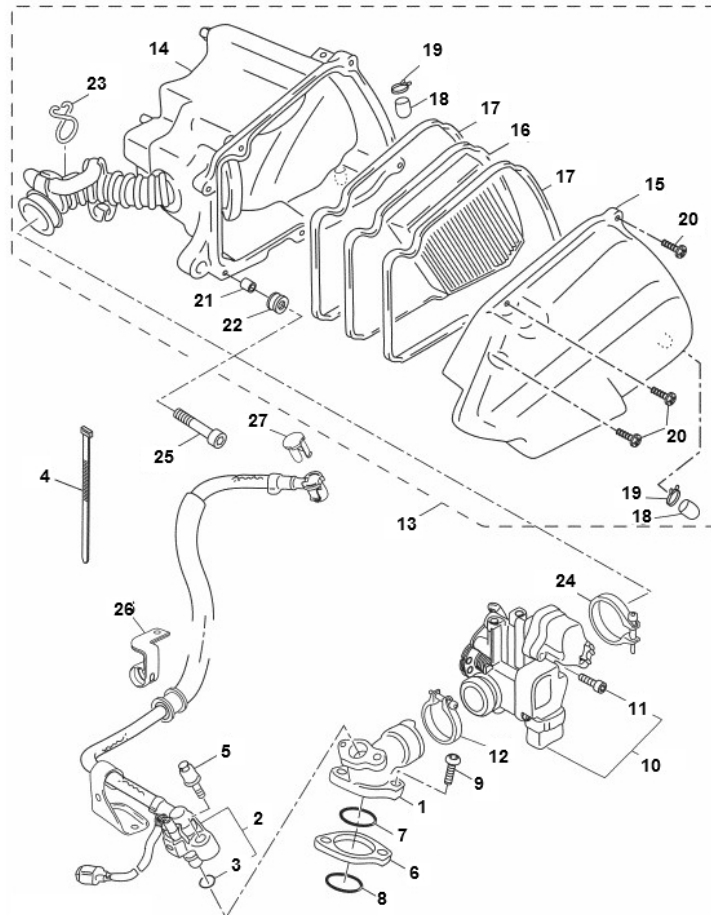

Marke MOTOR  
 Modell YAMAHA  
 Ausführung YAMAHA AEROX 4TAKT  
 g  
 Zeichnung 07.LUCHTFILTER (20126)

Verzeichniss	Artikelnummer	Beschreibung
01	3B3-E3585-01	YAMAHA ANSAUGSTUTZEN
02	1GB-13930-00	nicht im Programm
04	6039	KABELBINDER/TEI-RIP 165mm SCHWARZ 100 stück
05	90109-06834	YA BOLZEN
06	3B3-E3595-00	YAMAHA ANSAUGSTUTZEN ISOLIERPLATTE
07	93210-22803	YA O-RING ISOLIERPLATTE
08	93210-22803	YA O-RING ISOLIERPLATTE
09	10290	INBUS-SCHRAUBE M6x 25 ZINK 10st
10	3B3-E3750-01	YA VERGASER
12	3B3-E3575-00	YA SCHELLE
13	21445	LUFTFILTERKASTEN YAMAHA NEO'S 4T KOMPLETT ORG
14	5C3-WE441-00	nicht im Programm
16	89660	LUFTFILTER YAMAHA NEO'S 4T ELEMENT
17	5C3-E4467-00	nicht im Programm
18	5C3-E443E-00	nicht im Programm
19	90467-12800	nicht im Programm
21	3B3-E4449-00	nicht im Programm
22	5ST-E4435-00	nicht im Programm
23	90467-16829	nicht im Programm

<b>Verzeichnis</b>	<b>Artikelnummer</b>	<b>Beschreibung</b>
24	3B3-E3474-00	YA SCHELLE
25	89558	FLANSCH MOTOR SCHRAUBEN SW 8 M6x30 SCHWARZ 10st
26	5C3-F4136-00	YA MONTAGEKLEMME BREMSSCHLAUCH VORNE
27	5VU-24135-00	YA KLEMME BREMSSCHLAUCH