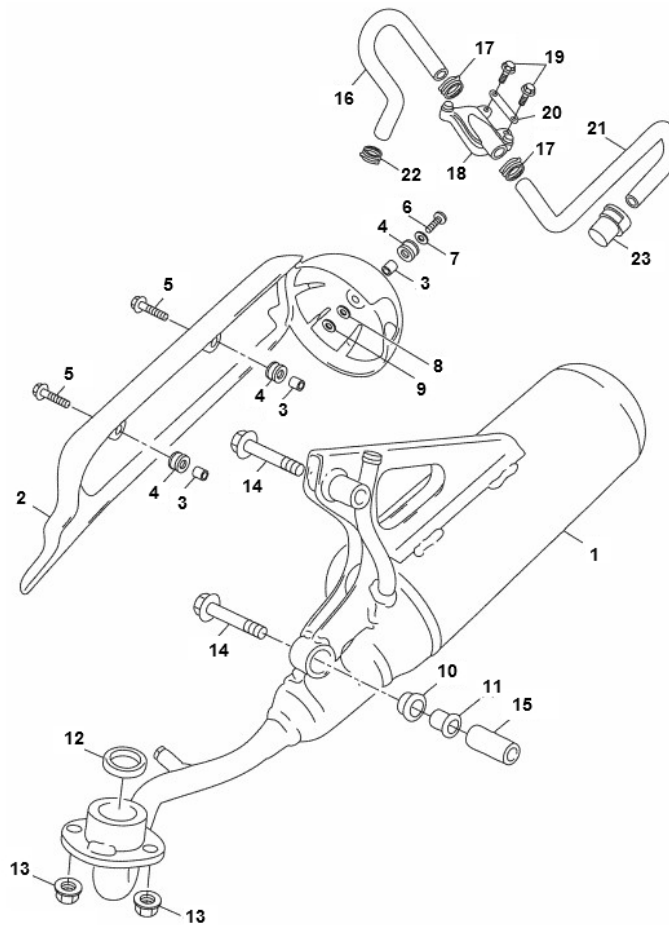

Marke MOTOR
 Modell YAMAHA
 Ausführung YAMAHA AEROX 4TAKT
 g
 Zeichnung 08.UITLAAT (20127)

MOKiX

Verzeichnis	Artikelnummer	Beschreibung
01	90854	AUSPUFF MINARELLI 4T STD SCHWARZ SILEX
12	10191	FLANSCHMUTTER M6 10 stück
13	10191	FLANSCHMUTTER M6 10 stück
14	90105-08X19	YA FLANSCH SCHRAUBE
15	90387-08X10	nicht im Programm
16	1GB-E4881-00	nicht im Programm
17	90467-16X00	YA SCHLAUCH SCHELLE
18	5C3-E4803-00	YA LUFTEINLASS SYSTEM
19	89551	FLANSCH SCHRAUBEN SW10 M6x15 SILBER 10st
20	1GB-F1682-00	nicht im Programm
21	5C2-E4882-00	YA SCHLAUCH
22	88223	SCHLAUCHSCHELLE-9 INOX 10x24 pro stück
23	1GB-E4806-00	nicht im Programm