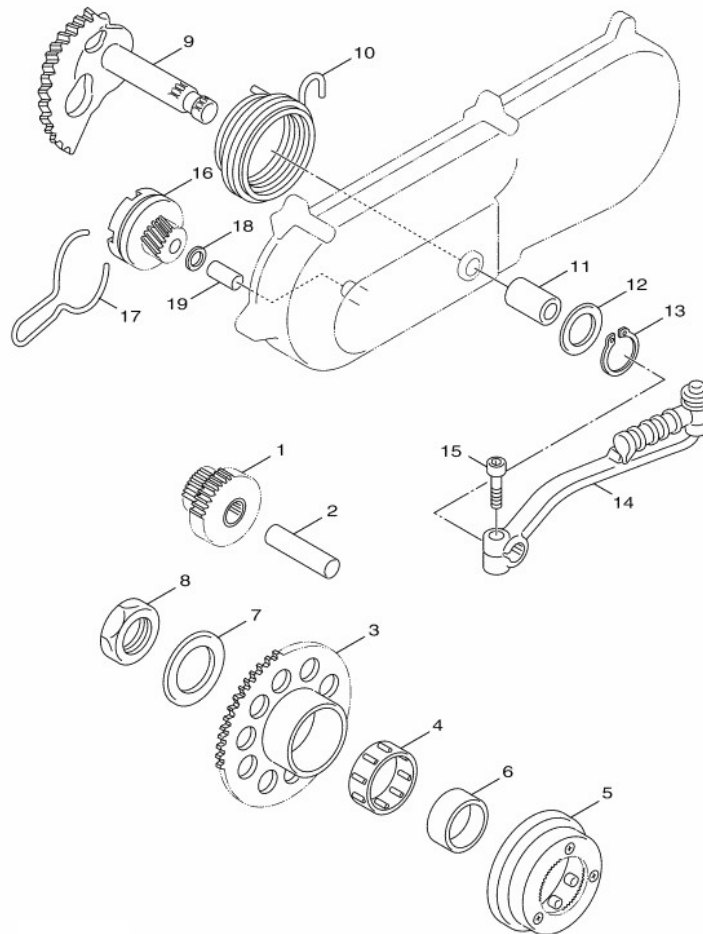

Marke MOTOR
 Modell YAMAHA
 Ausführung YAMAHA AEROX 4TAKT
 g
 Zeichnung 10.KICKSTARTER (20129)

MOKiX

Verzeichnis	Artikelnummer	Beschreibung
01	5ST-E5512-21	YA GETRIEBE ZAHNRAD
02	5CA-E5521-00	YAMAHA ACHSE GETRIEBE ZAHNRAD
03	5ST-E5524-22	YA STARTERKRANZ
04	93310-23047	YA LAGER
05	5ST-E5570-10	STARTERKUPPLUNG YAMAHA NEO'S/GIGGLE 4T ORG
06	5ST-E571H-00	YA STARTER
07	5ST-E5613-00	YA SCHEIBE
08	90170-22800	YA MUTTER STARTER KUPLUNG 4T ORG
09	3B3-E5601-00	YA KICKSTARTER-ACHSE MIN AEROX/NEO'S 4T ORG
10	5252	KICKSTARTER FEDER MINARELLI
11	90380-15817	YA BUCHSE
12	90201-155G5	YA U-SCHEIBE
13	10203	SEGERING AUSSEN 14mm 10st
14	5FX-E5620-11	nicht im Programm
15	89556	FLANSCH MOTOR SCHRAUBEN SW 8 M6x25 SCHWARZ 10st
16	4740	KICKSTARTER-ZAHNRAD MINARELLI HORIZON/VERTIKAL SP
17	5253	KICKSTARTER-ZAHNRAD FEDER MINARELLI LANG SP
18	90201-08831	YA U-SCHEIBE
19	4VP-E5659-00	YAMAHA ACHSE KICKSTARTER ZAHNRAD MINARELLI