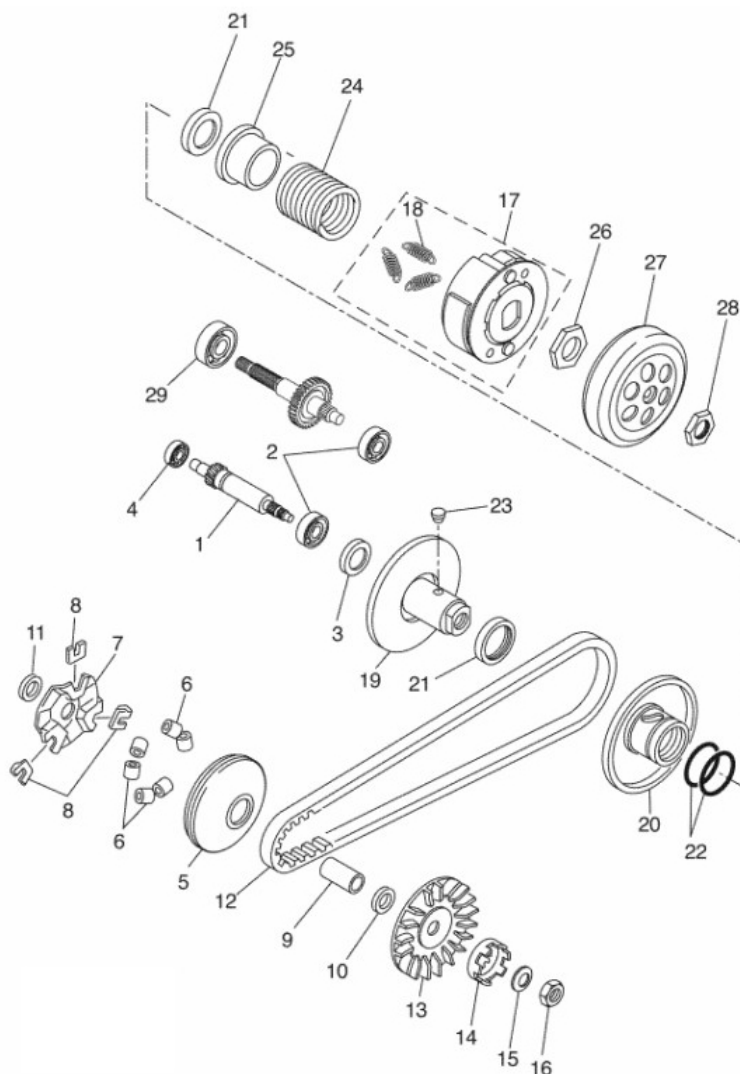

Marke MOTOR  
 Modell YAMAHA  
 Ausführung YAMAHA AEROX 4TAKT  
 g  
 Zeichnung 11.VARIO (20130)

**MOKiX**

Verzeichnis	Artikelnummer	Beschreibung
01	5C3-E6111-00	YA PRIMÄRGETRIEBE AEROX/NEOS 4T
02	4226	LAGER SKF 6203 17-40-12 (1)
03	10356	WELLENDICHTRING 17 x 28 x 5.5
04	4216	LAGER SKF 6200 C3 10-30-09 (1)
05	5C3-E7620-00	YAMAHA VARIATOR KOMPLETT MIN AEROX/NEO'S 4T ORG
06	100410500	VARIO ROLLEN (6) 15x12 MKX 5.0gr
07	5C3-E7623-00	YA NOCKEN
08	9779	VARIATOR-GLEITSTÜCKE MINARELLI 3st
09	90387-13x01	YA PRIMÄRGETRIEBE
10	90201-133M8	YA U-SCHEIBE
11	90201-13801	YA U-SCHEIBE
12	90063	KEILRIEMEN DAYCO 17.5x 804 PIAGGIO NRG/TYPHOON
13	5C3-E7611-00	YAMAHA FESTE RIEMENSCHLEIBE
14	5843	KRONENSCHLEIBE MINARELLI HORIZONTAL/VERTIKAL
15	90208-10012	YA KONISCHE FEDERSCHLEIBE

<b>Verzeichnis</b>	<b>Artikelnummer</b>	<b>Beschreibung</b>
16	9790	MUTTER M10 X 1.25 (1)
17	5C3-E6620-00	nicht im Programm
18	5C3-E6626-00	nicht im Programm
19	5C3-E7660-00	nicht im Programm
20	5C3-E7670-00	nicht im Programm
21	93109-34801	nicht im Programm
22	5C3-E7465-10	nicht im Programm
23	5C3-E7664-00	nicht im Programm
24	5C3-E7683-00	nicht im Programm
25	5BR-E7684-10	nicht im Programm
26	90170-28X00	nicht im Programm
27	5C3-E6611-00	nicht im Programm
28	8936	POLRADMUTTER ZUNDAPP 10x1
29	4211	LAGER NTN 6004 2RS 20-42-12 (1)