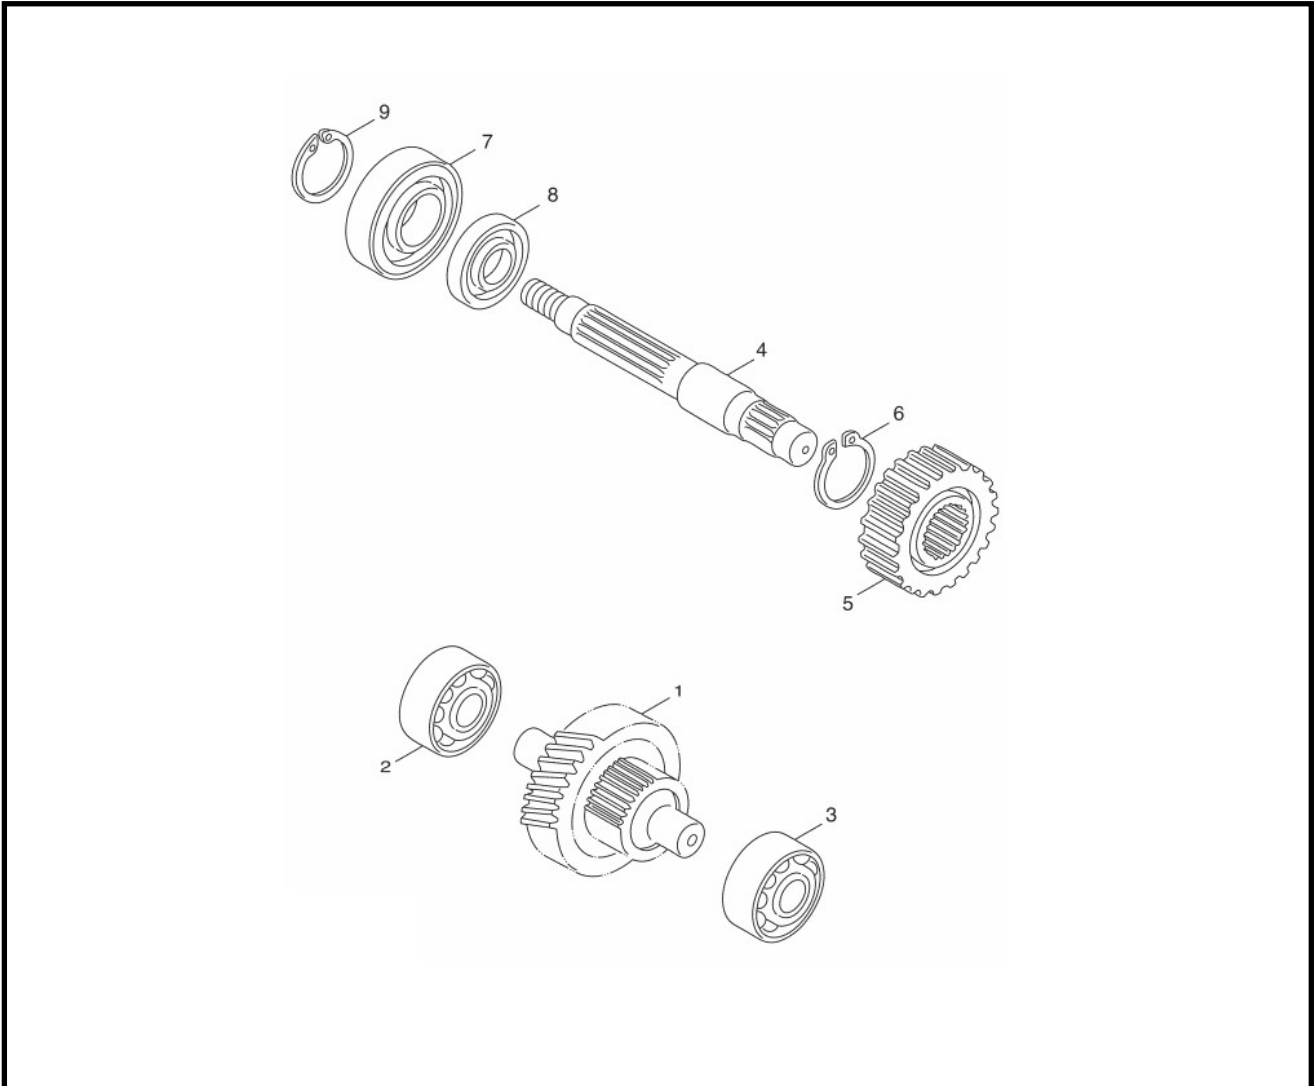

Marke MOTOR
 Modell YAMAHA
 Ausführung YAMAHA AEROX 4TAKT
 g

Zeichnung 12.OVERBRENGING (20131)

Verzeichnis	Artikelnummer	Beschreibung
01	1GB-E7410-00	nicht im Programm
02	4216	LAGER SKF 6200 C3 10-30-09 (1)
03	4216	LAGER SKF 6200 C3 10-30-09 (1)
04	1GB-E7421-00	nicht im Programm
05	5C3-E7211-00	YAMAHA 1e GANGRAD
06	93410-20823	YA CIRCLIP
07	4211	LAGER NTN 6004 2RS 20-42-12 (1)
08	93102-25804	YA WELLENDICHTRING 25x33x7
09	99009-42500	YA CIRCLIP