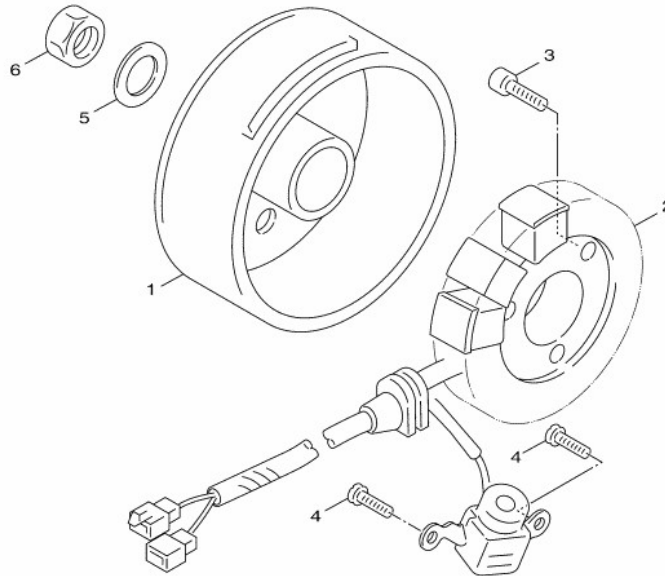

Marke MOTOR
 Modell YAMAHA
 Ausführung YAMAHA AEROX 4TAKT
 g
 Zeichnung 13.ONTSTEKING (20132)

Verzeichnis	Artikelnummer	Beschreibung
01	3B3-H1450-20	vervallen YA ROTOR ASSY
02	3B3-H1410-00	ZÜNDUNG YAMAHA NEO'S 4T ORG
03	10197	BLECHSCHRAUBE M5x20 KREUZ SCHWARZ 10st
04	89554	FLANSCH MOTOR SCHRAUBEN SW 8 M6x15 SCHWARZ 10st
05	92907-12600	YA UNTERLEGSCHIEBE POLRAD AEROX/NEO'S 4T
06	88363	zie 9801