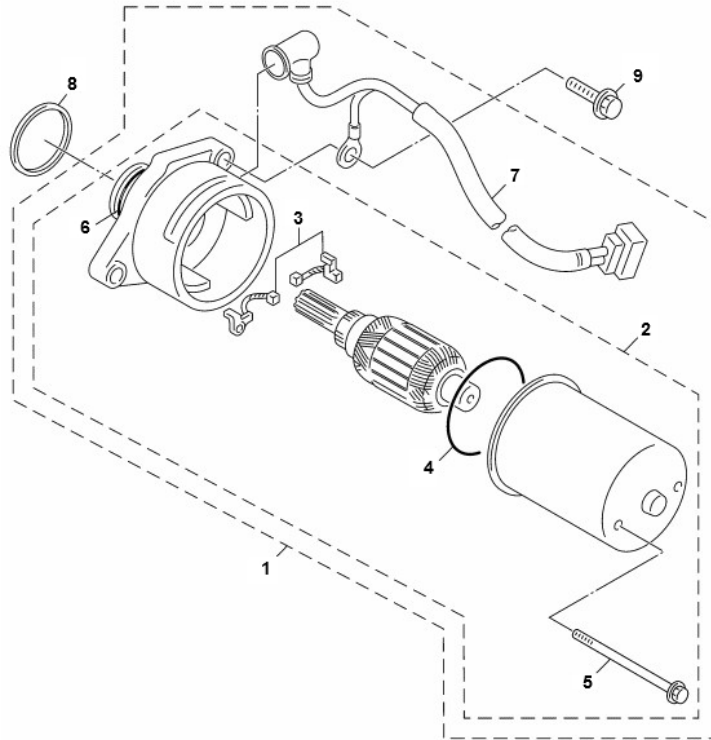

Marke MOTOR  
Modell YAMAHA  
Ausführung YAMAHA AEROX 4TAKT  
g  
Zeichnung 14.STARTMOTOR (20133)

Verzeichnis	Artikelnummer	Beschreibung
01	91187	ANLASSER YAMAHA NEO'S 4T ELEC
08	90202-26800	YA U-SCHEIBE
09	10289	INBUS-SCHRAUBE M6x 20 ZINK 10st