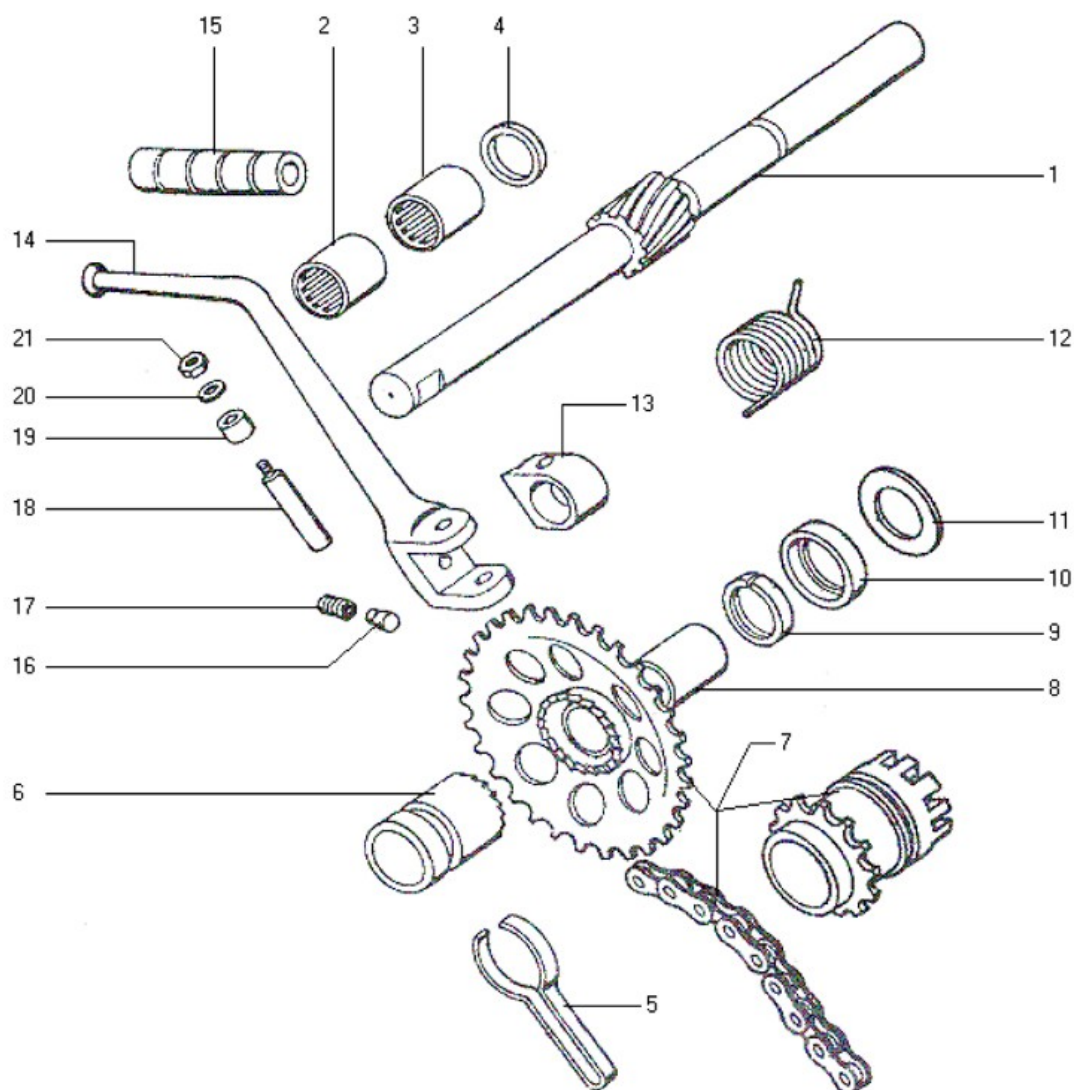

Marke MOTOR

Modell TOMOS

Ausführung A35

g

Zeichnung KICKSTARTER (6689)

**MOKiX**

Verzeichnis	Artikelnummer	Beschreibung
01	T223.447	TOMOS KICKSTARTER ACHSE
02	T035.502	TO NADELLAGER SCE 109P 16x20.7x14.1
03	T035.503	TOMOS NADELLAGER SCE 108 26.4x20.7x12.6
04	T205.702	vervallen TOMOS VULRING 2.0mm
05	21253	vervallen KICKSTARTER-BREMS FEDER TOMOS A35/STD45
06	T209.566	TOMOS STARTRITZEL
07	T227.514	zie T217.582+T222.209+21331
08	T223.448	TOMOS DISTANZBUCHSE STARTER ZAHNRAD S25/A35
09	T200.173	TOMOS VEERRING
10	T200.172	vervallen TOMOS RING KICKSTARTER WELLE
11	200175	nicht im Programm
12	88345	KICKSTARTER FEDER TOMOS A35 IMI (1)
13	T221.406	TOMOS KICKSTARTNABEN SCHWARZ
14	89505	KICKSTARTER TOMOS A35 SCHWARZ
15	20256	KICKSTARTERGUMMI TOMOS A35 SCHWARZ SUPERTEC
16	T260.216	TOMOS BLOCKIERPIN KICKSTARTER
17	T260.217	TOMOS FEDER IN KICKSTARTER

<b>Verzeichnis</b>	<b>Artikelnummer</b>	<b>Beschreibung</b>
18	90738	KICKSTARTER-KEIL TOMOS A35 (1)
18	90738	KICKSTARTER-KEIL TOMOS A35 (1)
19	21312	KICKSTARTER BUCHSE TOMOS A35 ORG
20	10332	UNTERLEGSCHIEBE M 7 ZINK 100st
21	10331	MUTTER M 7 ZINK KL.8 100st