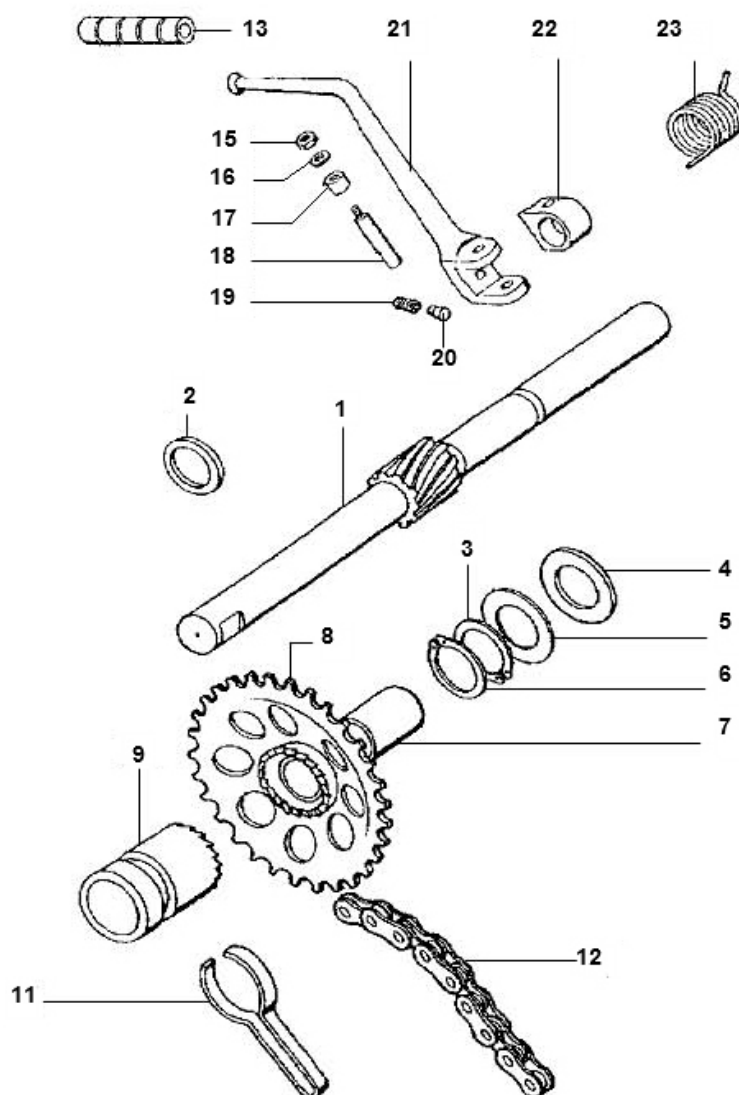

Marke MOTOR  
 Modell TOMOS  
 Ausführung REVIVAL TS  
 9

Zeichnung T4 KICKSTARTER (10384)

Verzeichnis	Artikelnummer	Beschreibung
01	T223.447	TOMOS KICKSTARTER ACHSE
02	T205.702	vervallen TOMOS VULRING 2.0mm
03	10205	SEGERING AUSSEN 16mm 10st
04	T200.175	nicht im Programm
04	T206.391	TOMOS SHIM 1.0mm
04	T209.087	vervallen TOMOS SHIM 0.2mm
05	T206.391	TOMOS SHIM 1.0mm
06	10205	SEGERING AUSSEN 16mm 10st
07	T223.448	TOMOS DISTANZBUCHSE STARTER ZAHNRAD S25/A35
08	21331	KICKSTARTER-ZAHNRAD TOMOS REVIVAL/XL/EX 25z ORG
09	T209.566	TOMOS STARTRITZEL
11	21253	vervallen KICKSTARTER-BREMS FEDER TOMOS A35/STD45
13	20256	KICKSTARTERGUMMI TOMOS A35 SCHWARZ SUPERTEC
15	10331	MUTTER M 7 ZINK KL.8 100st
16	10332	UNTERLEGSCHIEBE M 7 ZINK 100st

<b>Verzeichnis</b>	<b>Artikelnummer</b>	<b>Beschreibung</b>
16	10332	UNTERLEGSCHIEBE M 7 ZINK 100st
16	10332	UNTERLEGSCHIEBE M 7 ZINK 100st
17	21312	KICKSTARTER BUCHSE TOMOS A35 ORG
18	90738	KICKSTARTER-KEIL TOMOS A35 (1)
18	90738	KICKSTARTER-KEIL TOMOS A35 (1)
19	T260.217	TOMOS FEDER IN KICKSTARTER
20	T260.216	TOMOS BLOCKIERPIN KICKSTARTER
21	T230.461	vervallen TOMOS REVIVAL KICKSTARTPEDAL
22	T205.812	vervallen TOMOS KICKSTARTNABEN
23	88345	KICKSTARTER FEDER TOMOS A35 IMI (1)