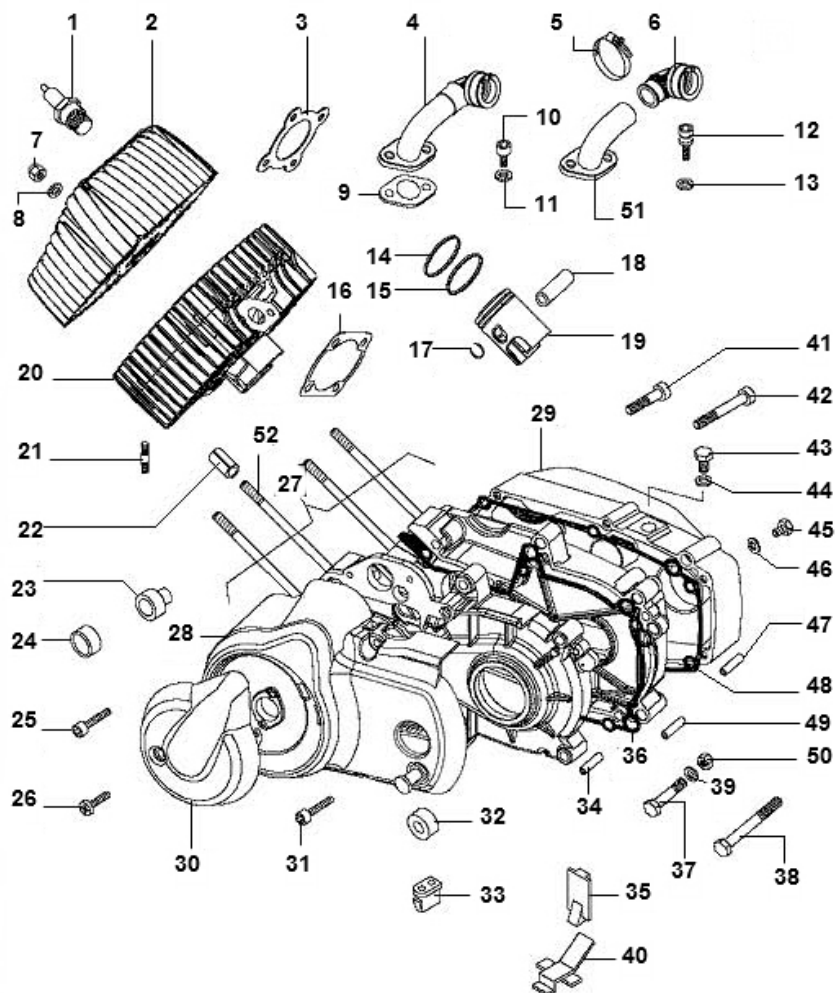

Marke MOTOR
 Modell TOMOS
 Ausführung REVIVAL TS
 9

Zeichnung T1 CILINDER (10385)

Verzeichniss	Artikelnummer	Beschreibung
01	3309	ZÜNDKERZE NGK BR 8ES (1)
02	T233.702	TOMOS REVIVAL ZYLINDERKOPF
03	89948	ZYLINDERKOPFDICHTUNG TOMOS A35/STD45 38mm (1)
03	89948	ZYLINDERKOPFDICHTUNG TOMOS A35/STD45 38mm (1)
04	21335	ANSAUGSTUTZEN TOMOS REVIVAL ORG
05	88368	SCHLAUCHSCHELLE-9 INOX 20x32 pro stuck NORMA
06	T236.653	TOMOS REVIVAL ANZAUGSTUTZEN
07	10308	SELBSTSICHERNDE MUTTER M 6 ZINK 10st
08	10314	UNTERLEGSCHLEIBE M 6 ZINK 100st
10	10289	INBUS-SCHRAUBE M6x 20 ZINK 10st
11	10314	UNTERLEGSCHLEIBE M 6 ZINK 100st
12	T227.713	TOMOS BOLZEN ANZAUGSTUTZEN
13	T031.932	TOMOS UNTERLEGSCHLEIBE M6
14	Z24051	KOLBENRING 38.00x1.5 C (1)
15	Z24052	KOLBENRING 38.00x1.5 B (1)