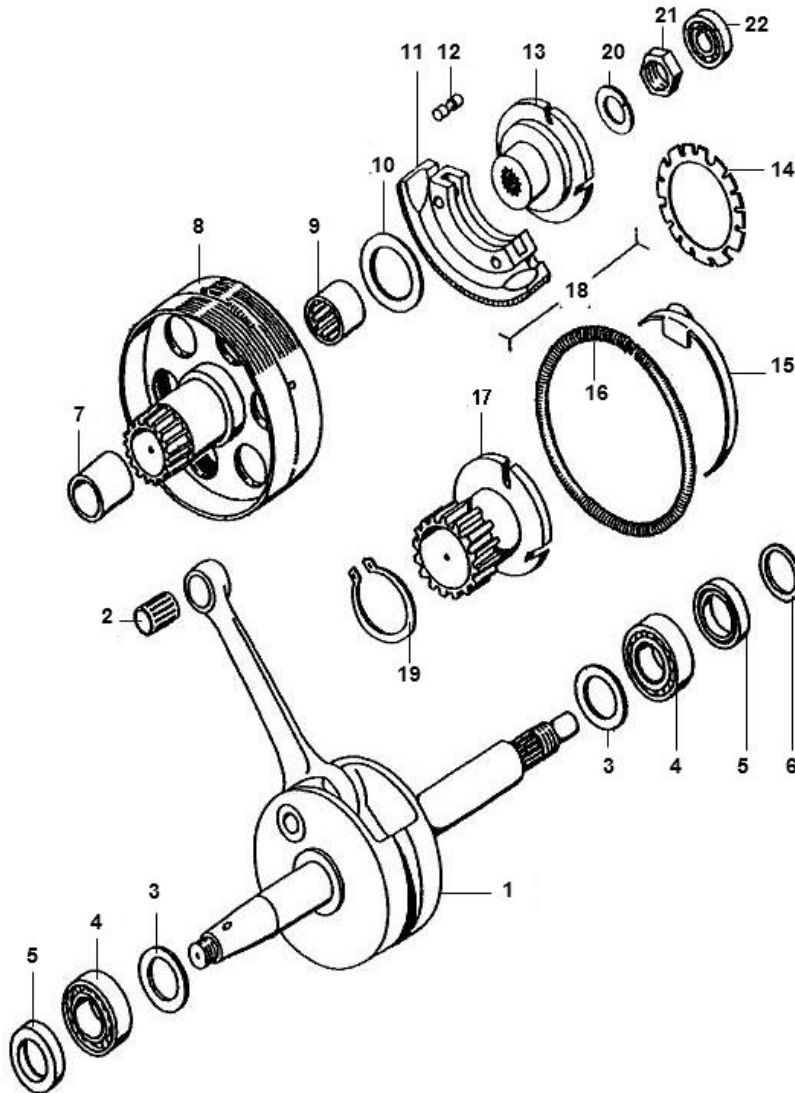

Marke MOTOR  
 Modell TOMOS  
 Ausführung REVIVAL TS  
 g

**MOKiX**

Zeichnung T2-KRUKAS (10387)

Verzeichnis	Artikelnummer	Beschreibung
01	T227.459	vervallen TOMOS PLEUELSATZ 12mm KOMPLETT
01	88486	KURBELWELLE TOMOS A35 JASIL
02	9921330	KOLBENBOLZEN LAGER 12x15x15 TP
03	T212.959	TOMOS SHIM 0.20mm
04	4223	LAGER SKF 6202 2RS 15-35-11 (1)
05	21310	WELLENDICHTRING 17 x 35 x 7/6 TOMOS ORG
05	10067	WELLENDICHTRING 17 x 35 x 7 DG
05	10070	WELLENDICHTRING 17 x 35 x 7 DGD BOLLARD
06	21333	DISTANZRING KURBELWELLE TOMOS A35/REVIVAL/XL ORG
07	T223.470	vervallen TOMOS GLEITBUCHSE
08	T223.423	TOMOS KUPPLUNGSCLOCKE KOMPLETT
09	21365	NADELLAGER PRIMAIR TOMOS A35/REVI./XL 14x20x15.6
10	T209.073	TOMOS SHIM 0.30mm
10	T209.119	TOMOS SHIM 0.5mm
11	21298	KUPPLUNGS SEGMENT TOMOS A35/STD45 ORG (pro stuk)

<b>Verzeichn iss</b>	<b>Artikelnummer</b>	<b>Beschreibung</b>
12	21322	ACHSE KUPPLUNGS-SATZ TOMOS A35 ORG
13	T223.429	TOMOS KUPPLUNGSNABEN -1e gang
14	21323	KUPPLUNGS FEDER RUND TOMOS A35 ORG
15	21324	verfallen KUPPLUNGS STRIP TOMOS A3 ORG
16	21291	FEDER KUPPLUNG 1e GANG TOMOS A35/STD45 ORG
16	21292	FEDER KUPPLUNG 2e GANG TOMOS A35/STD45 ORG
17	8701	KUPPLUNGS SATZ TOMOS A35 3-TEILIG ORG
18	8701	KUPPLUNGS SATZ TOMOS A35 3-TEILIG ORG
19	10472	SEGERING AUSSEN 28mm 10st
20	10313	verfallen FEDERRING M10 ZINK 100st
21	88827	MUTTER M10 x 1.00 pro stück
22	4451	LAGER WASSERPUMPE MINARELLI HORIZONTAL 608 2RS