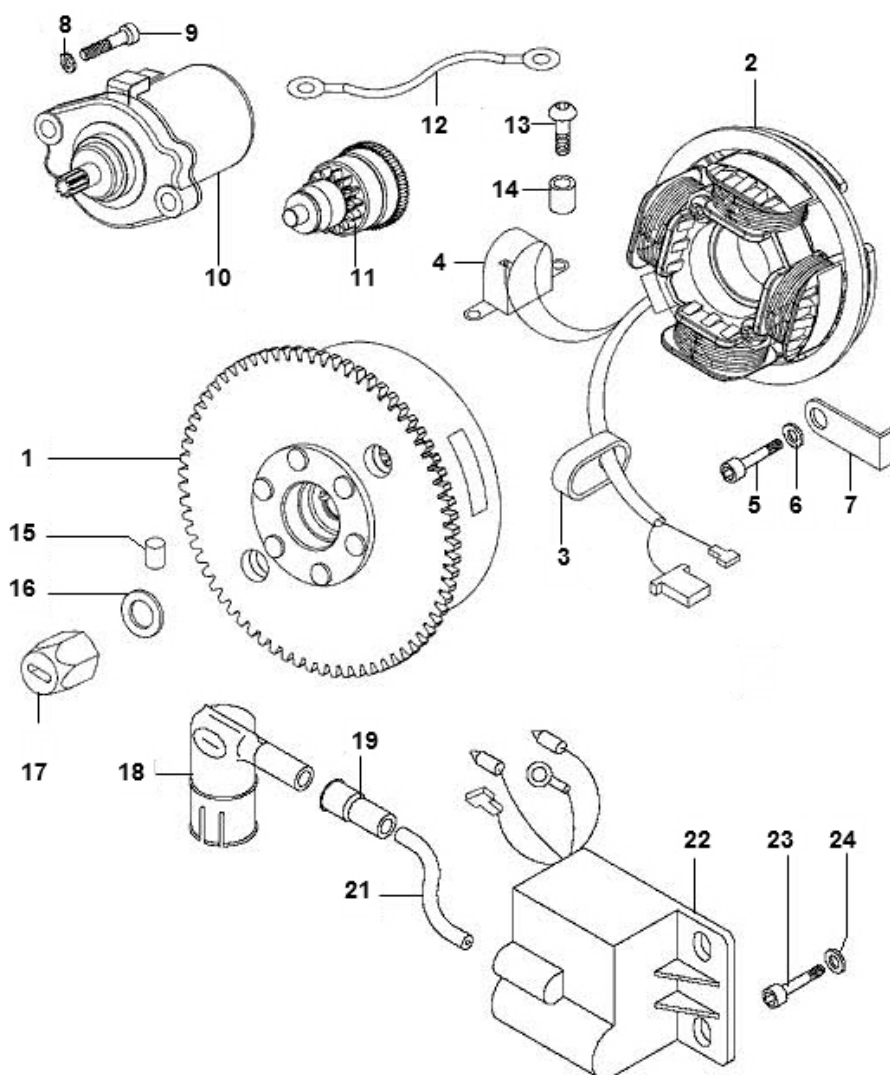

Marke MOTOR
 Modell TOMOS
 Ausführung REVIVAL TS
 9

MOKiX

Zeichnung T5 ONSTEKING (10388)

Verzeichnis	Artikelnummer	Beschreibung
01	T243.101	TOMOS VLIEGWIEL
02	91110	LICHTMACHINE TOMOS mit pickup 1TLG ELEC
03	T224.196	vervallen TOMOS XL DOORVOERRUBBER
04	T243.102	TOMOS PICK-UP
05	214510	INBUS-SCHRAUBE M5x10 ZINK 25st
06	87263	UNTERLEGSCHIEBE M 5 ZINK 100st
07	T230.916	TOMOS MONTAGE PLATTE
08	10311	ZAHNSCHIEBE M6 ZINK 100st
09	10289	INBUS-SCHRAUBE M6x 20 ZINK 10st
10	91155	ANLASSER TOMOS STD ELECTRIC START 11t ELEC
11	T237.134	TOMOS BENDIX
12	T232.967	vervallen TOMOS XL MASSAKABEL
13	T236.389	vervallen TOMOS INBUSBOLZEN FUR PICKUP
14	T233.719	vervallen TOMOS DISTANZBUCHSE D12/06
15	21308	KEIL FUR POLRAD TOMOS A3/A35 3.1x4.15 ORG

Verzeichnis	Artikelnummer	Beschreibung
16	T229.918	TOMOS UNTERLEGSCHIEBE POLRAD
17	T230.813	TOMOS MUTTER POLRAD M10x1
18	7711	ZÜNDKERZENSTECKER 90gr 2T ELEC
19	T210.175	TOMOS TULE
21	6235	ZÜNDKERZENKABEL 5mm SCHWARZ pro METER
22	91441	zie 91542
22	90978	ZÜNDSPULE TOMOS A35 (CDI) ohne pickup
23	214512	INBUS-SCHRAUBE M5x12 ZINK 25st
24	87263	UNTERLEGSCHIEBE M 5 ZINK 100st