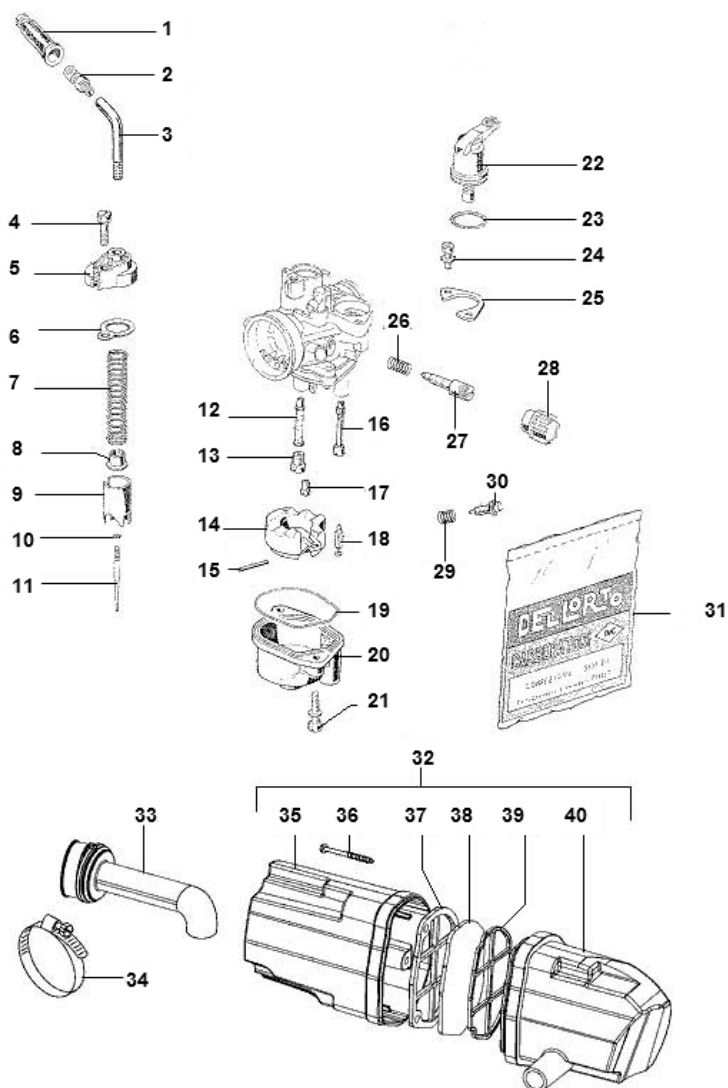

Marke MOTOR
 Modell TOMOS
 Ausführung REVIVAL TS
 9

Zeichnung T7 CARBURATEUR (10390)

Verzeichnis	Artikelnummer	Beschreibung
01	T243.119	TOMOS VERGASERDECKEL KOMPLETT
02	T243.119	TOMOS VERGASERDECKEL KOMPLETT
03	T243.119	TOMOS VERGASERDECKEL KOMPLETT
04	T243.119	TOMOS VERGASERDECKEL KOMPLETT
05	T243.119	TOMOS VERGASERDECKEL KOMPLETT
06	T243.119	TOMOS VERGASERDECKEL KOMPLETT
07	T243.120	TOMOS VEER
08	T243.121	TOMOS BUCHSE GASCHIEBERFEDER
09	T243.103	TOMOS GASSCHIEBER 40
09	T243.161	nicht im Programm
10	T243.122	TOMOS CIRCLIP
11	T243.122	TOMOS CIRCLIP
12	T243.106	TOMOS HAUPTDUSE
13	T243.159	TOMOS DÜSE 53
14	T243.114	zie 19.069 + 2838.05 + 13679.22

Verzeichnis	Artikelnummer	Beschreibung
15	T243.114	zie 19.069 + 2838.05 + 13679.22
16	T243.221	TOMOS CHOKE DUSE 40
17	T243.111	vervallen TOMOS DÜSE 25
18	T243.114	zie 19.069 + 2838.05 + 13679.22
19	52622.77	DICHTUNGSSATZ PHVA DELLORTO SCOOTER (1)
20	13678.96	SCHWIMMER DELLORTO SCOOTER (1)
21	T243.134	TOMOS REVIVAL SCHRAUBE SCHWIMMERKAMMER
22	T243.125	TOMOS CHOKE KOMPLETT
23	52622.77	DICHTUNGSSATZ PHVA DELLORTO SCOOTER (1)
24	T243.125	TOMOS CHOKE KOMPLETT
25	T243.125	TOMOS CHOKE KOMPLETT
26	T243.130	TOMOS STANDGAS SCHRAUBE KOMPLETT
27	T243.130	TOMOS STANDGAS SCHRAUBE KOMPLETT
28	T243.130	TOMOS STANDGAS SCHRAUBE KOMPLETT
29	T243.126	TOMOS VEER
30	T243.127	vervallen TOMOS EINSTELSCHRAUBE VERGASER
31	52622.77	DICHTUNGSSATZ PHVA DELLORTO SCOOTER (1)
32	T233.743	vervallen TOMOS REVIVAL LUFTFILTER GEHÄUSE
33	T233.748	TOMOS REVIVAL LUFTSCHLAUCH
34	10327	SCHLAUCHSCHELLE 12mm 35x50mm pro stück
35	T233.743	vervallen TOMOS REVIVAL LUFTFILTER GEHÄUSE
36	T233.747	TOMOS SCHRAUBE 4.8 X 60
37	T233.745	TOMOS TUSSENPLAAT
38	AF0083	FILTERFOAM TOMOSTD/LUXE e4 PRO S.RED
39	T233.746	vervallen TOMOS TUSSENPLAAT
40	T233.744	TOMOS REVIVAL LUFTFILTER GEHÄUSE