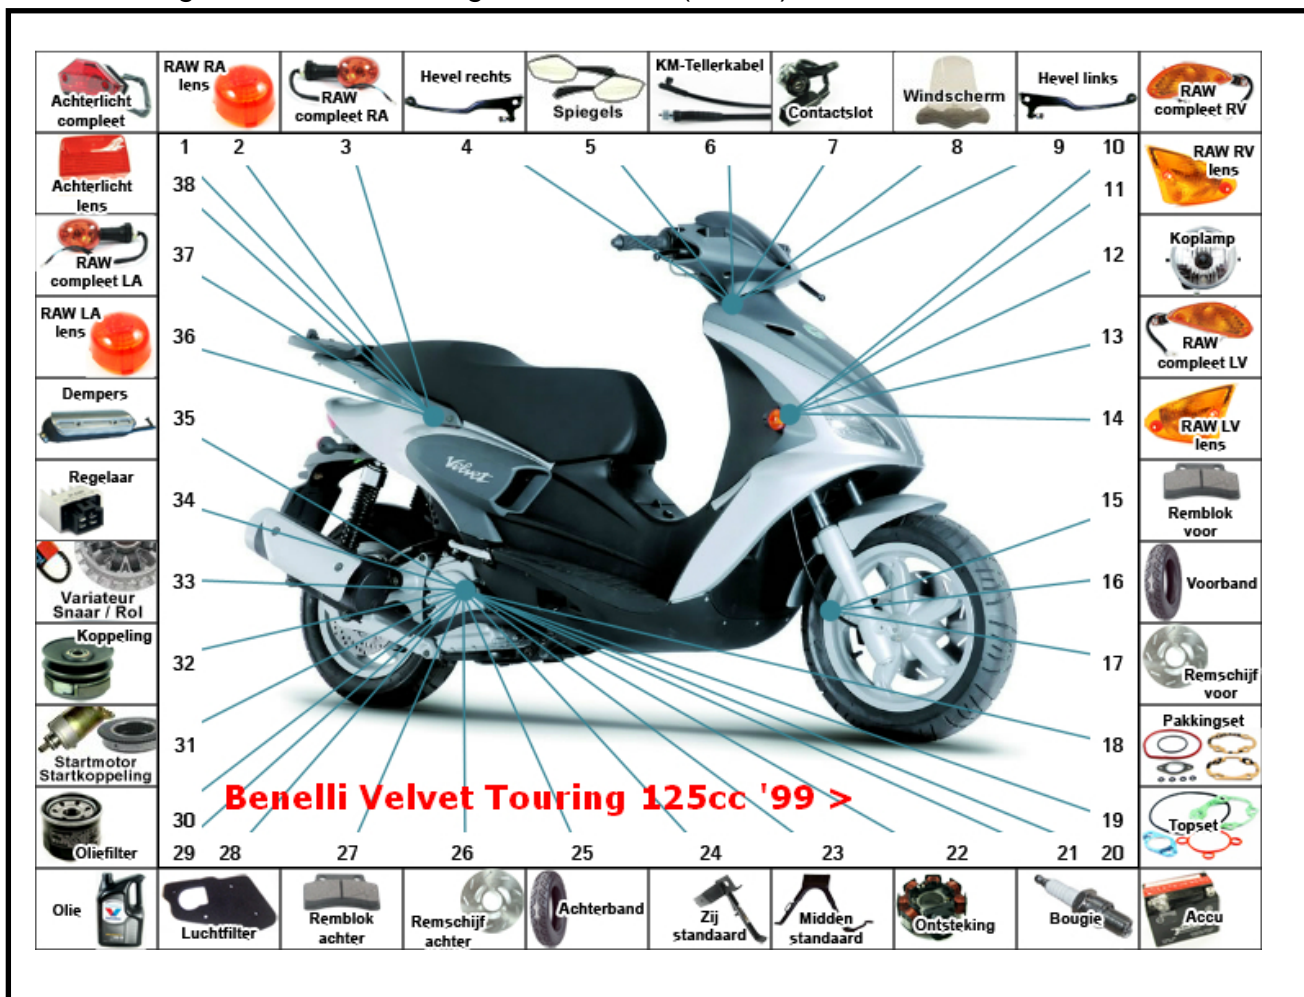

Marke 125CC

Modell Benelli

Ausführung Velvet

g

Zeichnung 001 Velvet Touring 125CC '99 > (11401)

**MOKIX**

Verzechniss	Artikelnummer	Beschreibung
01	V14089	RÜCKLICHT BENELLI VELVET TOURING 125cc
02	V7249	BLINKER GLAS BENELLI VELVET TOUR LV/RH
03	90751	BLINKER RIEJU RRX/MRX/RS2 KLAR ELEC
05	EH-595-D	SPIEGEL HONDA PANTHEON 125cc RECHTS
05	EH-595-I	SPIEGEL HONDA PANTHEON 125cc LINKS
08	F21941	WINDSCHILD BENELLI VELVET 125/150cc FACO H710
10	90751	BLINKER RIEJU RRX/MRX/RS2 KLAR ELEC
11	V8151	BLINKER GLAS BENELLI VELVET TOUR RV/LH
12	V14054	SCHEINWERFER BENELLI VELVET 125cc
13	90751	BLINKER RIEJU RRX/MRX/RS2 KLAR ELEC
14	V7249	BLINKER GLAS BENELLI VELVET TOUR LV/RH
15	22 510 0190	BREMSBELAG RMS (APRILIA AMICO/TY/NEO'S/HONDA X8R)
16	1427	REIFEN KENDA 13 -120/70 K413 4PR 53M TL
20	3212	BATTERIE CTX 9 -BS (YTX 9 -BS) 150x87x106 YACHT
21	89012	ZÜNDKERZE NGK CR 8E (1)
22	V733100108	vervallen ZÜNDUNG YA MAJESTY
27	22 510 0190	BREMSBELAG RMS (APRILIA AMICO/TY/NEO'S/HONDA X8R)
29	862066	VALVOLINE 10W40 SYNPOWER 4T 1Ltr
29	862060	VALVOLINE 5W40 SYNPOWER 4T (EINFÜLLSTUTZ.) 1ltr
29	862061	VALVOLINE 10W40 DURABLEND 4T (EINFÜLLSTUTZ.) 1ltr
29	2565	VALVOLINE 10W40 DURABLEND 4T 4ltr
29	868214	VALVOLINE GEAROIL 80W90 HD GL-5 1Lt
31	90489	ANLASSER YAMAHA MAJESTY 125
32	100360060	KUPPLUNGSBELÄGE MALAGUTI MADISON 125cc MKX

<b>Verzeichnis</b>	<b>Artikelnummer</b>	<b>Beschreibung</b>
33	100400350	VARIO ROLLEN (6) 20x12 MKX 9.0gr
33	98128	KEILRIEMEN DAYCO 22.2x 832 YAMAHA MAJESTY 125cc
33	9923550	VARIATOR SATZ TPR YAMAHA MAJESTY 125/150
36	V8151	BLINKER GLAS BENELLI VELVET TOUR RV/LH
37	90751	BLINKER RIEJU RRX/MRX/RS2 KLAR ELEC