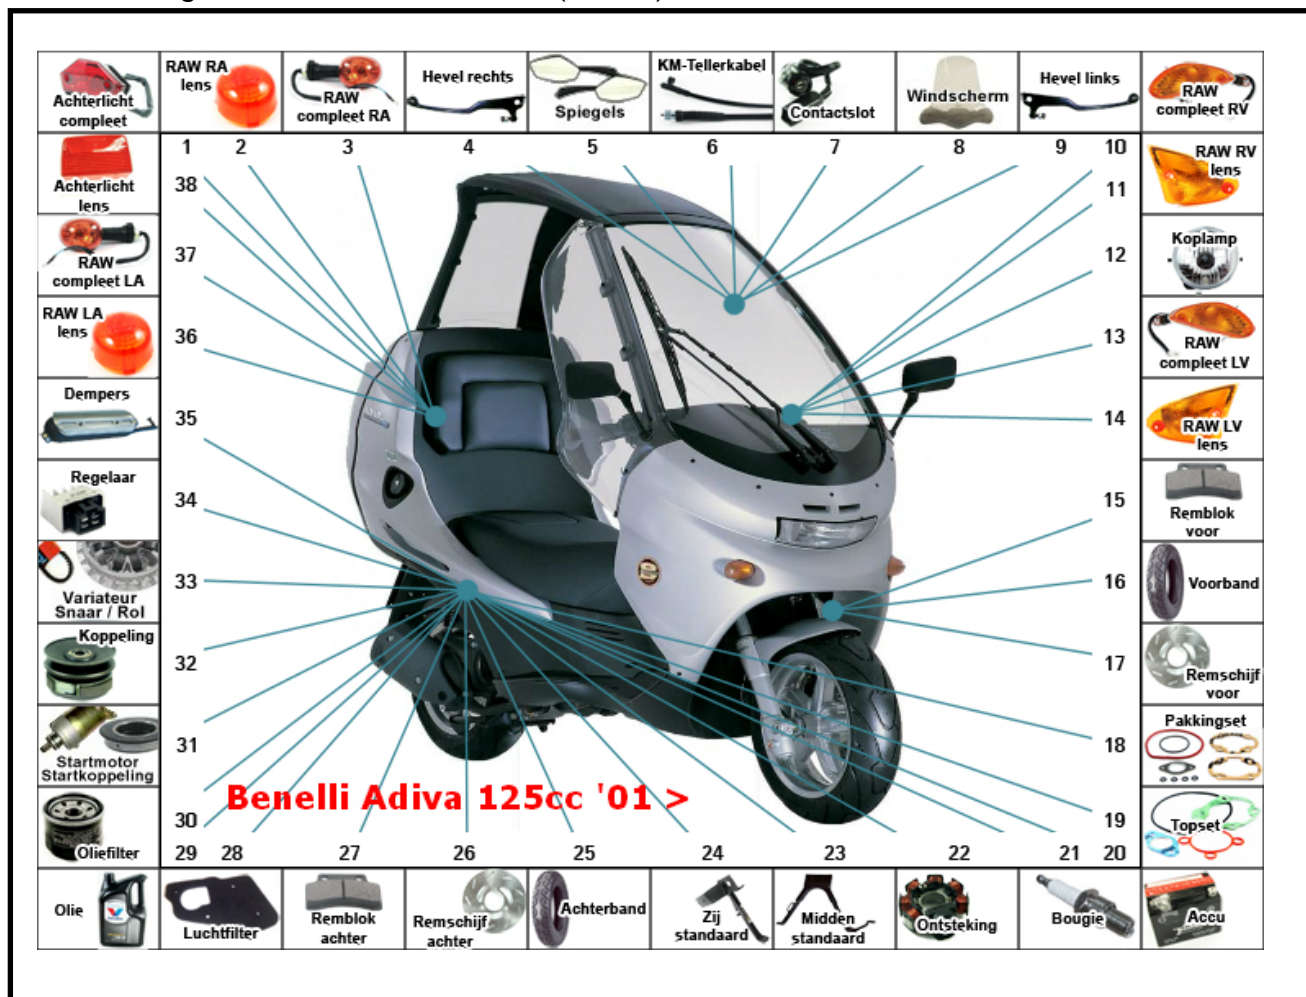

Marke 125CC

Modell Benelli

Ausführung Adiva

g

Zeichnung 001 Adiva 125CC '01 > (11402)

**MOKiX**

Verzechniss	Artikelnummer	Beschreibung
15	22 510 0190	BREMSBELAG RMS (APRILIA AMICO/TY/NEO'S/HONDA X8R)
16	1427	REIFEN KENDA 13 -120/70 K413 4PR 53M TL
20	89929	BATTERIE CTX14 -BS (YTX14 -BS) 148x85x144 YACHT
21	86801	ZÜNDKERZE NGK CR 8EB (1)
22	V833100104	vervallen ZÜNDUNG YA MAJESTY
27	22 510 0450	BREMSBELAG RMS (PIAGGIO GT 125cc) CE
28	100600470	LUFTFILTER PIAGGIO HEXAGON 125cc ELEMENT
29	862066	VALVOLINE 10W40 SYNPOWER 4T 1Ltr
29	862060	VALVOLINE 5W40 SYNPOWER 4T (EINFÜLLSTUTZ.) 1ltr
29	862061	VALVOLINE 10W40 DURABLEND 4T (EINFÜLLSTUTZ.) 1ltr
29	2565	VALVOLINE 10W40 DURABLEND 4T 4ltr
29	868214	VALVOLINE GEAROIL 80W90 HD GL-5 1Lt
30	E1718300	ÖLFILTER PIAGGIO/GILERA 125/150/180
32	10 036 0020	KUPPLUNGSBELÄGE PIAGGIO LIBERTY 125cc RMS
33	100400260	VARIO ROLLEN (6) 19x17 MKX 8.0gr
33	98118	KEILRIEMEN DAYCO 22.5x 814 PIAGGIO RUNNER 125cc
33	9923600	VARIATOR SATZ TPR PIAGGIO 4T 125/150
33	100320180	VARIATORSATZ PIA VESPA S/LX/LIBERTY/FLY 4T 150 RMS
34	V834100102	SPANNUNGSREGLER PIA BEVERLY 125cc