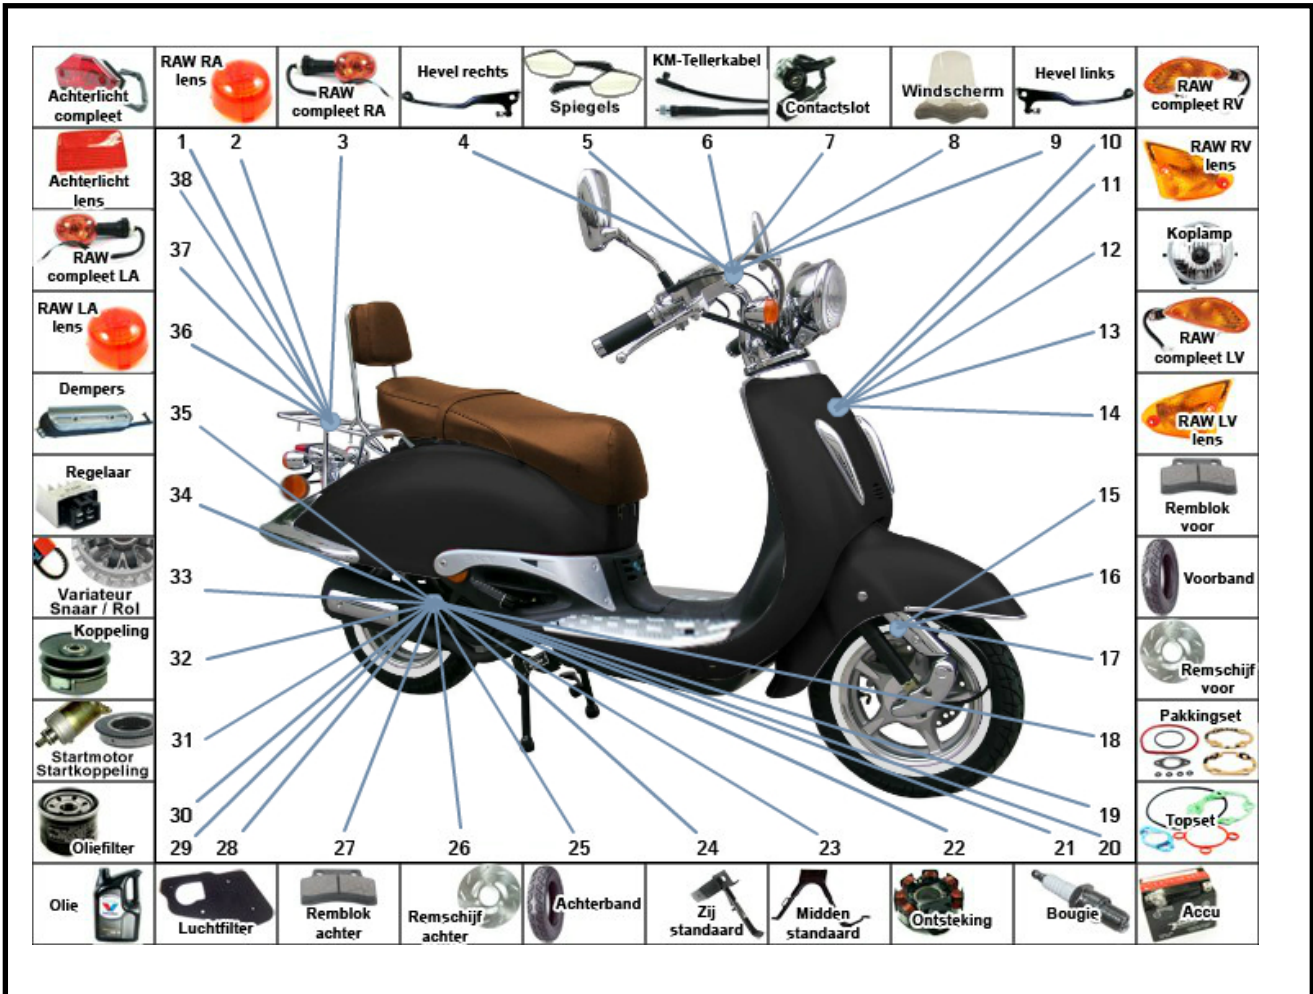

Marke 125CC
 Modell China scooter
 Ausführung CHINA GRAND RETRO
 g
 Zeichnung CHINA GRAND RETRO (16688)

MOKiX

Verzechniss	Artikelnummer	Beschreibung
01	32074	RÜCKLICHT CHINA GR.RETRO / SYM CELLO + BLINKER
03	91040	BLINKER CHINA GRAND RETRO CHROM KLAR R.H.
03	91041	BLINKER CHINA GRAND RETRO CHROM ORANGE R.H.
04	74541	HEBEL RECHTS CHINA GRAND RETRO CHROME
05	32023	SPIEGEL CHINA GRAND RETRO CHROM LINKS
05	32024	SPIEGEL CHINA GRAND RETRO CHROM RECHTS
06	32055	TACHOWELLE CHINA GRAND RETRO SUPERTEC
07	32080	ZÜNDSCHLOß CHINA GRAND RETRO KOMPLETT
08	90776	WINDSCHILD CHINA GRAND RETRO KOMPLETT KXM H410
09	74531	HEBEL LINKS CHINA GRAND RETRO CHROME
10	32110	BLINKER CHI GRAND RETRO CHROM KLAR L/R VORNE SATZ
12	32146	SCHEINWERFER CHINA GRAND RETRO CE
13	32110	BLINKER CHI GRAND RETRO CHROM KLAR L/R VORNE SATZ
15	22 510 2590	BREMSBELAG RMS (GRAND RETRO NSR/MBX/KYMCO/SPF3) CE
16	1273	REIFEN KENDA 10 - 3.50 K341 4PR 51J TL
17	32027	BREMSSCHEIBE CHINA GRAND RETRO 190x58x3.5 INOX
18	89147	DICHTSATZ KOMPLETT CHINA 4T GY6 125cc
19	90272	ZYLINDERDICHTSATZ CHINA GY6 4T 125cc
20	88596	BATTERIE CTX 7A-BS (YTX 7A-BS) 150x87x95 YACHT
21	3371	ZÜNDKERZE NGK CR 7HSA (1)
22	32753	LICHTMACHINE CHINA 4T GY6 125 GIANTCO EINZELN
22	32754	LICHTMACHINE CHINA 4T GY6 125 +POLRAD
23	121610730	HAUPTSTÄNDER CHI GY6/KYMCO AGILITY 12" 125cc RMS
24	32161	SEITENSTÄNDER CHINA GRAND RETRO/FILLY1 SCHWARZ