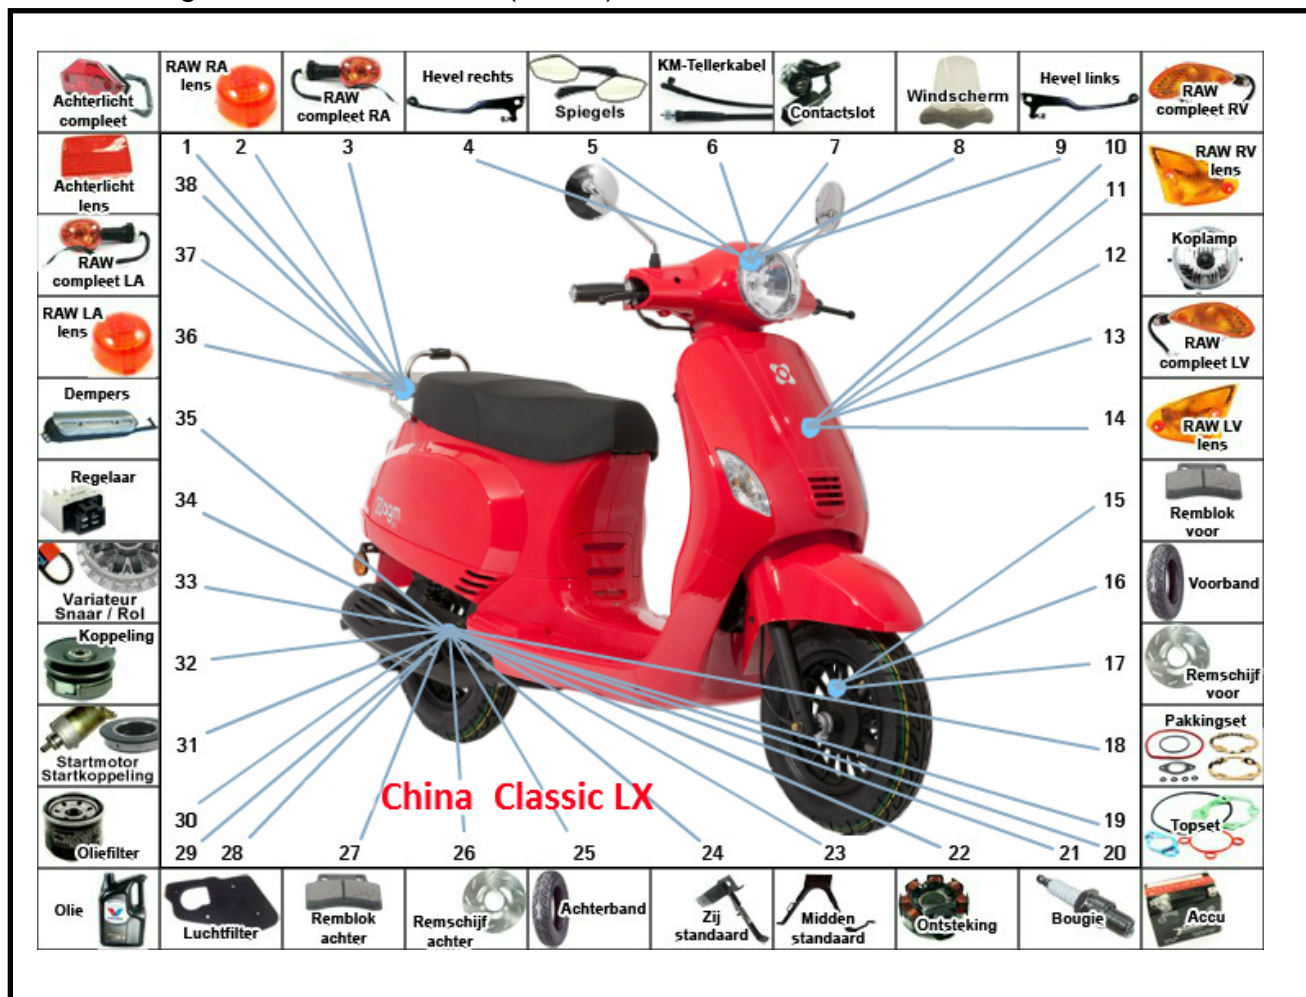

Marke 125CC  
 Modell China scooter  
 Ausführung CLASSIC LX 125CC  
 g  
 Zeichnung CLASSIC LX 125cc (16689)

**MOKiX**

Verzechniss	Artikelnummer	Beschreibung
01	32380	RÜCKLICHT CHINA CLASSIC LX LED CE
03	32382	BLINKER CHINA CLASSIC LX R.H.
04	91019	H-BREMSHEBEL CHI SCOOTER CLASSIC LX ALU LINKS
05	32462	SPIEGEL CHINA CLASSIC LX CHROM LINKS/RECHTS
05	32462	SPIEGEL CHINA CLASSIC LX CHROM LINKS/RECHTS
06	32466	TACHOWELLE CHINA CLASSIC LX
08	32314	WINDSCHILD CHINA CLASSIC LX KOMPLETT KXM H340
09	71001	HEBEL RECHTS PIAGGIO ZIP/FLY/LX/LXV 4T ALUMINIUM
10	32321	BLINKER CHINA CLASSIC LX R.V.
12	32313	SCHWEINWERFER CHINA CLASSIC LX RUND CE
13	32320	BLINKER CHINA CLASSIC LX L.V.
15	5102590	BREMSBELAG MX (GRAND RETRO NSR/MBX/KYMCO/SPF3)
16	1273	REIFEN KENDA 10 - 3.50 K341 4PR 51J TL
17	32436	BREMSSCHEIBE VORNE CLASSIC LX 180x58x4
18	89147	DICHTSATZ KOMPLETT CHINA 4T GY6 125cc
19	90272	ZYLINDERDICHTSATZ CHINA GY6 4T 125cc
20	88596	BATTERIE CTX 7A-BS (YTX 7A-BS) 150x87x95 YACHT
21	3371	ZÜNDKERZE NGK CR 7HSA (1)
22	32753	LICHTMACHINE CHINA 4T GY6 125 GIANTCO EINZELN
22	32754	LICHTMACHINE CHINA 4T GY6 125 +POLRAD
25	1273	REIFEN KENDA 10 - 3.50 K341 4PR 51J TL
27	22 512 0400	BREMSBELAG RMS (KYMCO 16") CE
28	88656	LUFTFILTER CHINA GY6/KYMCO MOVIE "99 125 ELEMENT
29	834153	zie 798403

<b>Verzeichnis</b>	<b>Artikelnummer</b>	<b>Beschreibung</b>
30	32643	ÖLFILTER 4T GY6 125cc
31	88495	ANLASSER CHINA GY6 SCOOTER 125
31	89914	STARTERKUPPLUNG PEU/SYM 50cc 4T nt / KYMCO 125cc
32	88379	KUPPLUNG CHINA 4T GY6 SCOOTER 125cc KOMPLETT
32	88378	KUPPLUNGSGLOCKE CHINA 4T GY6 SCOOTER 125
33	16 375 0441	KEILRIEMEN KYMCO PEOPLE 125 795x20x9.8 RMS
33	100400230	VARIO ROLLEN (6) 18x14 MKX 13.5gr
33	88377	VARIATORSATZ CHINA 4T GY6 SCOOTER 125
33	90827	VARIATORSATZ KYMCO AGILITY 125/150cc RMS
34	90460	SPANNUNGSREGLER KYMCO AGILITY 16' 4T 50/125cc
37	32381	BLINKER CHINA CLASSIC LX L.H.
7	32452	ZÜNDSCHLOß CHINA CLASSIC LX KOMPLETT