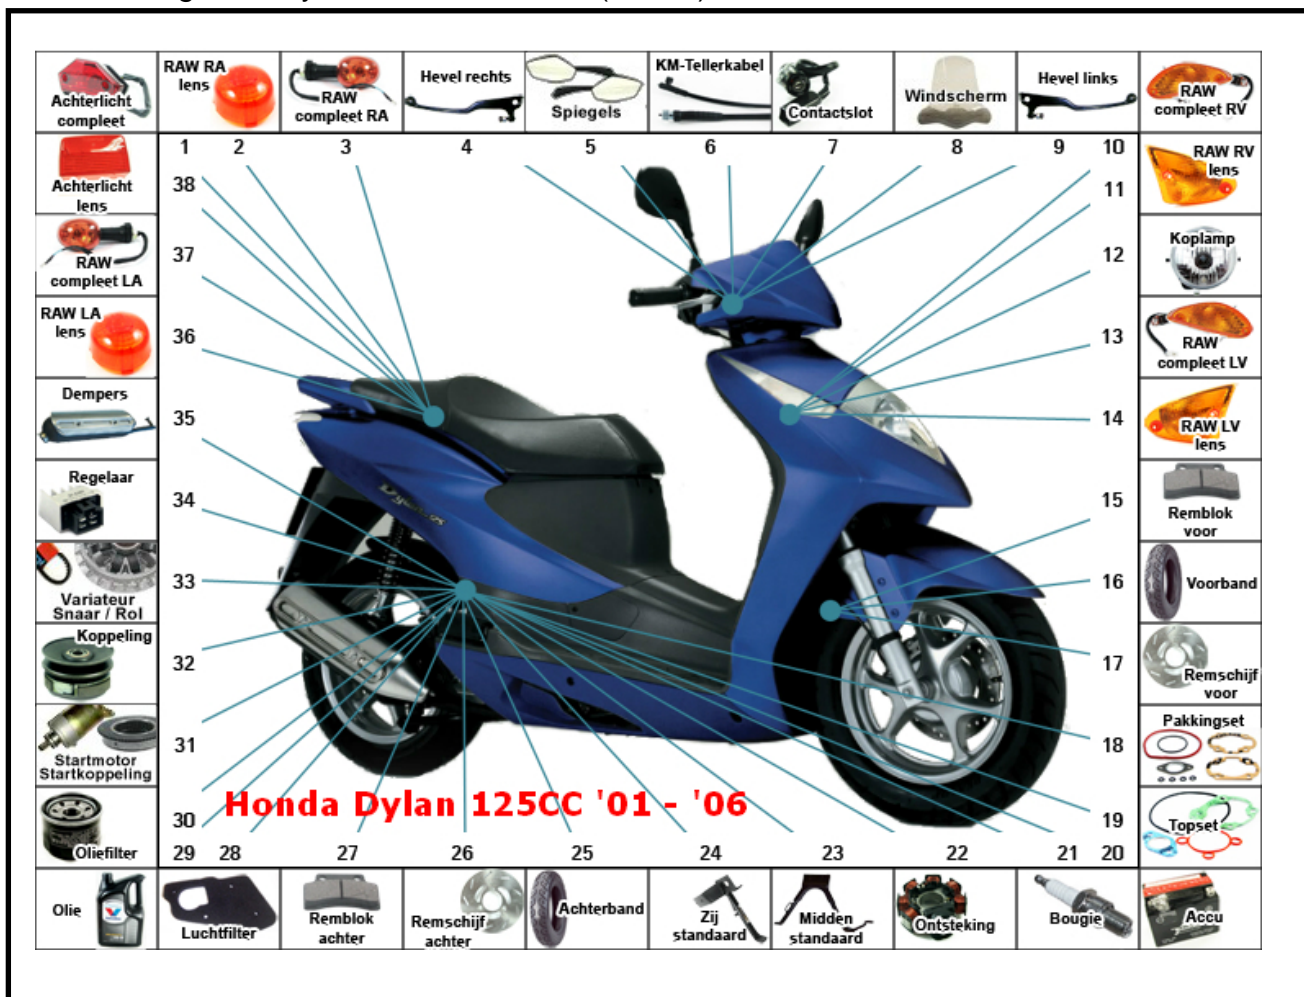

Marke 125CC

Modell Honda

Ausführung Dylan

g

Zeichnung 001 Dylan 125CC '01 - '06 (11381)

MOKIX

Verzeichniss	Artikelnummer	Beschreibung
01	V7085	RÜCKLICHT HONDA DYLAN 125cc
02	V9390	BLINKER GLAS HONDA DYLAN R.H.
04	71831	HEBEL RECHTS HONDA NES 125cc ALU
05	EH-330-D	SPIEGEL HONDA SCOOPY SH 125cc RECHTS
05	EH-330-I	SPIEGEL HONDA SCOOPY SH 125cc LINKS
07	24 605 0480	ZÜNDSCHLOß HONDA DYLAN 125cc SATZ RMS
08	F22296	WINDSCHILD HONDA DYLAN 125 FACO H710
09	73651	HEBEL LINKS HONDA SCOOPY SH ALU
10	V7056	BLINKER HONDA DYLAN R.V.
11	V7999	BLINKER GLAS HONDA DYLAN R.V.
12	V7081	SCHEINWERFER HONDA DYLAN 125cc
13	V7055	BLINKER HONDA DYLAN L.V.
14	V7998	BLINKER GLAS HONDA DYLAN L.V.
15	22 510 0270	BREMSBELAG RMS (HONDA SH 125cc) CE
16	1448	REIFEN KENDA 13 -110/80 K763F 4PR 56P TL
17	2010-0730	BREMSSCHEIBE HONDA SH125/SUZUKI LTZ 220x105x4 IGM
20	88340	BATTERIE CTX 7L-BS (YTX 7L-BS) 113x70x130 YACHT
21	4286	ZÜNDKERZE NGK CR 8EH-9 (1)
22	V533100101	LICHTMACHINE HONDA SH 125/150cc
23	2307-5854	HAUPTSTÄNDER HONDA DYLAN 125cc IGM
24	1107-0383	SEITENSTÄNDER HONDA DYLAN 125cc SCHWARZ IGM
25	1445	REIFEN KENDA 13 - 130/70 K763 6PR 63P TL
28	100601131	LUFTFILTER HONDA SH 125 ELEMENT
29	862066	VALVOLINE 10W40 SYNPOWER 4T 1Ltr

Verzeichnis	Artikelnummer	Beschreibung
29	862066	VALVOLINE 10W40 SYNPOWER 4T 1Ltr
29	862060	VALVOLINE 5W40 SYNPOWER 4T (EINFÜLLSTUTZ.) 1ltr
29	862061	VALVOLINE 10W40 DURABLEND 4T (EINFÜLLSTUTZ.) 1ltr
29	2565	VALVOLINE 10W40 DURABLEND 4T 4ltr
29	868214	VALVOLINE GEAROIL 80W90 HD GL-5 1Lt
31	246390300	ANLASSER HONDA SH/DYLAN/PHANTEON 125/150 RMS
31	90926	STARTERKUPPLUNG HONDA/KY SH150/PANTHEON 125/250
32	88505	KUPPLUNGSBELÄGE CHINA GY6 125/HO SH 125/150 119mm
33	100400430	VARIO ROLLEN (6) 20x14.7 MKX 11.5gr
33	98154	KEILRIEMEN DAYCO 22.0x 916 HONDA CHIOCCIOLA 125cc
33	9923410	VARIATOR SATZ HONDA SH125/150
34	P434400300	SPANNUNGSREGLER HONDA SH125 125cc
36	V9389	BLINKER GLAS HONDA DYLAN L.H.
38	V7315	RÜCKLICHT GLAS HONDA DYLAN 125