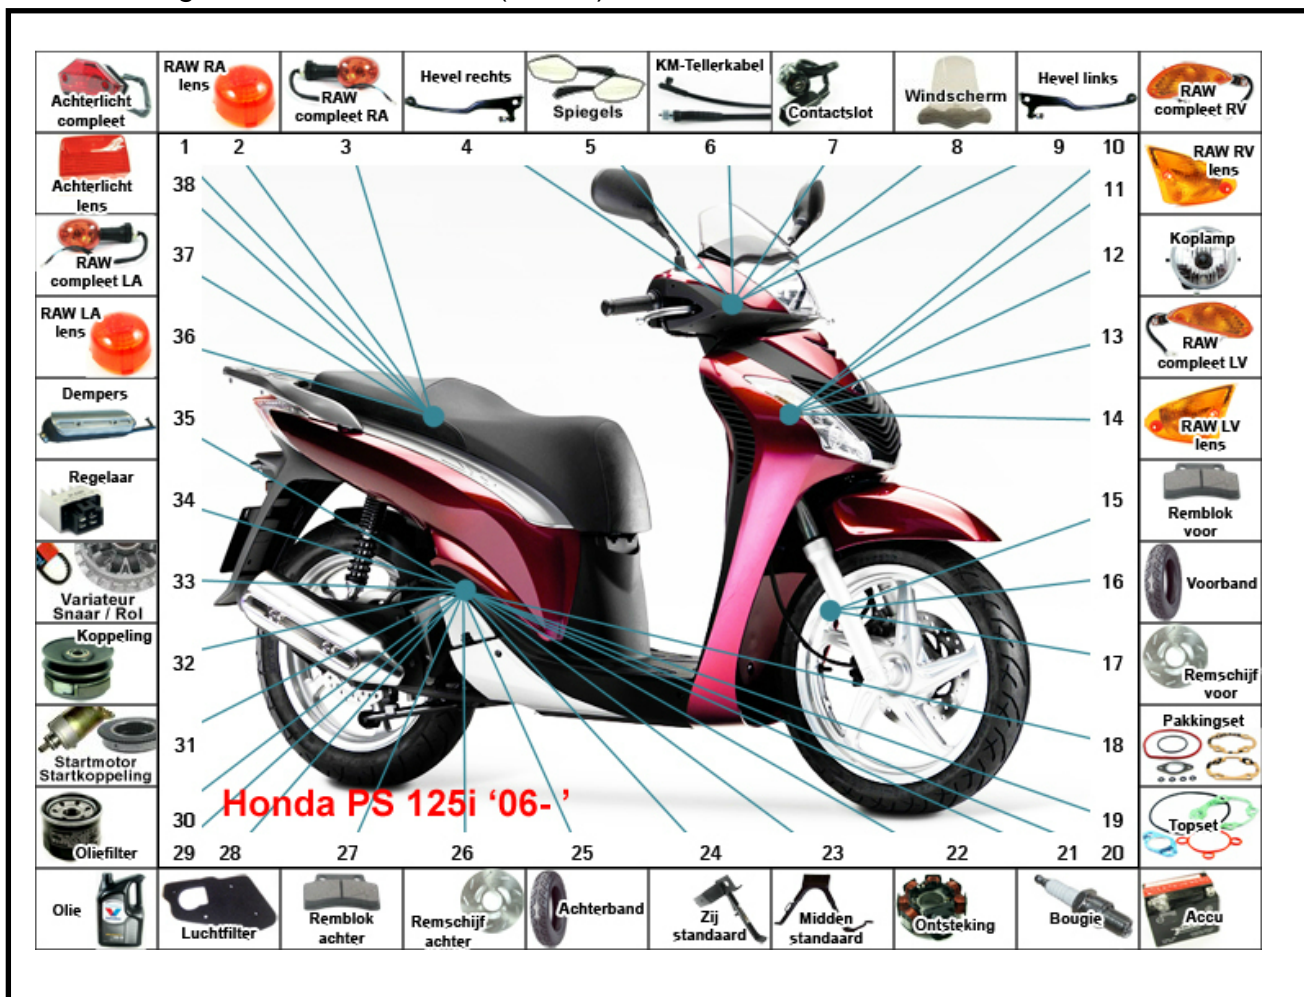

Marke 125CC
 Modell Honda
 Ausföhrun Honda PS 125i '06-
 g
 Zeichnung Honda PS 125i '06 (16258)

MOKiX

Verzechn iss	Artikelnummer	Beschreibung
01	V8967	RÜCKLICHT HONDA SH 125i
02	V8970	BLINKER GLAS HONDA SH125i R.H.
05	EH-330-D	SPIEGEL HONDA SCOOPY SH 125cc RECHTS
05	EH-330-I	SPIEGEL HONDA SCOOPY SH 125cc LINKS
10	V9763	BLINKER HONDA PS 125i 2006 R.V.
13	V9762	BLINKER HONDA PS 125i 2006 L.V.
17	2010-0730	BREMSSCHEIBE HONDA SH125/SUZUKI LTZ 220x105x4 IGM
20	88340	BATTERIE CTX 7L-BS (YTX 7L-BS) 113x70x130 YACHT
21	4286	ZÜNDKERZE NGK CR 8EH-9 (1)
24	1107-0372	SEITENSTÄNDER HONDA PS 125cc SCHWARZ IGM
31	90926	STARTERKUPPLUNG HONDA/KY SH150/PANTHEON 125/250
35	03.37.103.21	AUSPUFF MAXI-4N HONDA SHi125/150 CE mit lamda
36	V8969	BLINKER GLAS HONDA SH125i L.H.
38	V8968	vervallen RÜCKLICHT GLAS HONDA SH125i 125