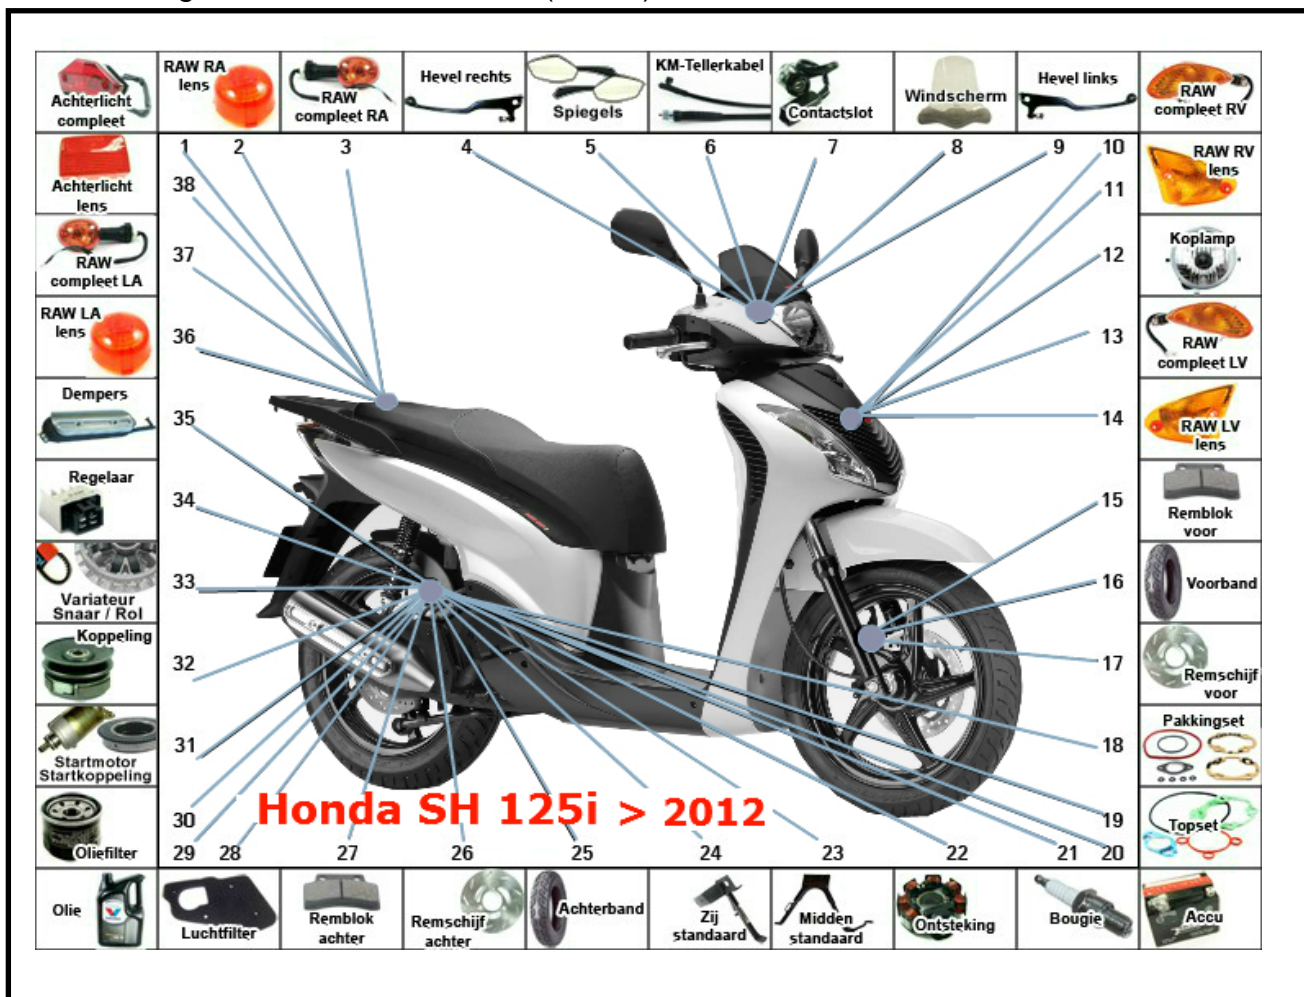

Marke 125CC
 Modell Honda
 Ausführung HONDA SH 125i 2012
 9
 Zeichnung HONDA SH 125i 2012 (16692)

MOKiX

Verzechniss	Artikelnummer	Beschreibung
04	71531	HEBEL LINKS HONDA SH 125/300 DD ALU
05	EH-883-D	SPIEGEL HONDA SH / SCOOPY 125cc M10 RECHTS
05	EH-883-I	SPIEGEL HONDA SH / SCOOPY 125cc M10 LINKS
06	F310713	nicht im Programm
07	F600264300	nicht im Programm
08	F22961	WINDSCHILD HONDA SHI 2009 125 FACO H710
09	72131	HEBEL LINKS HONDA SRX 50cc/SCOOPY 125cc ALU
10	T2399210	nicht im Programm
12	T17259010	nicht im Programm
13	T239310	nicht im Programm
15	225102540	BREMSBELAG RMS (HONDA SH 125cc) VORNE CE
16	1447	REIFEN KENDA 16 -100/80 K763F 4PR 50P TL
18	AS0360	DICHTSATZ KOMPLETT HONDA SCOOPY 125cc
19	AK0360	ZYLINDERDICHTSATZ HONDA SCOOPY 125cc
20	88340	BATTERIE CTX 7L-BS (YTX 7L-BS) 113x70x130 YACHT
21	4286	ZÜNDKERZE NGK CR 8EH-9 (1)
22	V533100102	LICHTMACHINE HONDA SH 125cc
24	121630510	SEITENSTÄNDER HONDA SH 125cc SCHWARZ RMS
25	1456	REIFEN KENDA 16 - 120/80 K763 4PR 60P TL
27	22 510 2560	nicht im Programm
28	100601131	LUFTFILTER HONDA SH 125 ELEMENT
31	RL00005	vervallen ANLASSERFREILAUF ROTAX 150/200TP
31	92063	ANLASSER HONDA SH/DYLAN/PHANTEON 125/150 ELEC
33	9916670	VARIO ROLLEN (6) 20x15 11.0gr TP

Verzeichnis	Artikelnummer	Beschreibung
33	9916670	VARIO ROLLEN (6) 20x15 11.0gr TP
33	9923140	KEILRIEMEN HONDA SH/DYLAN/PANT/BALI 125 TP BANDO
33	9923410	VARIATOR SATZ HONDA SH125/150
34	V734100120	SPANNUNGSREGLER HONDA SH125 125cc KABEL
35	06.39.103.11	AUSPUFF 4SCOOT HONDA SHi 125/150 CE
4	71531	HEBEL LINKS HONDA SH 125/300 DD ALU