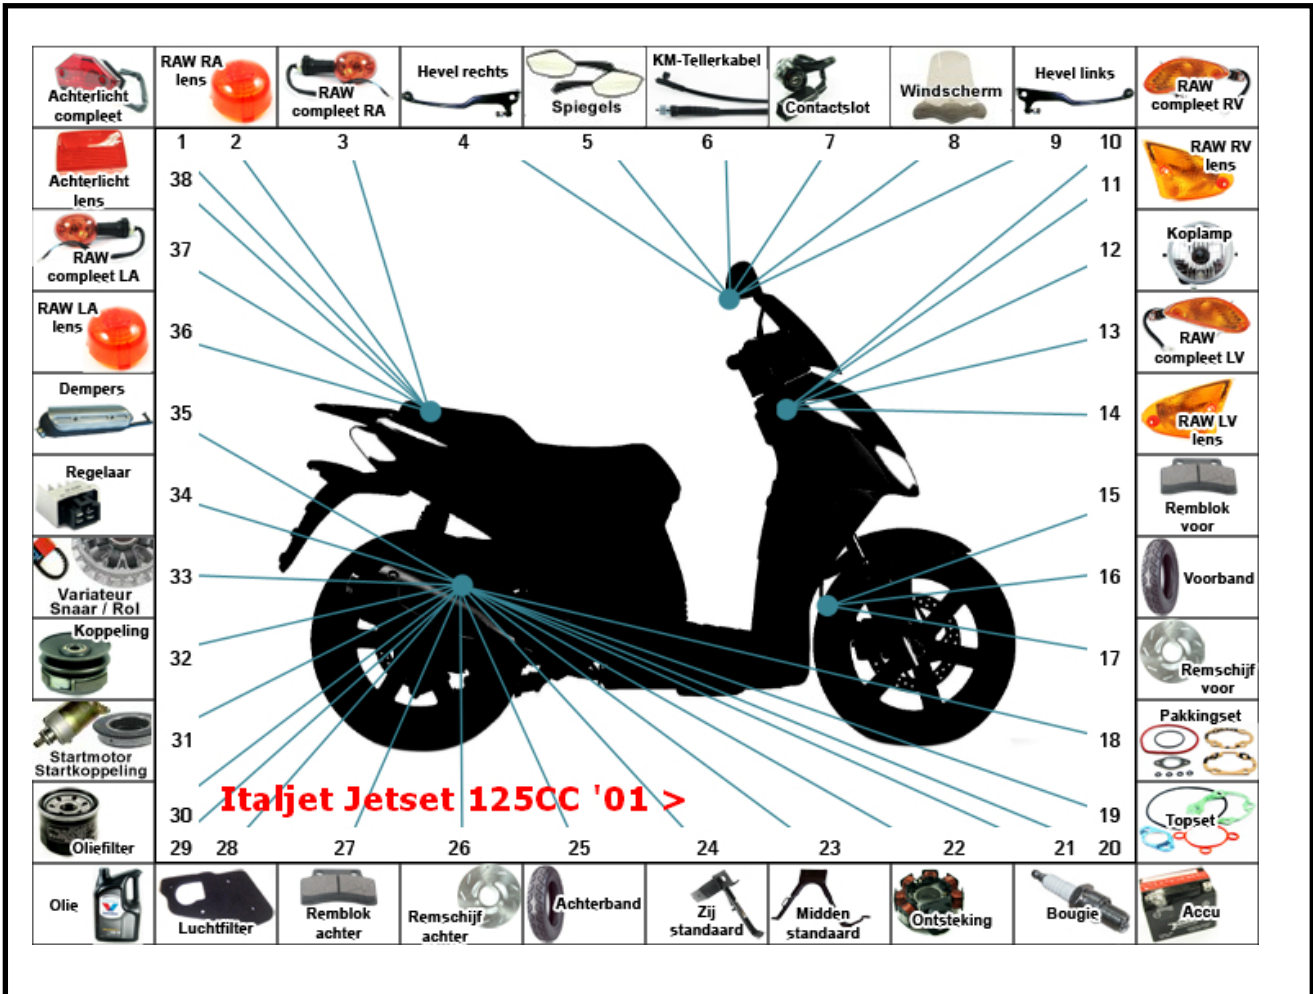

Marke 125CC

Modell Italjet

Ausführung Jetset

g

Zeichnung 001 Jetset 125CC '01 (11521)

Verzechniss	Artikelnummer	Beschreibung
15	22 510 0480	BREMSBELAG RMS (PEUGEOT ELYSEO/RIEJU RS2) CE
20	89849	BATTERIE CB 9-B (YB 9-B) 137x77x138 YACHT
21	86808	ZÜNDKERZE NGK CR 7E (1)
22	V833100104	vervallen ZÜNDUNG YA MAJESTY
27	22 510 0420	BREMSBELAG RMS (ITALJET JETSET 2001)
29	862066	VALVOLINE 10W40 SYNPOWER 4T 1Ltr
29	862060	VALVOLINE 5W40 SYNPOWER 4T (EINFÜLLSTUTZ.) 1ltr
29	862061	VALVOLINE 10W40 DURABLEND 4T (EINFÜLLSTUTZ.) 1ltr
29	2565	VALVOLINE 10W40 DURABLEND 4T 4ltr
29	868214	VALVOLINE GEAROIL 80W90 HD GL-5 1Lt
30	E1718300	ÖLFILTER PIAGGIO/GILERA 125/150/180
32	10 036 0020	KUPPLUNGSBELÄGE PIAGGIO LIBERTY 125cc RMS
33	100400260	VARIO ROLLEN (6) 19x17 MKX 8.0gr
33	98118	KEILRIEMEN DAYCO 22.5x 814 PIAGGIO RUNNER 125cc
33	9923600	VARIATOR SATZ TPR PIAGGIO 4T 125/150
33	100320180	VARIATORSATZ PIA VESPA S/LX/LIBERTY/FLY 4T 150 RMS
34	V834100102	SPANNUNGSREGLER PIA BEVERLY 125cc