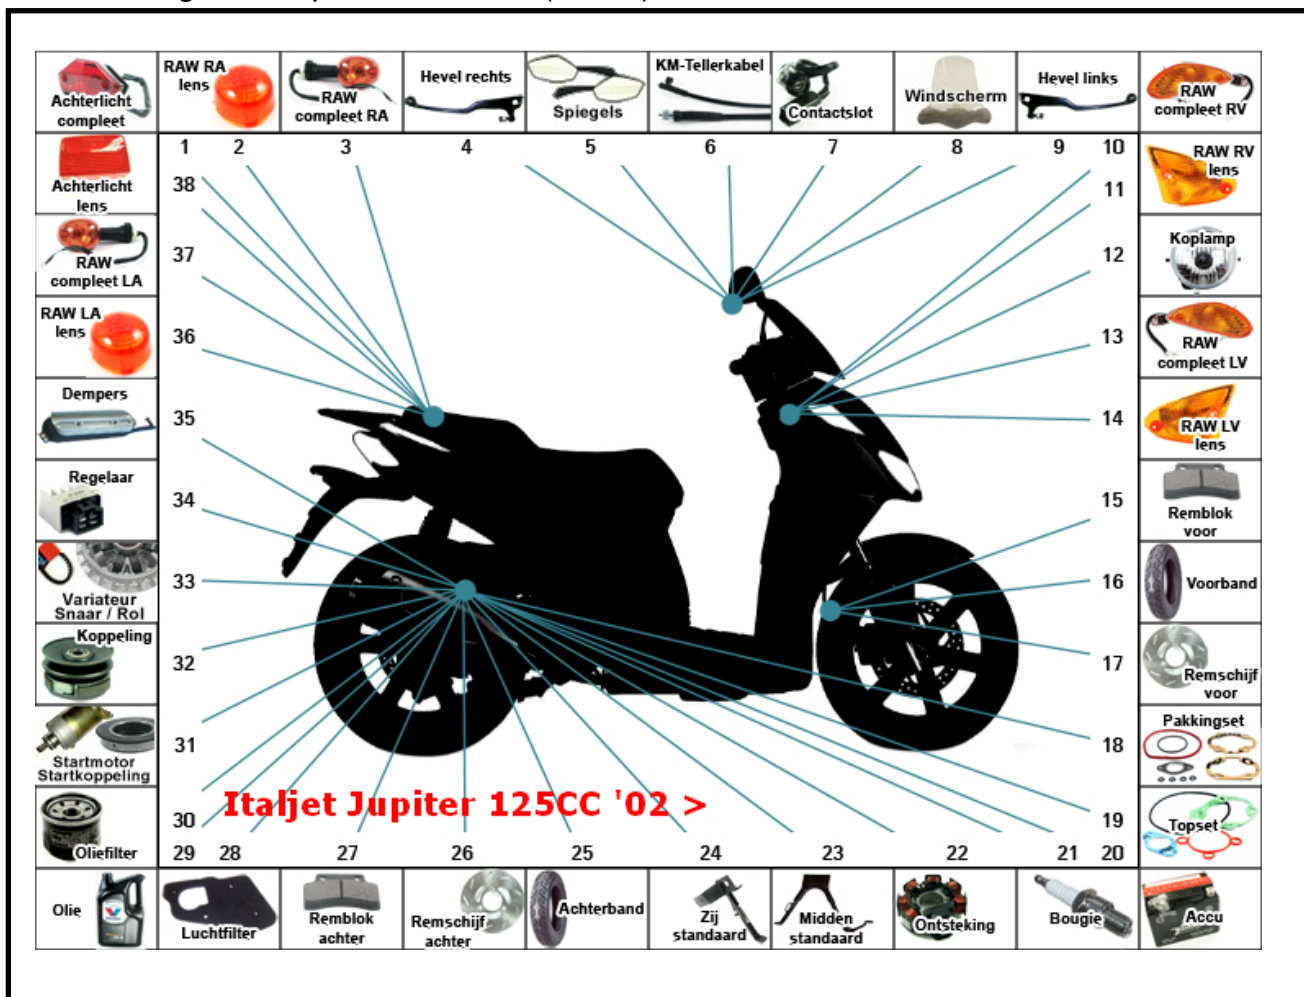

Marke 125CC

Modell Italjet

Ausführung Jupiter

g

Zeichnung 001 Jupiter 125CC '02 (11520)

**MOKiX**

Verzechniss	Artikelnummer	Beschreibung
05	EY-551-D	SPIEGEL YAMAHA TDM 850/900 RECHTS
05	EY-551-I	SPIEGEL YAMAHA TDM 850/900 LINKS
15	22 510 0410	BREMSBELAG RMS (KYMCO MAJESTY 250cc '96/'99) CE
21	89012	ZÜNDKERZE NGK CR 8E (1)
27	22 510 0480	BREMSBELAG RMS (PEUGEOT ELYSEO/RIEJU RS2) CE
33	100400350	VARIO ROLLEN (6) 20x12 MKX 9.0gr
33	98128	KEILRIEMEN DAYCO 22.2x 832 YAMAHA MAJESTY 125cc
33	9923550	VARIATOR SATZ TPR YAMAHA MAJESTY 125/150