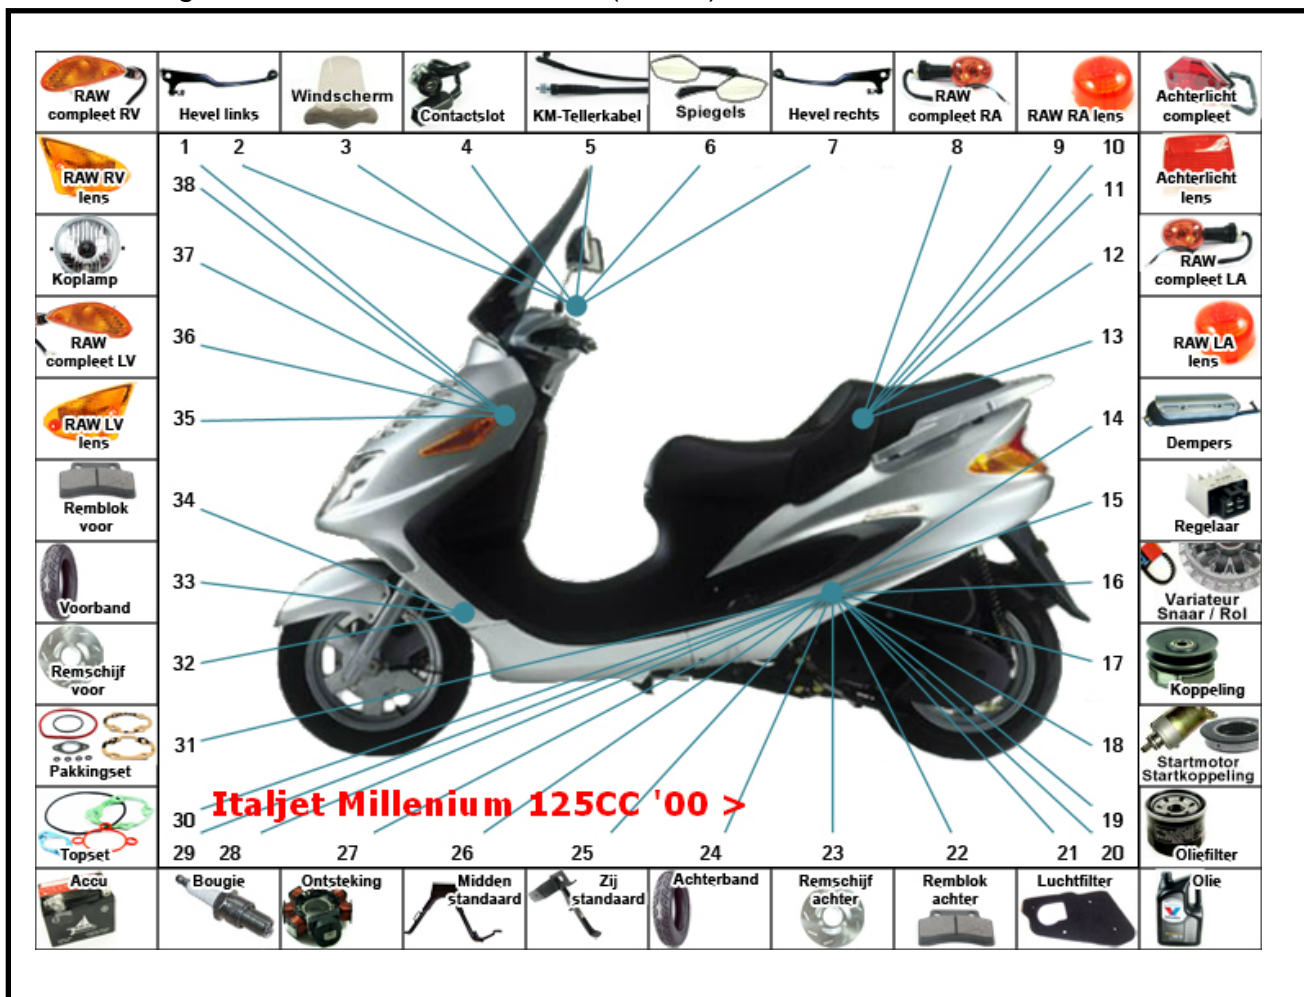

Marke 125CC
 Modell Italjet
 Ausföhrun Millenium
 9

Zeichnung 001 Millenium 125CC '00 > (11318)

| Verzechn iss | Artikelnummer | Beschreibung |
|-----------------|---------------|---|
| 06 | 4073 | SPIEGEL APRILIA WWW/STEALTH RECHTS |
| 06 | 4072 | SPIEGEL APRILIA WWW/STEALTH LINKS |
| 16 | 98128 | KEILRIEMEN DAYCO 22.2x 832 YAMAHA MAJESTY 125cc |
| 16 | 9923550 | VARIATOR SATZ TPR YAMAHA MAJESTY 125/150 |
| 18 | 90489 | ANLASSER YAMAHA MAJESTY 125 |
| 20 | 862066 | VALVOLINE 10W40 SYNPOWER 4T 1Ltr |
| 20 | 862060 | VALVOLINE 5W40 SYNPOWER 4T (EINFÜLLSTUTZ.) 1ltr |
| 20 | 862061 | VALVOLINE 10W40 DURABLEND 4T (EINFÜLLSTUTZ.) 1ltr |
| 20 | 2565 | VALVOLINE 10W40 DURABLEND 4T 4ltr |
| 20 | 868214 | VALVOLINE GEAROIL 80W90 HD GL-5 1Lt |
| 21 | 100600790 | LUFTFILTER YAMAHA MADISON 125cc RMS |
| 22 | 22 510 0560 | BREMSBELAG RMS (RIEJU RS2/NKD) VORNE CE |
| 29 | 88596 | BATTERIE CTX 7A-BS (YTX 7A-BS) 150x87x95 YACHT |
| 34 | 22 510 0480 | BREMSBELAG RMS (PEUGEOT ELYSEO/RIEJU RS2) CE |