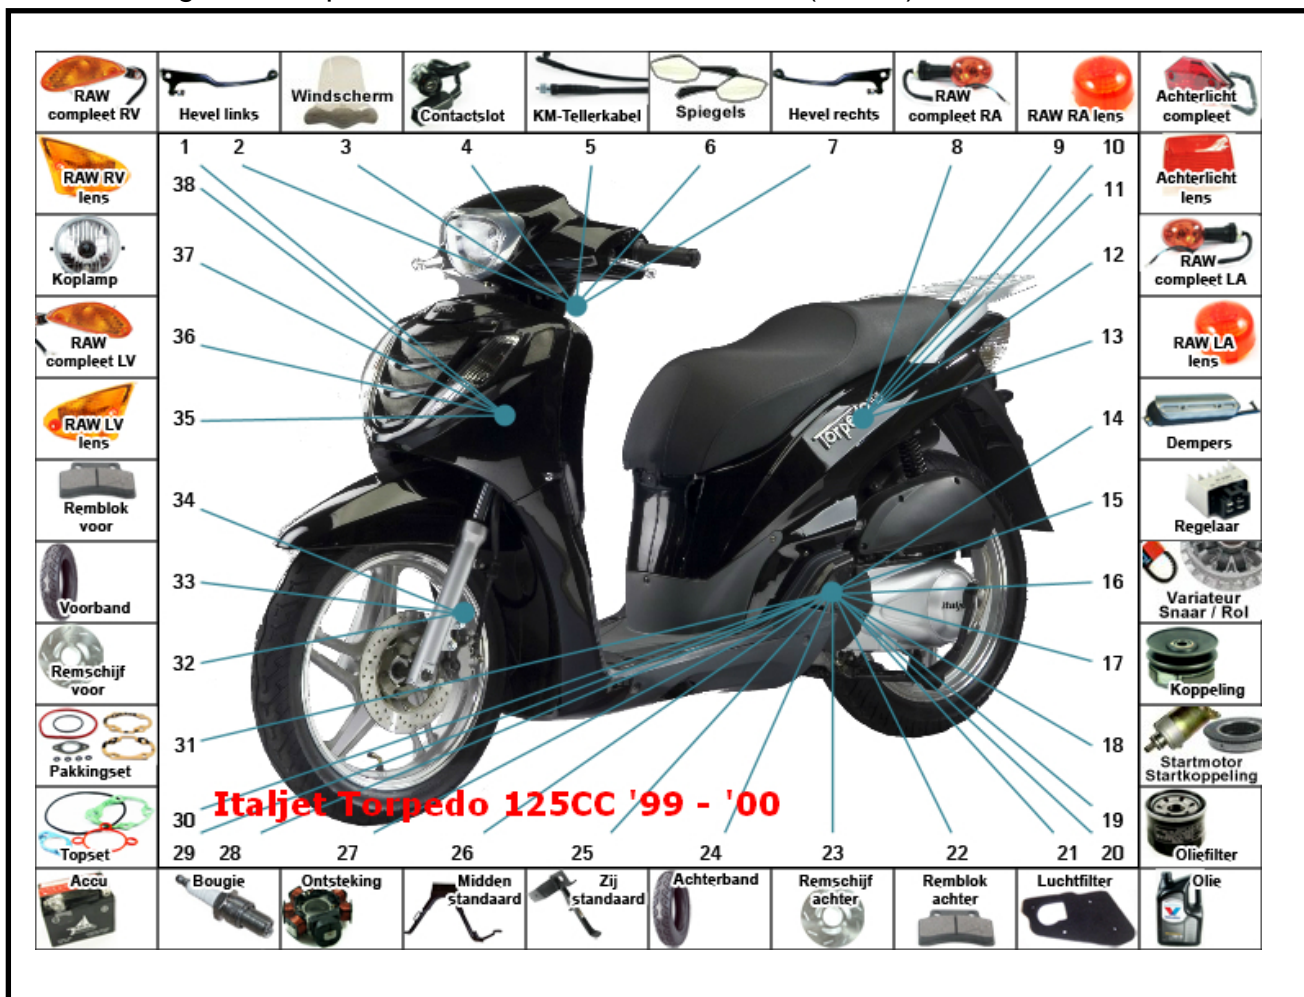

Marke 125CC  
 Modell Italjet  
 Ausführung Torpedo  
 9

Zeichnung 002 Torpedo Mot Leader 125CC '00 - '01 (11519)

Verzechniss	Artikelnummer	Beschreibung
01	V7852	RÜCKLICHT ITALJET TORPEDO 125cc
02	V7279	BLINKER GLAS ITALJET TORPEDO L/R.H
10	V7847	BLINKER ITALJET TORPEDO R.V.
13	V7846	BLINKER ITALJET TORPEDO L.V.
15	22 510 0080	BREMSBELAG RMS (PEUGEOT ZENITH/SPEEDFIGHT) CE
17	10 036 0020	KUPPLUNGSBELÄGE PIAGGIO LIBERTY 125cc RMS
20	89849	BATTERIE CB 9-B (YB 9-B) 137x77x138 YACHT
21	86808	ZÜNDKERZE NGK CR 7E (1)
22	V833100104	vervallen ZÜNDUNG YA MAJESTY
25	1442	REIFEN KENDA 14-110/80 K425 6PR 59J TL
27	MCS994	TROMMELBREMSBELÄGE APRILIA/ITALJET/PIA 140x25 CE
28	100600420	LUFTFILTER PIAGGIO ET2 50/SFERA 125cc ELEMENT
29	862066	VALVOLINE 10W40 SYNPOWER 4T 1Ltr
29	862060	VALVOLINE 5W40 SYNPOWER 4T (EINFÜLLSTUTZ.) 1ltr
29	862061	VALVOLINE 10W40 DURABLEND 4T (EINFÜLLSTUTZ.) 1ltr
29	2565	VALVOLINE 10W40 DURABLEND 4T 4ltr
29	868214	VALVOLINE GEAROIL 80W90 HD GL-5 1Lt
31	98118	KEILRIEMEN DAYCO 22.5x 814 PIAGGIO RUNNER 125cc
32	10 036 0020	KUPPLUNGSBELÄGE PIAGGIO LIBERTY 125cc RMS
33	100400260	VARIO ROLLEN (6) 19x17 MKX 8.0gr
34	V834100102	SPANNUNGSREGLER PIA BEVERLY 125cc
36	V7279	BLINKER GLAS ITALJET TORPEDO L/R.H
37	V7813	BLINKER ITALJET TORPEDO 125cc L.H.