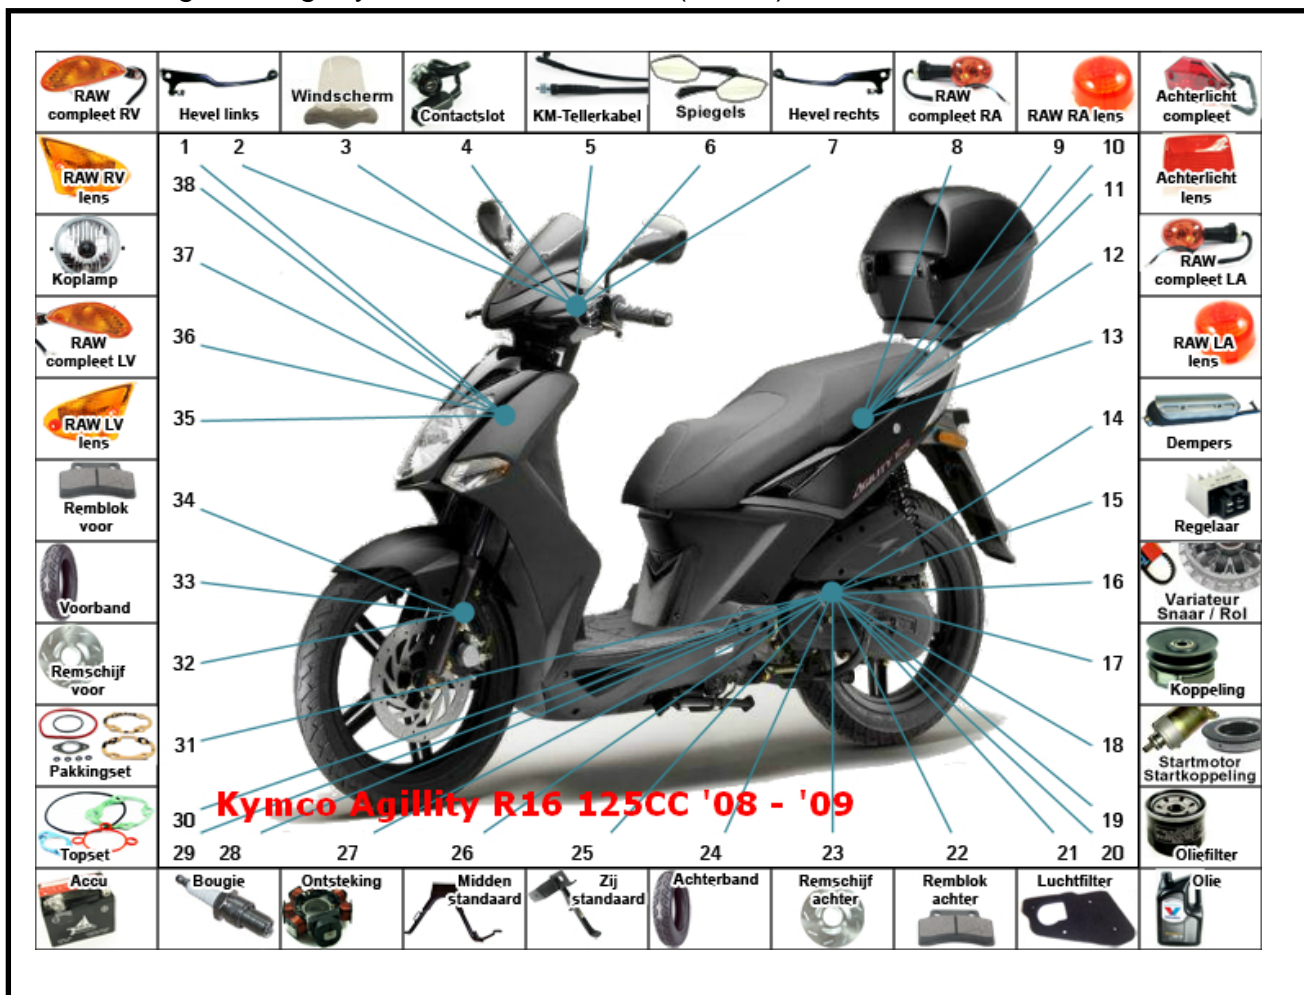

Marke 125CC

Modell Kymco

Ausführung Agillity

g

Zeichnung 003 Agillity R16 125CC '08 - '09 (11498)

MOKIX

| Verzechniss | Artikelnummer | Beschreibung |
|-------------|---------------|---|
| 03 | F22841 | WINDSCHILD KYMCO AGILITY 50/125 "16 FACO H700 |
| 05 | 16 363 1720 | TACHOWELLE KYMCO PEOPLE-S/S8 50-125cc |
| 06 | E-519-D | SPIEGEL KYMCO SUPER 8/AGILITY 4T RECHTS |
| 06 | E-519-I | SPIEGEL KYMCO SUPER 8/AGILITY 4T LINKS |
| 14 | 03.37.507.11 | AUSPUFF TECNIGAS MAXI-4 KY AGIILITY CITY 125cc CE |
| 15 | 90460 | SPANNUNGSREGLER KYMCO AGILITY 16' 4T 50/125cc |
| 16 | 100400090 | VARIO ROLLEN (6) 18x14 MKX 13.0gr |
| 16 | 16 375 0441 | KEILRIEMEN KYMCO PEOPLE 125 795x20x9.8 RMS |
| 16 | 90827 | VARIATORSATZ KYMCO AGILITY 125/150cc RMS |
| 17 | 88505 | KUPPLUNGSBELÄGE CHINA GY6 125/HO SH 125/150 119mm |
| 18 | 89914 | STARTERKUPPLUNG PEU/SYM 50cc 4T nt / KYMCO 125cc |
| 20 | 862066 | VALVOLINE 10W40 SYNPOWER 4T 1Ltr |
| 20 | 862060 | VALVOLINE 5W40 SYNPOWER 4T (EINFÜLLSTUTZ.) 1ltr |
| 20 | 862061 | VALVOLINE 10W40 DURABLEND 4T (EINFÜLLSTUTZ.) 1ltr |
| 20 | 2565 | VALVOLINE 10W40 DURABLEND 4T 4ltr |
| 20 | 868214 | VALVOLINE GEAROIL 80W90 HD GL-5 1Lt |
| 21 | 100602310 | LUFTFILTER KYMCO PEOPLE 125 ELEMENT |
| 24 | 1464 | REIFEN KENDA 12 -130/70 K700 E4 62M TL |
| 26 | 121610710 | HAUPTSTÄNDER KYMCO AGILITY 16" 125cc RMS |
| 28 | 3371 | ZÜNDKERZE NGK CR 7HSA (1) |
| 29 | 88596 | BATTERIE CTX 7A-BS (YTX 7A-BS) 150x87x95 YACHT |
| 32 | 2017-1471 | BREMSSCHEIBE PEUGEOT/KYMCO VORNE 180x58x3.6 IGM |
| 33 | 1463 | REIFEN KENDA 12 -120/70 K700 E4 58M TL |