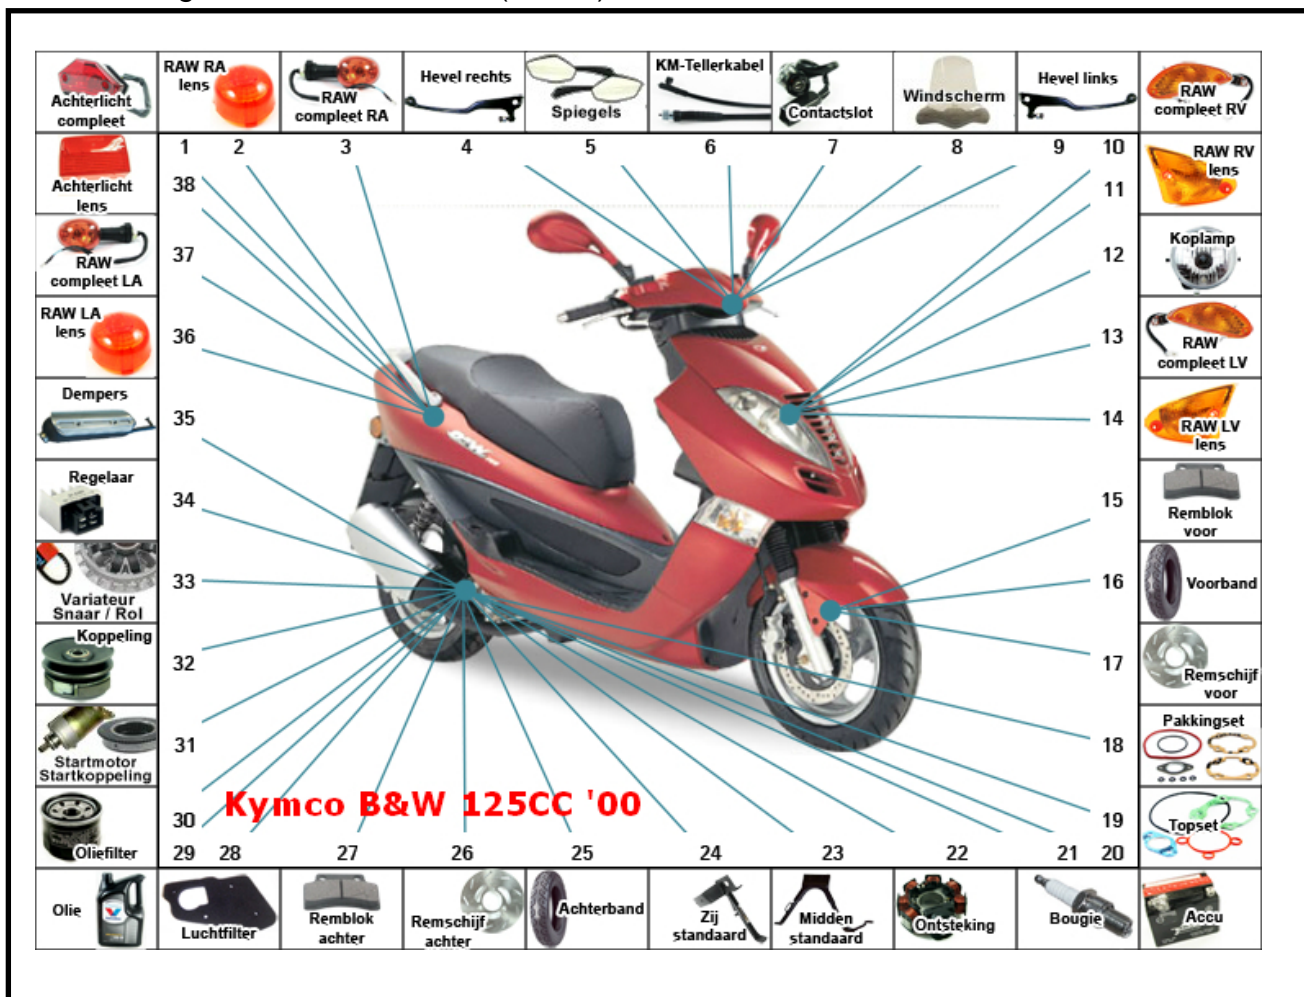

Marke 125CC

Modell Kymco

Ausführung BW

g

Zeichnung 001-BW-125CC-'00 (11493)

**MOKIX**

Verzechniss	Artikelnummer	Beschreibung
01	V8256	RÜCKLICHT KYMCO BET&WIN 125cc
05	E-166-D	SPIEGEL KYMCO BET&WIN 125 RECHTS
05	E-166-I	SPIEGEL KYMCO BET&WIN 125 LINKS
06	92355	TACHOWELLE KYMCO YUP 50/B&W 125cc SUPERTEC
08	F22026	WINDSCHILD KYMCO BET&WIN 125-150-250cc FACO H745
10	89371	BLINKER KYMCO BET&WIN R.V.
11	89364	BLINKER GLAS KYMCO BET&WIN 50-250cc R.V.
12	V6799	SCHEINWERFER KYMCO BET&WIN 125cc
13	89370	BLINKER KYMCO BET&WIN L.V.
14	89365	BLINKER GLAS KYMCO BET&WIN 50-250cc L.V.
15	22 510 0350	BREMSBELAG RMS (KYMCO DINK) CE
18	AS0606	DICHTSATZ KOMPLETT KYMCO BET&WIN 125cc
19	AK0604	ZYLINDERDICHTSATZ KYMCO DINK 125cc
20	3212	BATTERIE CTX 9 -BS (YTX 9 -BS) 150x87x106 YACHT
21	6778	ZÜNDKERZE NGK DPR7EA-9 (1)
27	22 510 0350	BREMSBELAG RMS (KYMCO DINK) CE
29	862066	VALVOLINE 10W40 SYNPOWER 4T 1Ltr
29	862060	VALVOLINE 5W40 SYNPOWER 4T (EINFÜLLSTUTZ.) 1ltr
29	862061	VALVOLINE 10W40 DURABLEND 4T (EINFÜLLSTUTZ.) 1ltr
29	2565	VALVOLINE 10W40 DURABLEND 4T 4ltr
29	868214	VALVOLINE GEAROIL 80W90 HD GL-5 1Lt
31	88495	ANLASSER CHINA GY6 SCOOTER 125
32	88505	KUPPLUNGSBELÄGE CHINA GY6 125/HO SH 125/150 119mm
33	100400110	VARIO ROLLEN (6) 20x14.7 MKX 13.5gr

<b>Verzeichnis</b>	<b>Artikelnummer</b>	<b>Beschreibung</b>
33	100400110	VARIO ROLLEN (6) 20x14.7 MKX 13.5gr
33	98171	KEILRIEMEN DAYCO 18.8x 816 MAL WARRIOR 125/150cc
34	89571	SPANNUNGSREGLER KYMCO DINK/B&W SYM JET 125cc
34	89571	SPANNUNGSREGLER KYMCO DINK/B&W SYM JET 125cc
38	V8257	RÜCKLICHT GLAS KYMCO BET&WIN 50/125/250