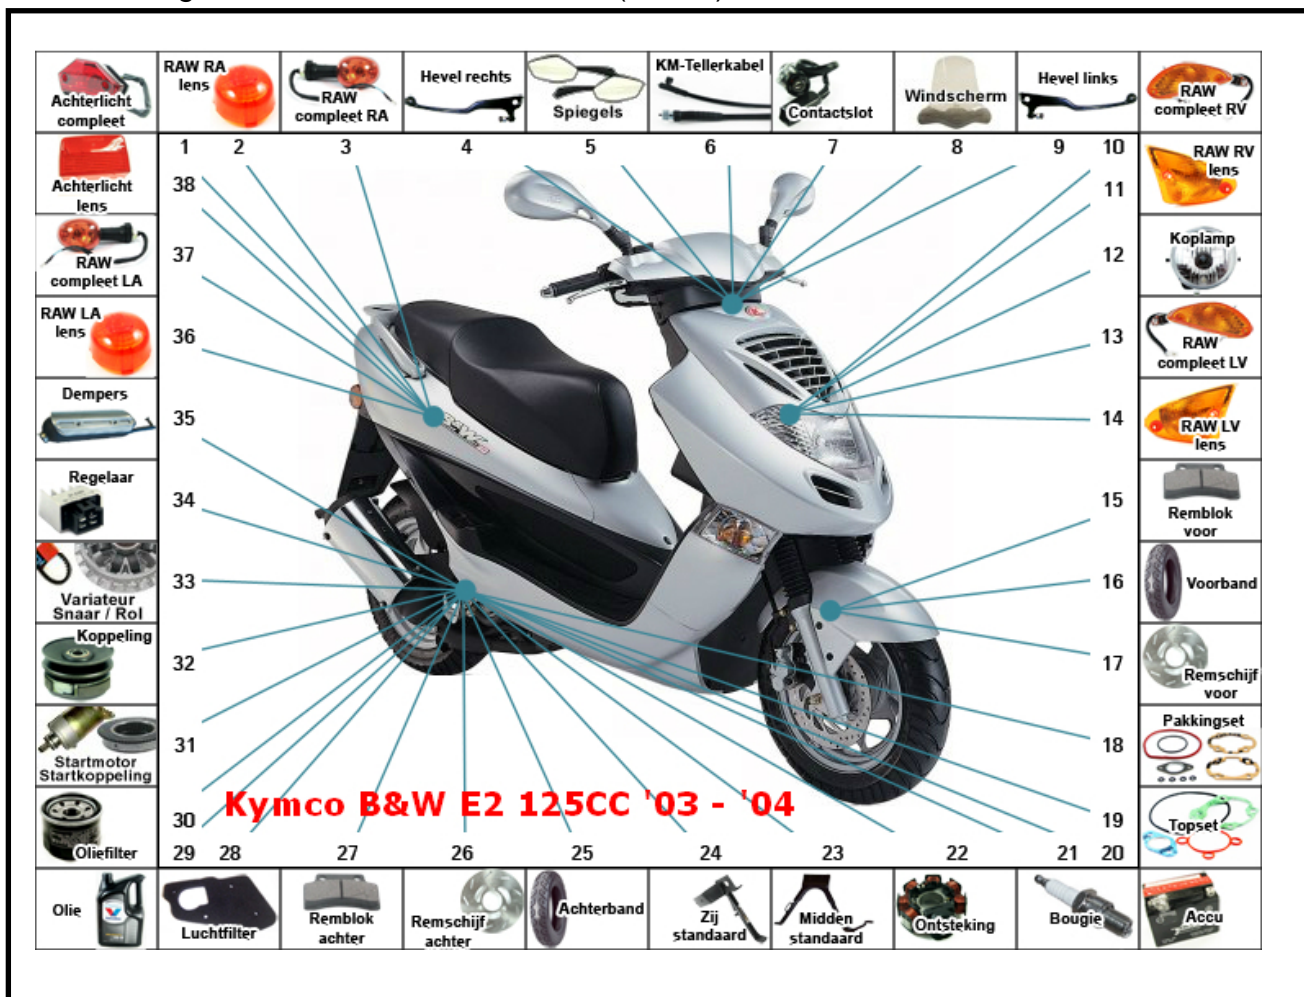

Marke 125CC

Modell Kymco

Ausführung BW

g

Zeichnung 002-BW-E2-125CC-'03-'04 (11495)

**MOKIX**

Verzechniss	Artikelnummer	Beschreibung
01	V8256	RÜCKLICHT KYMCO BET&WIN 125cc
04	73521	HEBEL RECHTS KYMCO BET&WIN ALUMINIUM
05	E-166-D	SPIEGEL KYMCO BET&WIN 125 RECHTS
05	E-166-I	SPIEGEL KYMCO BET&WIN 125 LINKS
06	92355	TACHOWELLE KYMCO YUP 50/B&W 125cc SUPERTEC
08	F22026	WINDSCHILD KYMCO BET&WIN 125-150-250cc FACO H745
09	73531	HEBEL LINKS KYMCO BET & WIN ALU
10	89371	BLINKER KYMCO BET&WIN R.V.
11	89364	BLINKER GLAS KYMCO BET&WIN 50-250cc R.V.
12	V6799	SCHEINWERFER KYMCO BET&WIN 125cc
13	89370	BLINKER KYMCO BET&WIN L.V.
14	89365	BLINKER GLAS KYMCO BET&WIN 50-250cc L.V.
15	22 510 0350	BREMSBELAG RMS (KYMCO DINK) CE
18	AS0606	DICHTSATZ KOMPLETT KYMCO BET&WIN 125cc
19	AK0604	ZYLINDERDICHTSATZ KYMCO DINK 125cc
20	3212	BATTERIE CTX 9 -BS (YTX 9 -BS) 150x87x106 YACHT
21	6778	ZÜNDKERZE NGK DPR7EA-9 (1)
27	22 510 0350	BREMSBELAG RMS (KYMCO DINK) CE
29	862066	VALVOLINE 10W40 SYNPOWER 4T 1Ltr
29	862060	VALVOLINE 5W40 SYNPOWER 4T (EINFÜLLSTUTZ.) 1ltr
29	862061	VALVOLINE 10W40 DURABLEND 4T (EINFÜLLSTUTZ.) 1ltr
29	2565	VALVOLINE 10W40 DURABLEND 4T 4ltr
29	868214	VALVOLINE GEAROIL 80W90 HD GL-5 1Lt
31	88495	ANLASSER CHINA GY6 SCOOTER 125

<b>Verzeichnis</b>	<b>Artikelnummer</b>	<b>Beschreibung</b>
33	98171	KEILRIEMEN DAYCO 18.8x 816 MAL WARRIOR 125/150cc
34	V734100112	SPANNUNGSREGLER YAMAHA MAJESTY 125cc
34	89571	SPANNUNGSREGLER KYMCO DINK/B&W SYM JET 125cc
38	V8257	RÜCKLICHT GLAS KYMCO BET&WIN 50/125/250