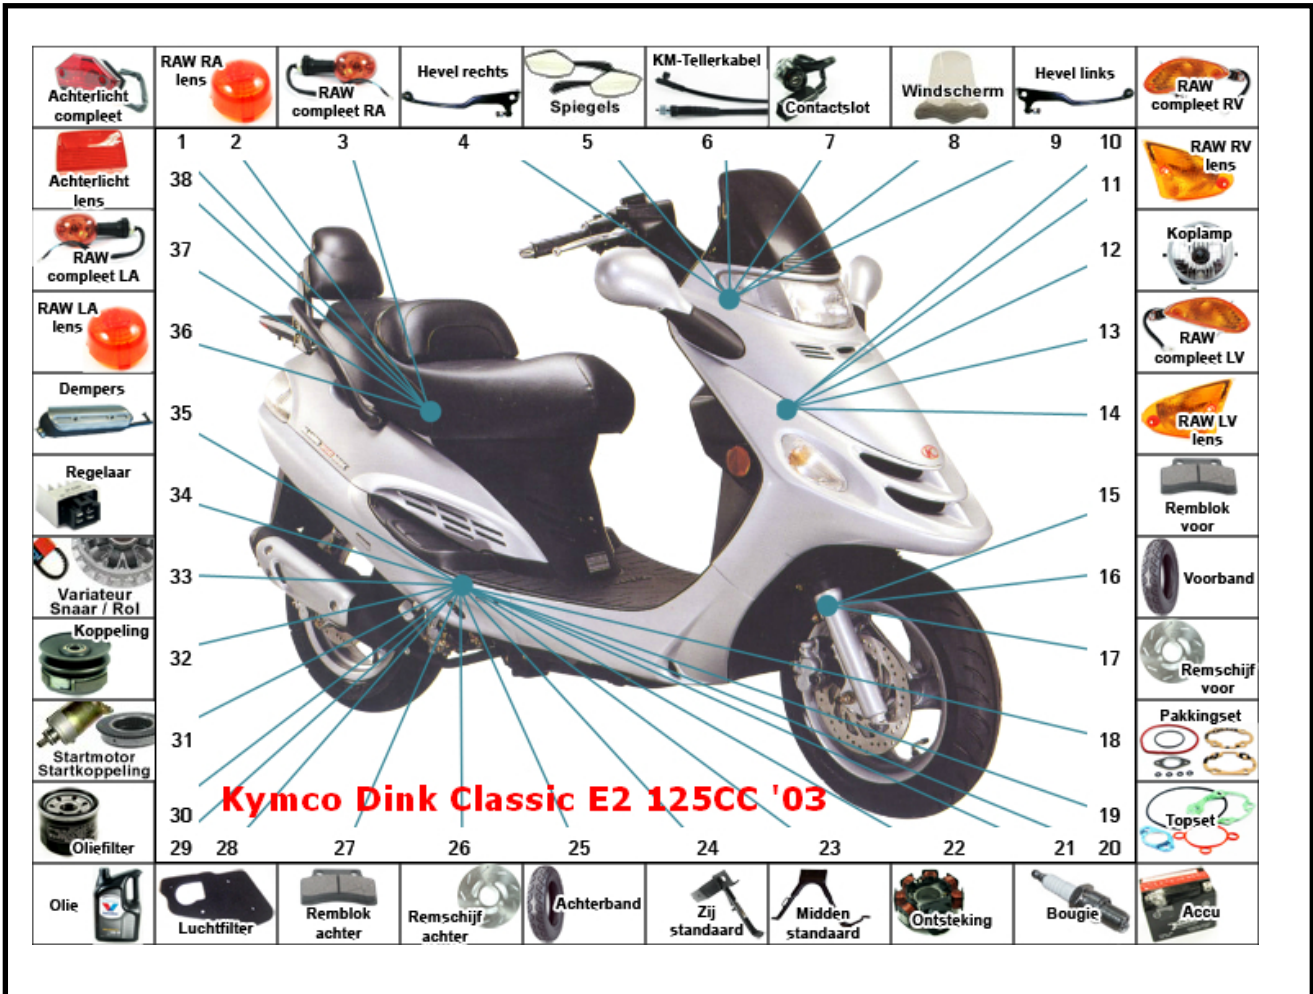

Marke 125CC  
 Modell Kymco  
 Ausführung Dink  
 g

Zeichnung 004 Dink Classic E2 125CC '03 (11289)

Verzechniss	Artikelnummer	Beschreibung
01	V8865	RÜCKLICHT KYMCO GRAND DINK 125cc
04	73521	HEBEL RECHTS KYMCO BET&WIN ALUMINIUM
05	E-663-D	SPIEGEL KYMCO DINK SCHWARZ RECHTS
05	E-663-I	SPIEGEL KYMCO DINK SCHWARZ LINKS
06	021SP	TACHOWELLE PEUGEOT SV 50/75 125cc
07	180001	ZÜNDSCHLOß KYMCO DINK SATZ
08	F22006	WINDSCHILD KYMCO DINK 50-125cc FACO H870
09	73531	HEBEL LINKS KYMCO BET & WIN ALU
10	V8246	BLINKER KYMCO DINK CLASSIC 03 R.V.
12	V7238	SCHEINWERFER KYMCO DINK LC/CLASSIC/LX <"03 50/125
13	V8246	BLINKER KYMCO DINK CLASSIC 03 R.V.
15	22 510 0350	BREMSBELAG RMS (KYMCO DINK) CE
17	2017-1471	BREMSSCHEIBE PEUGEOT/KYMCO VORNE 180x58x3.6 IGM
18	AS0604	DICHTSATZ KOMPLETT KYMCO DINK 125cc
19	AK0604	ZYLINDERDICHTSATZ KYMCO DINK 125cc
20	3212	BATTERIE CTX 9 -BS (YTX 9 -BS) 150x87x106 YACHT
21	6778	ZÜNDKERZE NGK DPR7EA-9 (1)
27	22 510 0350	BREMSBELAG RMS (KYMCO DINK) CE
28	100600730	LUFTFILTER KYMCO DINK LX 125 ELEMENT RMS
29	862066	VALVOLINE 10W40 SYNPOWER 4T 1Ltr
29	862060	VALVOLINE 5W40 SYNPOWER 4T (EINFÜLLSTUTZ.) 1ltr
29	862061	VALVOLINE 10W40 DURABLEND 4T (EINFÜLLSTUTZ.) 1ltr
29	2565	VALVOLINE 10W40 DURABLEND 4T 4ltr
29	868214	VALVOLINE GEAROIL 80W90 HD GL-5 1Lt

<b>Verzeichnis</b>	<b>Artikelnummer</b>	<b>Beschreibung</b>
31	88495	ANLASSER CHINA GY6 SCOOTER 125
32	88505	KUPPLUNGSBELÄGE CHINA GY6 125/HO SH 125/150 119mm
33	100400110	VARIO ROLLEN (6) 20x14.7 MKX 13.5gr
33	98171	KEILRIEMEN DAYCO 18.8x 816 MAL WARRIOR 125/150cc
34	89571	SPANNUNGSREGLER KYMCO DINK/B&W SYM JET 125cc
34	89571	SPANNUNGSREGLER KYMCO DINK/B&W SYM JET 125cc