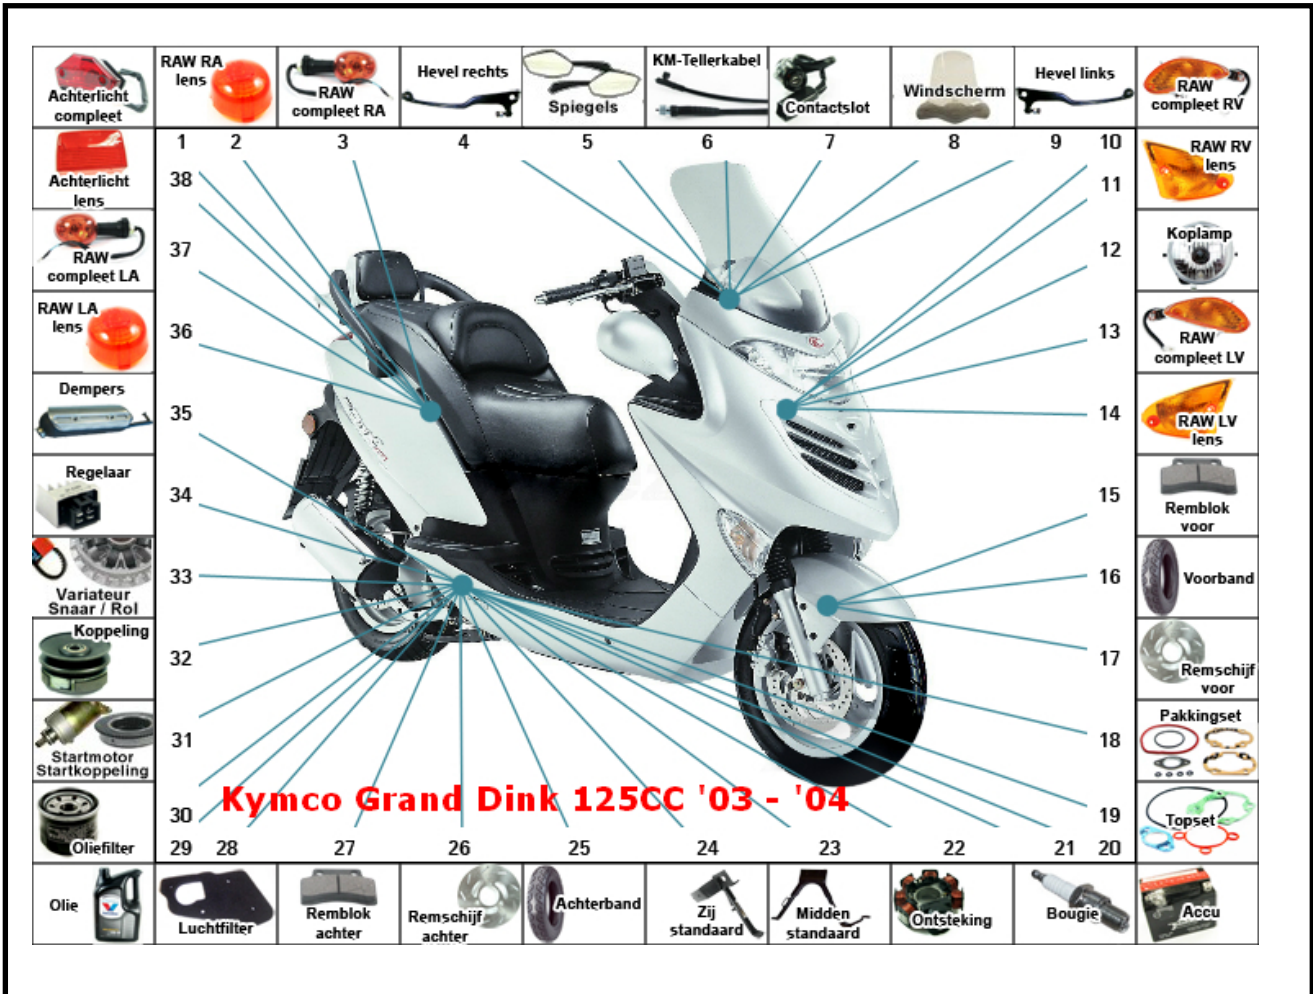

Marke 125CC  
 Modell Kymco  
 Ausführung Dink  
 9

Zeichnung 006 Grand Dink 125CC '03 - '04 (11346)

**Kymco Grand Dink 125CC '03 - '04**

	RAW RA lens		Hevel rechts		KM-Tellerkabel		Windscherm	Hevel links		
	1	2	3	4	5	6	8	9		
	38									
	37									
	36									
	35									
	34									
	33									
	32									
	31									
	30								19	
	29	28	27	26	25	24	23	22	21	20

Verzechniss	Artikelnummer	Beschreibung
01	V8865	RÜCKLICHT KYMCO GRAND DINK 125cc
05	E-264-D	vervallen SPIEGEL GRAND DINK RE
05	E-264-I	vervallen SPIEGEL GRAND DINK LIN
06	115SP	TACHOWELLE KYMCO GRAND DINK 125
07	V10889	ZÜNDSCHLOß KYMCO GRAND DINK SATZ
08	F22006	WINDSCHILD KYMCO DINK 50-125cc FACO H870
09	73531	HEBEL LINKS KYMCO BET & WIN ALU
10	V7227	BLINKER KYMCO GRANDDINK R.V.
11	V8294	BLINKER GLAS KYMCO GRAND DINK R.V.
12	V8994	vervallen SCHEINWERFER KYMCO GRAND DINK 125
13	V7226	BLINKER KYMCO GRANDDINK L.V.
14	V8293	BLINKER GLAS KYMCO GRAND DINK L.V.
15	22 510 0350	BREMSBELAG RMS (KYMCO DINK) CE
16	1463	REIFEN KENDA 12 -120/70 K700 E4 58M TL
17	2017-1471	BREMSSCHEIBE PEUGEOT/KYMCO VORNE 180x58x3.6 IGM
18	AS0604	DICHTSATZ KOMPLETT KYMCO DINK 125cc
19	AK0604	ZYLINDERDICHTSATZ KYMCO DINK 125cc
20	3212	BATTERIE CTX 9 -BS (YTX 9 -BS) 150x87x106 YACHT
21	6778	ZÜNDKERZE NGK DPR7EA-9 (1)
27	22 510 0350	BREMSBELAG RMS (KYMCO DINK) CE
28	E17604	LUFTFILTER KYMCO DINK 06/GRAND DINK 125 II ELEMENT
29	862066	VALVOLINE 10W40 SYNPOWER 4T 1Ltr
29	862060	VALVOLINE 5W40 SYNPOWER 4T (EINFÜLLSTUTZ.) 1ltr
29	862061	VALVOLINE 10W40 DURABLEND 4T (EINFÜLLSTUTZ.) 1ltr