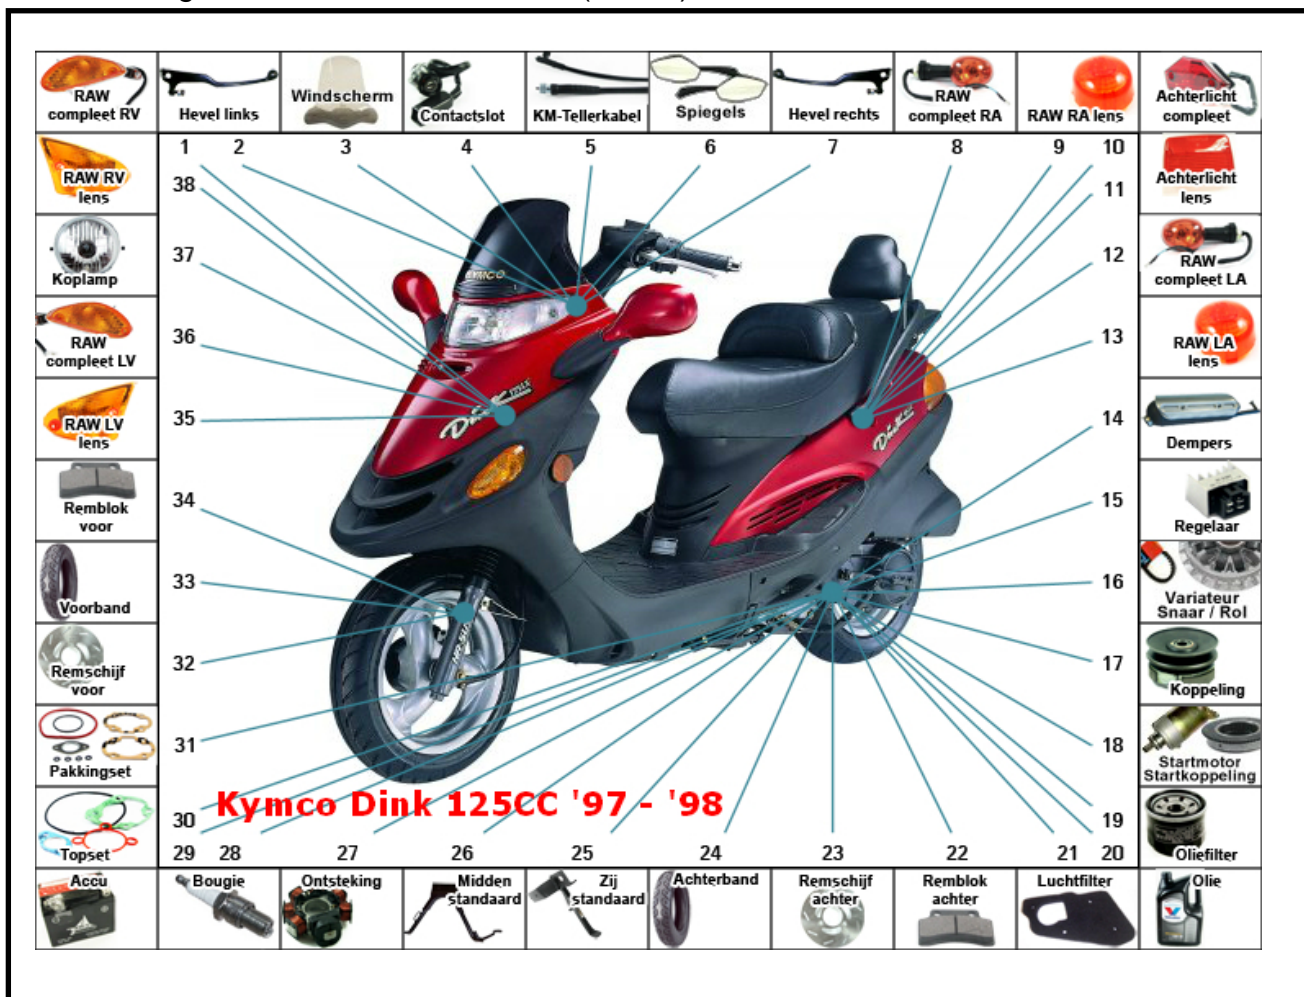

Marke 125CC

Modell Kymco

Ausführung Dink

g

Zeichnung 001 Dink 125CC '97 - '98 (11585)

MOKIX

Verzeichnis	Artikelnummer	Beschreibung
01	V7189	BLINKER KYMCO DINK CLASSIC 02 R.V.
02	73532	HEBEL LINKS KYMCO B&W/MXU 05-07/MXER 04-05 SCHWARZ
02	73531	HEBEL LINKS KYMCO BET & WIN ALU
03	F22006	WINDSCHILD KYMCO DINK 50-125cc FACO H870
04	180001	ZÜNDSCHLOß KYMCO DINK SATZ
05	021SP	TACHOWELLE PEUGEOT SV 50/75 125cc
06	E-663-D	SPIEGEL KYMCO DINK SCHWARZ RECHTS
06	E-663-I	SPIEGEL KYMCO DINK SCHWARZ LINKS
07	73521	HEBEL RECHTS KYMCO BET&WIN ALUMINIUM
07	73542	HEBEL RECHTS KYMCO AGILITY/SCOUT/DINK SCHWARZ
09	V8261	BLINKER GLAS KYMCO DINK LX R.H.
10	V8113	RÜCKLICHT KYMCO DINK LX 125cc
11	V7229	RÜCKLICHT GLAS KYMCO DINK LX 125
13	V8260	BLINKER GLAS KYMCO DINK LX L.H.
15	89571	SPANNUNGSREGLER KYMCO DINK/B&W SYM JET 125cc
15	89571	SPANNUNGSREGLER KYMCO DINK/B&W SYM JET 125cc
16	100400110	VARIO ROLLEN (6) 20x14.7 MKX 13.5gr
16	98171	KEILRIEMEN DAYCO 18.8x 816 MAL WARRIOR 125/150cc
17	88505	KUPPLUNGSBELÄGE CHINA GY6 125/HO SH 125/150 119mm
18	88495	ANLASSER CHINA GY6 SCOOTER 125
20	862066	VALVOLINE 10W40 SYNPOWER 4T 1Ltr
20	862060	VALVOLINE 5W40 SYNPOWER 4T (EINFÜLLSTUTZ.) 1ltr
20	862061	VALVOLINE 10W40 DURABLEND 4T (EINFÜLLSTUTZ.) 1ltr
20	2565	VALVOLINE 10W40 DURABLEND 4T 4ltr