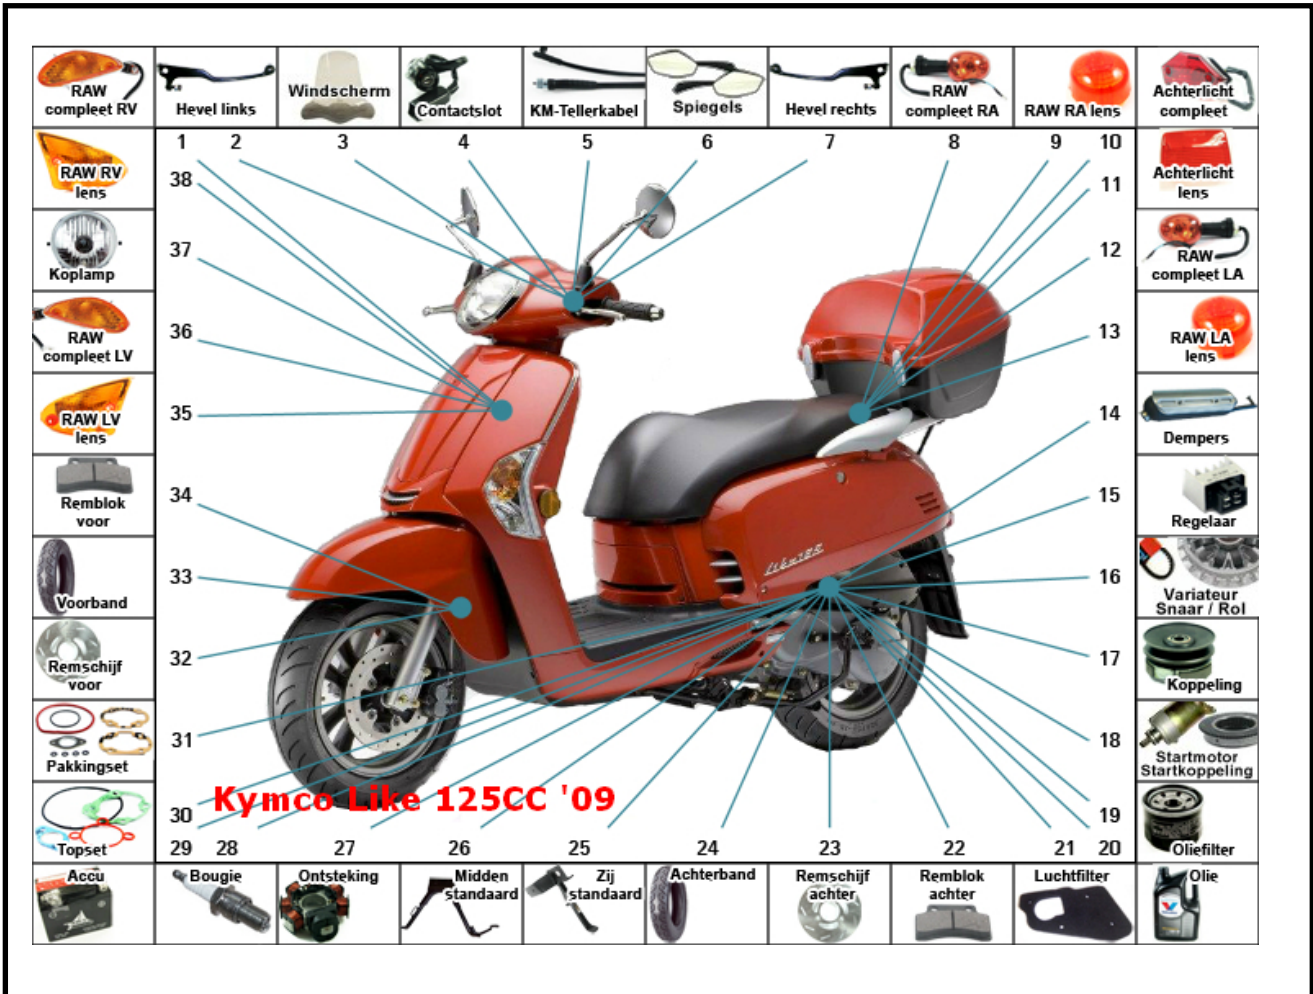

Marke 125CC
 Modell Kymco
 Ausführung Like
 g

Zeichnung 001 Like 125CC '09 (11290)

Verzechniss	Artikelnummer	Beschreibung
02	73551	HEBEL LINKS KYMCO AGILITY/DINK/K12/PEOPLE ALU
04	V12505	ZÜNDSCHLOß KYMCO LIKE 50/125 SATZ
05	88016	TACHOWELLE KYMCO AGILITY 12"
06	E-889-D	SPIEGEL KYMCO LIKE SYM FIDDLE II CHROM RECHTS
06	E-889-I	SPIEGEL KYMCO LIKE/SYM FIDDLE II CHROM LINKS
07	73541	HEBEL RECHTS KYMCO AGILITY ALU
14	06.39.500.11	AUSPUFF 4SCOOT KYMCO PEOPLE S TROMMELBREMSE 125 CE
14	06.39.508.11	AUSPUFF 4SCOOT KYMCO LIKE SCHEIBENBREMSE 125 CE
15	90461	SPANNUNGSREGLER KYMCO S8/LIKE/PEOPLE 125cc
16	100400230	VARIO ROLLEN (6) 18x14 MKX 13.5gr
16	16 375 0441	KEILRIEMEN KYMCO PEOPLE 125 795x20x9.8 RMS
17	88505	KUPPLUNGSBELÄGE CHINA GY6 125/HO SH 125/150 119mm
18	89914	STARTERKUPPLUNG PEU/SYM 50cc 4T nt / KYMCO 125cc
20	862066	VALVOLINE 10W40 SYNPOWER 4T 1Ltr
20	862060	VALVOLINE 5W40 SYNPOWER 4T (EINFÜLLSTUTZ.) 1ltr
20	862061	VALVOLINE 10W40 DURABLEND 4T (EINFÜLLSTUTZ.) 1ltr
20	2565	VALVOLINE 10W40 DURABLEND 4T 4ltr
20	868214	VALVOLINE GEAROIL 80W90 HD GL-5 1Lt
28	3371	ZÜNDKERZE NGK CR 7HSA (1)
29	88596	BATTERIE CTX 7A-BS (YTX 7A-BS) 150x87x95 YACHT