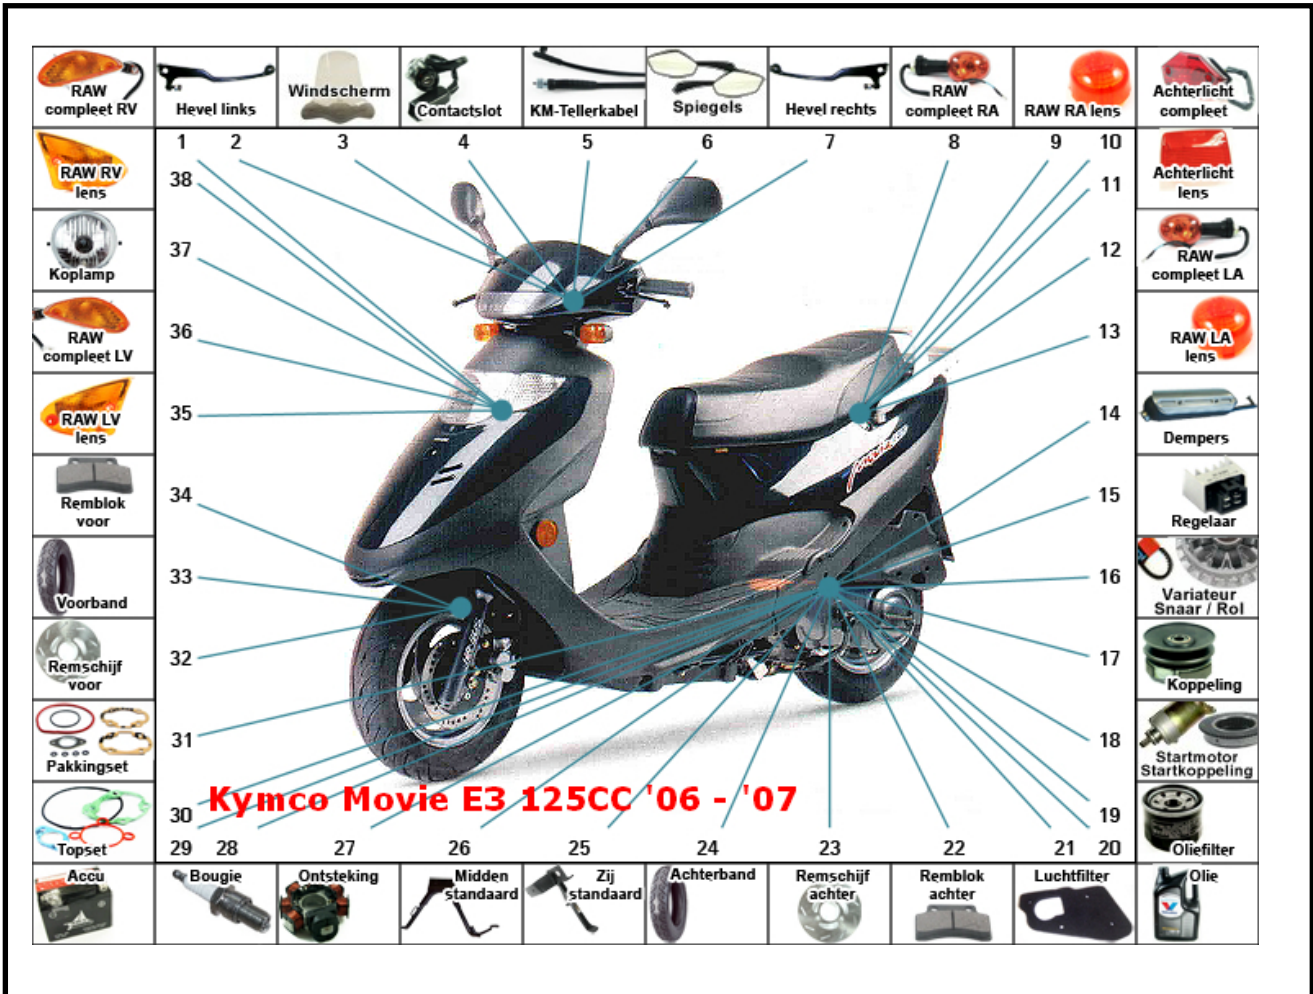

Marke 125CC  
 Modell Kymco  
 Ausführung Movie  
 g

**MOKIX**

Zeichnung 002 Movie E3 125CC '06 - '07 (11319)

Verzechniss	Artikelnummer	Beschreibung
01	V8242	BLINKER KYMCO MOVIE R.V.
02	73551	HEBEL LINKS KYMCO AGILITY/DINK/K12/PEOPLE ALU
03	F21766	WINDSCHILD KYMCO MOVIE 125cc FACO H740
04	V10890	ZÜNDSCHLOß KYMCO MOVIE 125 SATZ
05	071SP	TACHOWELLE HONDA CRM 50cc/75cc/125cc
06	E-183-D	SPIEGEL KYMCO MOVIE 99-00 RECHTS
06	E-183-I	SPIEGEL KYMCO MOVIE 99-00 LINKS
07	73541	HEBEL RECHTS KYMCO AGILITY ALU
10	V9041	RÜCKLICHT KYMCO MOVIE 125cc
11	V9042	RÜCKLICHT GLAS KYMCO MOVIE 125
16	100400230	VARIO ROLLEN (6) 18x14 MKX 13.5gr
16	16 375 0441	KEILRIEMEN KYMCO PEOPLE 125 795x20x9.8 RMS
17	88505	KUPPLUNGSBELÄGE CHINA GY6 125/HO SH 125/150 119mm
18	88495	ANLASSER CHINA GY6 SCOOTER 125
18	89914	STARTERKUPPLUNG PEU/SYM 50cc 4T nt / KYMCO 125cc
20	862066	VALVOLINE 10W40 SYNPOWER 4T 1Ltr
20	862060	VALVOLINE 5W40 SYNPOWER 4T (EINFÜLLSTUTZ.) 1ltr
20	862061	VALVOLINE 10W40 DURABLEND 4T (EINFÜLLSTUTZ.) 1ltr
20	2565	VALVOLINE 10W40 DURABLEND 4T 4ltr
20	868214	VALVOLINE GEAROIL 80W90 HD GL-5 1Lt
21	100609340	LUFTFILTER KYMCO MOVIE 125cc ELEMENT RMS
24	1464	REIFEN KENDA 12 -130/70 K700 E4 62M TL
28	3326	ZÜNDKERZE NGK C 7HSA (1)
29	3212	BATTERIE CTX 9 -BS (YTX 9 -BS) 150x87x106 YACHT

<b>Verzeichnis</b>	<b>Artikelnummer</b>	<b>Beschreibung</b>
33	1463	REIFEN KENDA 12 -120/70 K700 E4 58M TL
36	V8241	BLINKER KYMCO MOVIE L.V.
37	V8995	SCHEINWERFER KYMCO VIVIO/MOVIE 125cc