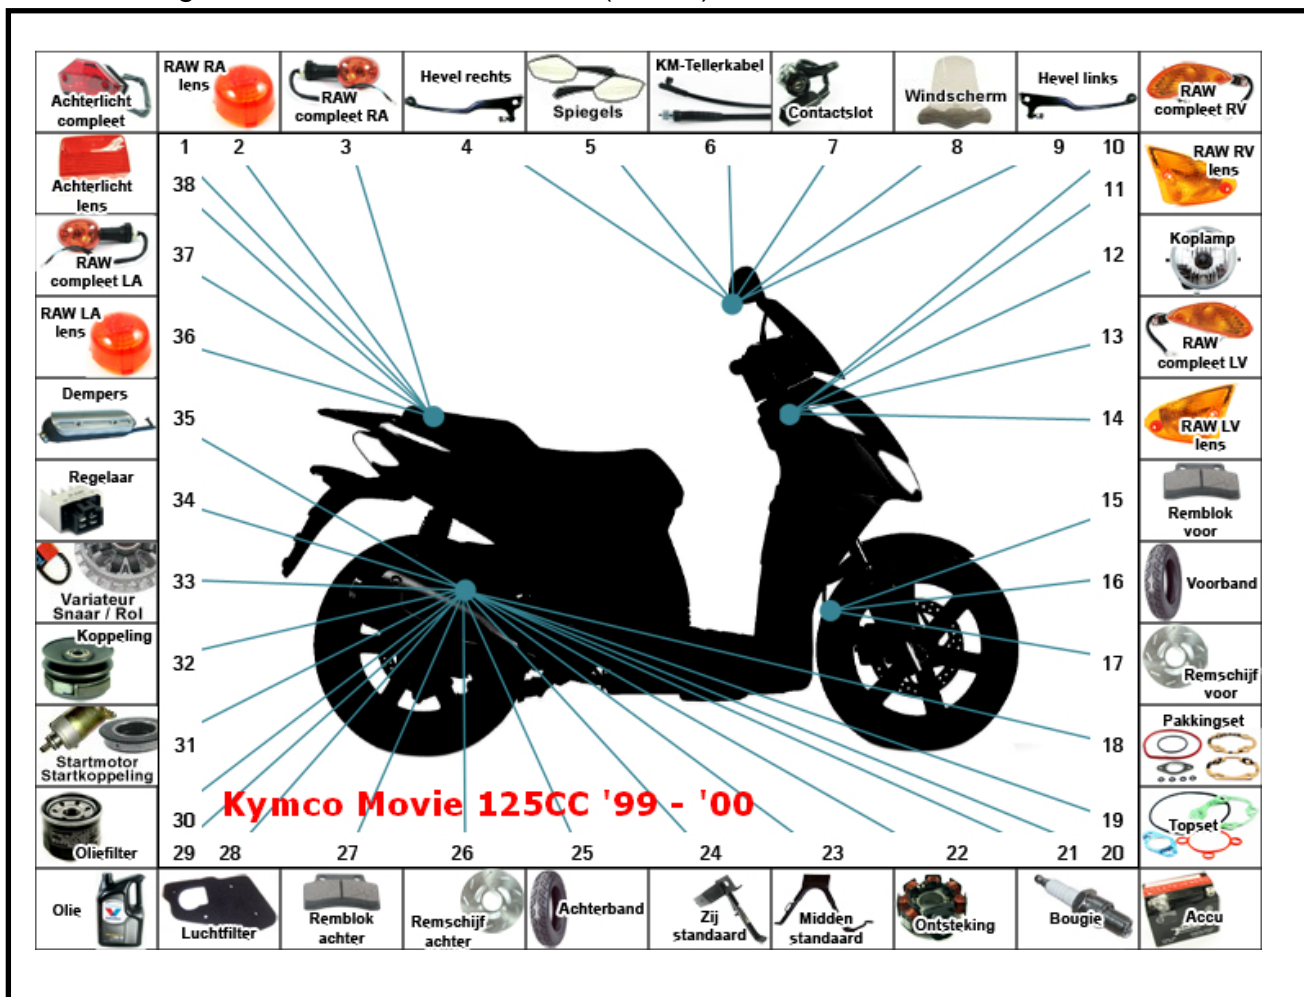

Marke 125CC
 Modell Kymco
 Ausführung Movie
 g

MOKIX

Zeichnung 003 Movie 125CC '99 - '00 (11515)

Verzeichniss	Artikelnummer	Beschreibung
05	E-183-D	SPIEGEL KYMCO MOVIE 99-00 RECHTS
05	E-183-I	SPIEGEL KYMCO MOVIE 99-00 LINKS
06	140SP	TACHOWELLE HONDA PANTHEON 125cc
08	F21766	WINDSCHILD KYMCO MOVIE 125cc FACO H740
10	V8242	BLINKER KYMCO MOVIE R.V.
12	V8995	SCHEINWERFER KYMCO VIVIO/MOVIE 125cc
13	V8241	BLINKER KYMCO MOVIE L.V.
15	22 510 0580	BREMSBELAG RMS (KYMCO VITALITY/AGILITY) VORNE CE
16	1463	REIFEN KENDA 12 -120/70 K700 E4 58M TL
20	3212	BATTERIE CTX 9 -BS (YTX 9 -BS) 150x87x106 YACHT
21	3326	ZÜNDKERZE NGK C 7HSA (1)
22	V833100110	LICHTMACHINE SYM SHARK 125cc
25	1464	REIFEN KENDA 12 -130/70 K700 E4 62M TL
27	22 510 0400	BREMSBELAG RMS (KYMCO MOVIE 1999-2000)
29	862066	VALVOLINE 10W40 SYNPOWER 4T 1Ltr
29	862060	VALVOLINE 5W40 SYNPOWER 4T (EINFÜLLSTUTZ.) 1ltr
29	862061	VALVOLINE 10W40 DURABLEND 4T (EINFÜLLSTUTZ.) 1ltr
29	2565	VALVOLINE 10W40 DURABLEND 4T 4ltr
29	868214	VALVOLINE GEAROIL 80W90 HD GL-5 1Lt
31	89914	STARTERKUPPLUNG PEU/SYM 50cc 4T nt / KYMCO 125cc
32	88505	KUPPLUNGSBELÄGE CHINA GY6 125/HO SH 125/150 119mm
33	100400090	VARIO ROLLEN (6) 18x14 MKX 13.0gr
33	163750493	zie 163750494
33	90827	VARIATORSATZ KYMCO AGILITY 125/150cc RMS

Verzeichnis	Artikelnummer	Beschreibung
34	90382	SPANNUNGSREGLER KYMCO AGILITY 4T ELEC