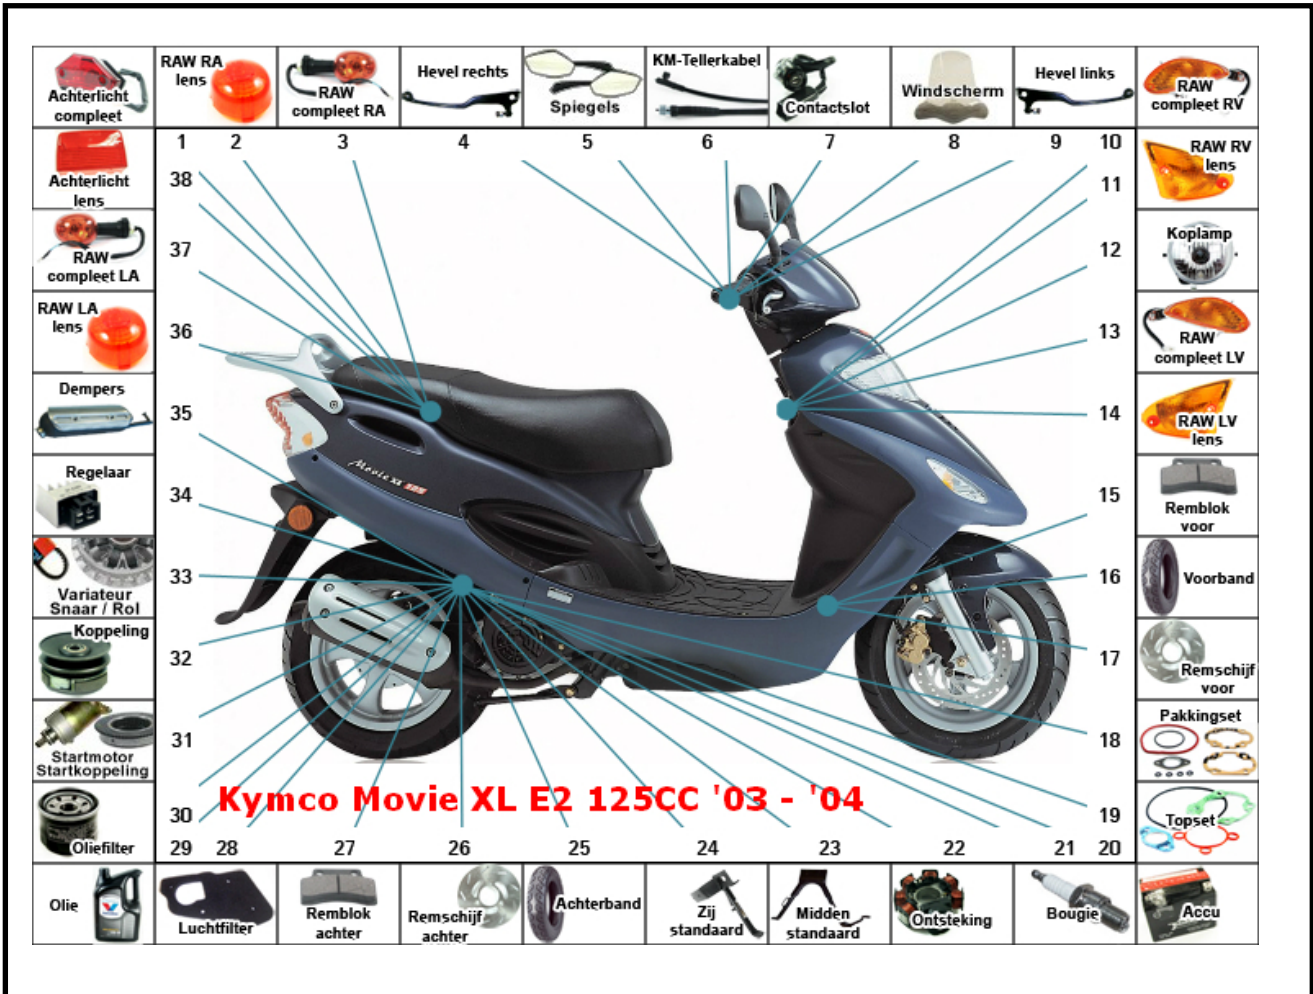

Marke 125CC
 Modell Kymco
 Ausführung Movie
 g

MOKiX

Zeichnung 004 Movie XL E2 125CC '03 - '04 (11579)

Verzechniss	Artikelnummer	Beschreibung
01	V9041	RÜCKLICHT KYMCO MOVIE 125cc
04	73541	HEBEL RECHTS KYMCO AGILITY ALU
05	E-183-D	SPIEGEL KYMCO MOVIE 99-00 RECHTS
05	E-183-I	SPIEGEL KYMCO MOVIE 99-00 LINKS
06	16 363 1440	TACHOWELLE KYMCO MOVIE 125
07	V10890	ZÜNDSCHLOß KYMCO MOVIE 125 SATZ
08	F22171	WINDSCHILD KYMCO MOVIE XL 2005 125cc FACO H740
09	73551	HEBEL LINKS KYMCO AGILITY/DINK/K12/PEOPLE ALU
10	V8242	BLINKER KYMCO MOVIE R.V.
12	V8995	SCHEINWERFER KYMCO VIVIO/MOVIE 125cc
13	V8241	BLINKER KYMCO MOVIE L.V.
15	22 510 0350	BREMSBELAG RMS (KYMCO DINK) CE
16	1463	REIFEN KENDA 12 -120/70 K700 E4 58M TL
20	3212	BATTERIE CTX 9 -BS (YTX 9 -BS) 150x87x106 YACHT
21	3326	ZÜNDKERZE NGK C 7HSA (1)
22	V833100110	LICHTMACHINE SYM SHARK 125cc
25	1464	REIFEN KENDA 12 -130/70 K700 E4 62M TL
27	22 512 0400	BREMSBELAG RMS (KYMCO 16") CE
28	100609340	LUFTFILTER KYMCO MOVIE 125cc ELEMENT RMS
29	862066	VALVOLINE 10W40 SYNPOWER 4T 1Ltr
29	862060	VALVOLINE 5W40 SYNPOWER 4T (EINFÜLLSTUTZ.) 1ltr
29	862061	VALVOLINE 10W40 DURABLEND 4T (EINFÜLLSTUTZ.) 1ltr
29	2565	VALVOLINE 10W40 DURABLEND 4T 4ltr
29	868214	VALVOLINE GEAROIL 80W90 HD GL-5 1Lt

Verzeichnis	Artikelnummer	Beschreibung
31	88495	ANLASSER CHINA GY6 SCOOTER 125
31	89914	STARTERKUPPLUNG PEU/SYM 50cc 4T nt / KYMCO 125cc
32	88505	KUPPLUNGSBELÄGE CHINA GY6 125/HO SH 125/150 119mm
33	100400230	VARIO ROLLEN (6) 18x14 MKX 13.5gr
33	16 375 0441	KEILRIEMEN KYMCO PEOPLE 125 795x20x9.8 RMS
34	90382	SPANNUNGSREGLER KYMCO AGILITY 4T ELEC
38	V9042	RÜCKLICHT GLAS KYMCO MOVIE 125