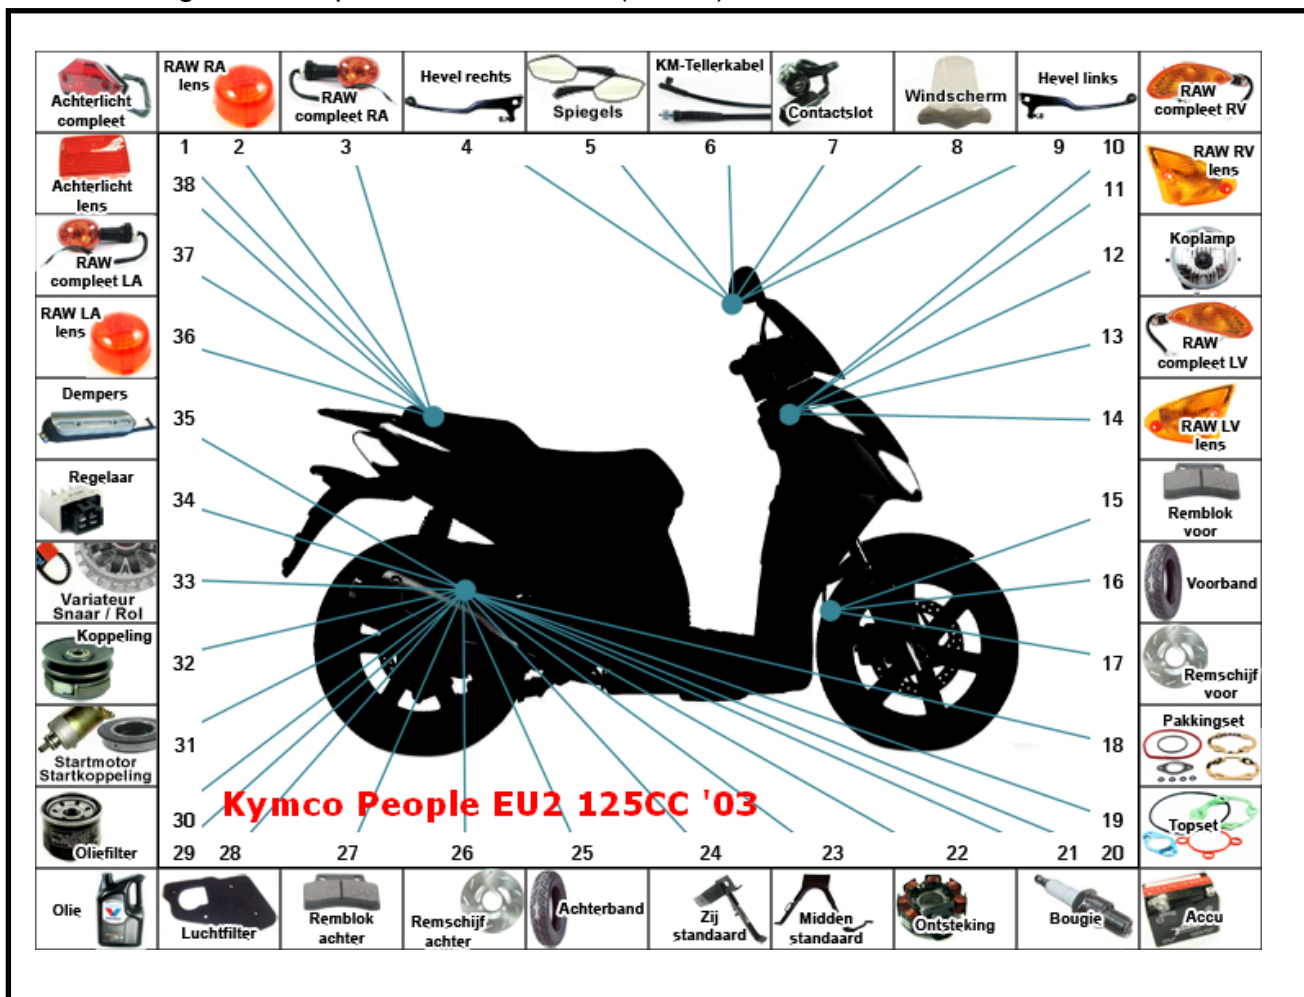

Marke 125CC
 Modell Kymco
 Ausführung People
 g

Zeichnung 002 People EU2 125CC '03 (11513)

Verzechn iss	Artikelnummer	Beschreibung
01	V7236	RÜCKLICHT KYMCO PEOPLE 125cc
02	V8981	BLINKER GLAS KYMCO PEOPLE '03 R.H.
03	V8979	BLINKER KYMCO PEOPLE '03 R.H.
04	73541	HEBEL RECHTS KYMCO AGILITY ALU
05	E-662	SPIEGEL KYMCO PEOPLE 125 LINKS/RECHTS
05	E-662	SPIEGEL KYMCO PEOPLE 125 LINKS/RECHTS
06	16 363 1430	TACHOWELLE KYMCO PEOPLE 50/125cc
07	16 363 1430	TACHOWELLE KYMCO PEOPLE 50/125cc
09	73551	HEBEL LINKS KYMCO AGILITY/DINK/K12/PEOPLE ALU
10	V8975	BLINKER KYMCO PEOPLE '03 R.V.
11	V8977	BLINKER GLAS KYMCO PEOPLE '03 R.V.
12	89410	SCHEINWERFER KYMCO YUP/PEOPLE 50/125cc
13	V8974	BLINKER KYMCO PEOPLE '03 L.V.
14	V8976	BLINKER GLAS KYMCO PEOPLE '03 L.V.
15	22 510 0590	BREMSBELAG RMS (SYM PEOPLE VORNE) CE
20	88596	BATTERIE CTX 7A-BS (YTX 7A-BS) 150x87x95 YACHT
21	3326	ZÜNDKERZE NGK C 7HSA (1)
25	1447	REIFEN KENDA 16 -100/80 K763F 4PR 50P TL
27	22 512 0400	BREMSBELAG RMS (KYMCO 16") CE
28	100602310	LUFTFILTER KYMCO PEOPLE 125 ELEMENT
29	862066	VALVOLINE 10W40 SYNPOWER 4T 1Ltr
29	862060	VALVOLINE 5W40 SYNPOWER 4T (EINFÜLLSTUTZ.) 1ltr
29	862061	VALVOLINE 10W40 DURABLEND 4T (EINFÜLLSTUTZ.) 1ltr
29	2565	VALVOLINE 10W40 DURABLEND 4T 4ltr