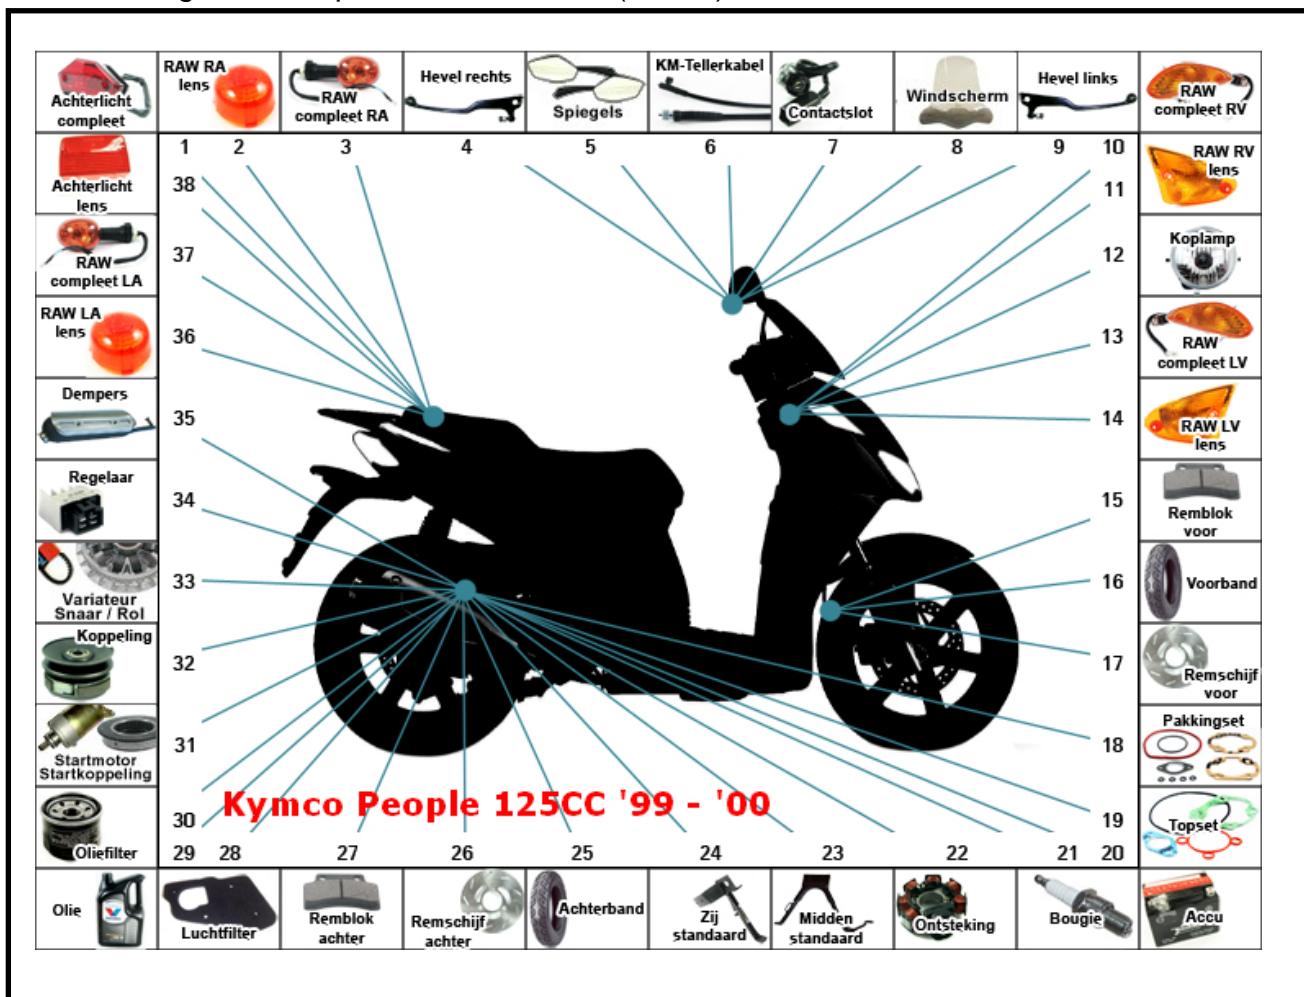

Marke 125CC
 Modell Kymco
 Ausführung People
 g

Zeichnung 003 People 125CC '99 - '00 (11514)

Verzechn iss	Artikelnummer	Beschreibung
01	V7236	RÜCKLICHT KYMCO PEOPLE 125cc
02	V8235	vervallen BLINKER GLAS KYMCO PEOPLE 99 R.H.
03	V8233	BLINKER KYMCO PEOPLE 99-00 R.H.
04	73541	HEBEL RECHTS KYMCO AGILITY ALU
05	E-662	SPIEGEL KYMCO PEOPLE 125 LINKS/RECHTS
05	E-662	SPIEGEL KYMCO PEOPLE 125 LINKS/RECHTS
06	138SP	TACHOWELLE YAMAHA CYGNUS/DISCO 125cc
07	87671	ZÜNDSCHLOß KYM PEOPLE 99-00 50/125cc KOMPLETT
08	F22126	WINDSCHILD KYMCO PEOPLE'00 125 FACO H760
09	73551	HEBEL LINKS KYMCO AGILITY/DINK/K12/PEOPLE ALU
10	V8229	BLINKER KYMCO PEOPLE 99-00 R.V.
11	V8231	BLINKER GLAS KYMCO PEOPLE 99 R.V.
12	89410	SCHEINWERFER KYMCO YUP/PEOPLE 50/125cc
13	V8228	BLINKER KYMCO PEOPLE 99-00 L.V.
14	V8230	BLINKER GLAS KYMCO PEOPLE 99 L.V.
15	22 510 0590	BREMSBELAG RMS (SYM PEOPLE VORNE) CE
20	88596	BATTERIE CTX 7A-BS (YTX 7A-BS) 150x87x95 YACHT
21	3326	ZÜNDKERZE NGK C 7HSA (1)
23	12 161 0150	HAUPTSTÄNDER KYMCO PEOPLE 125cc/150cc RMS
25	1447	REIFEN KENDA 16 -100/80 K763F 4PR 50P TL
27	22 512 0400	BREMSBELAG RMS (KYMCO 16") CE
28	100602310	LUFTFILTER KYMCO PEOPLE 125 ELEMENT
29	862066	VALVOLINE 10W40 SYNPOWER 4T 1Ltr
29	862060	VALVOLINE 5W40 SYNPOWER 4T (EINFÜLLSTUTZ.) 1ltr