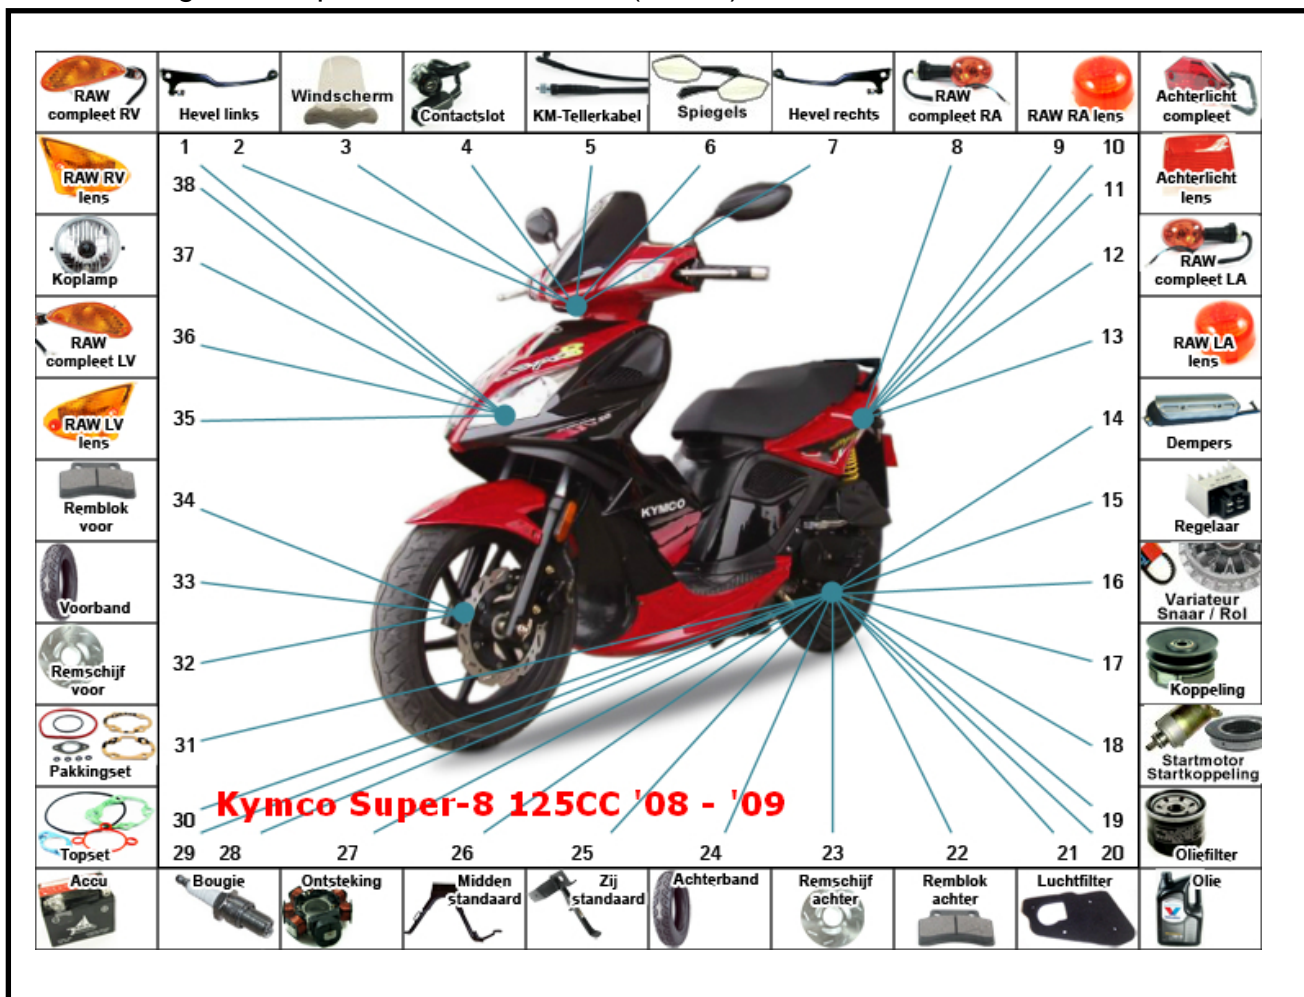

Marke 125CC
 Modell Kymco
 Ausführung Super 8
 g

Zeichnung 001 Super 8 125CC '08 - '09 (11291)

Verzeichniss	Artikelnummer	Beschreibung
02	73551	HEBEL LINKS KYMCO AGILITY/DINK/K12/PEOPLE ALU
05	16 363 1720	TACHOWELLE KYMCO PEOPLE-S/S8 50-125cc
06	E-519-D	SPIEGEL KYMCO SUPER 8/AGILITY 4T RECHTS
06	E-519-I	SPIEGEL KYMCO SUPER 8/AGILITY 4T LINKS
07	73541	HEBEL RECHTS KYMCO AGILITY ALU
15	90461	SPANNUNGSREGLER KYMCO S8/LIKE/PEOPLE 125cc
16	100400090	VARIO ROLLEN (6) 18x14 MKX 13.0gr
16	16 375 0441	KEILRIEMEN KYMCO PEOPLE 125 795x20x9.8 RMS
16	90827	VARIATORSATZ KYMCO AGILITY 125/150cc RMS
17	88505	KUPPLUNGSBELÄGE CHINA GY6 125/HO SH 125/150 119mm
18	89914	STARTERKUPPLUNG PEU/SYM 50cc 4T nt / KYMCO 125cc
20	862066	VALVOLINE 10W40 SYNPOWER 4T 1Ltr
20	862060	VALVOLINE 5W40 SYNPOWER 4T (EINFÜLLSTUTZ.) 1ltr
20	862061	VALVOLINE 10W40 DURABLEND 4T (EINFÜLLSTUTZ.) 1ltr
20	2565	VALVOLINE 10W40 DURABLEND 4T 4ltr
20	868214	VALVOLINE GEAROIL 80W90 HD GL-5 1Lt
21	100602310	LUFTFILTER KYMCO PEOPLE 125 ELEMENT
28	3371	ZÜNDKERZE NGK CR 7HSA (1)
29	88596	BATTERIE CTX 7A-BS (YTX 7A-BS) 150x87x95 YACHT