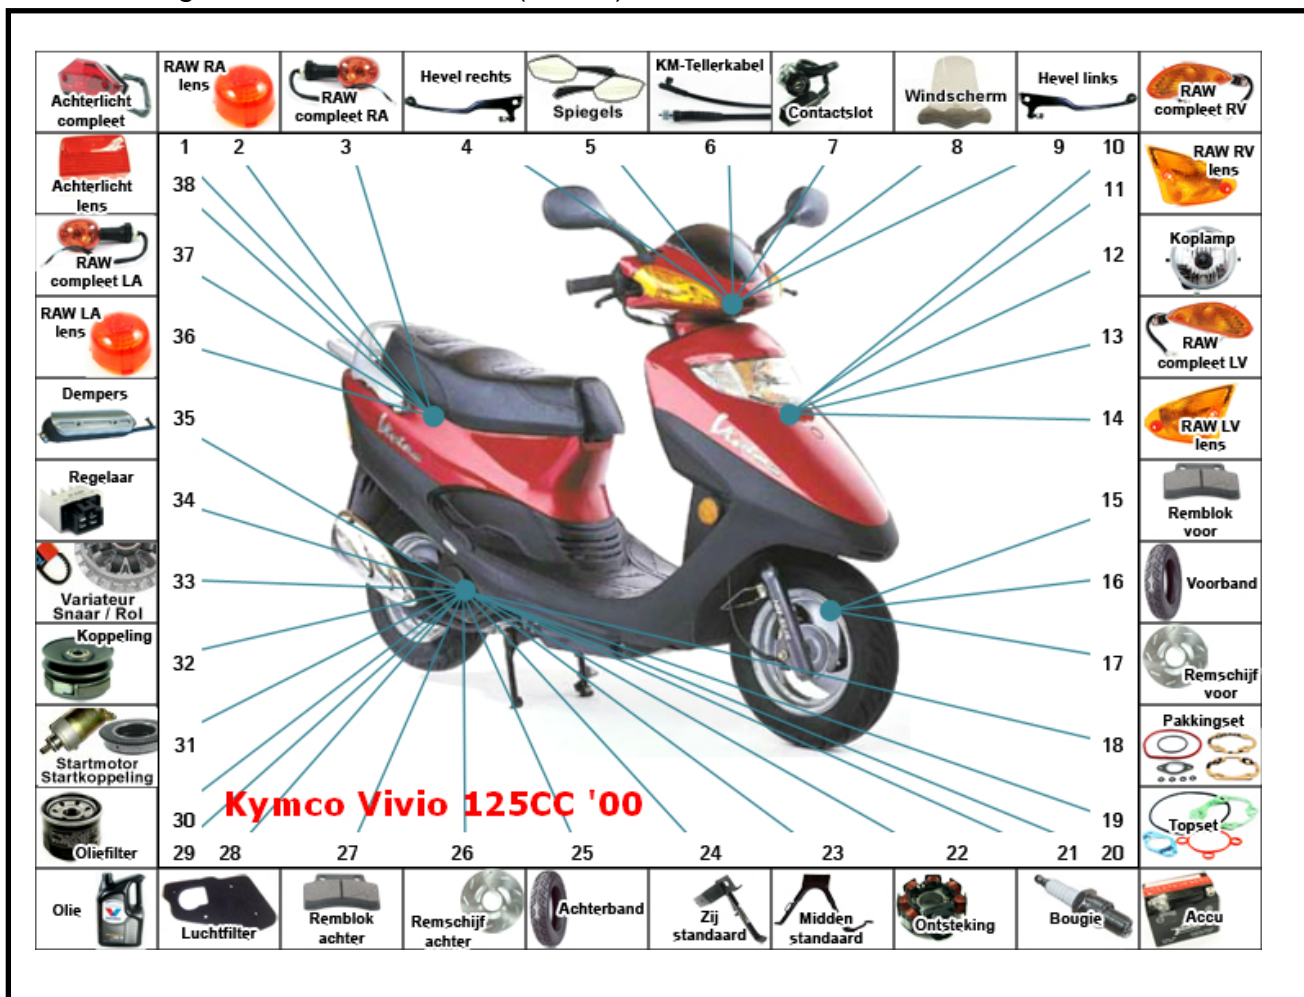

Marke 125CC

Modell Kymco

Ausführung Vivio

g

Zeichnung 001 Vivio 125CC '00 (11292)

**MOKIX**

Verzechniss	Artikelnummer	Beschreibung
04	73541	HEBEL RECHTS KYMCO AGILITY ALU
05	E-183-D	SPIEGEL KYMCO MOVIE 99-00 RECHTS
05	E-183-I	SPIEGEL KYMCO MOVIE 99-00 LINKS
06	140SP	TACHOWELLE HONDA PANTHEON 125cc
08	F21991	WINDSCHILD KYMCO VIVIO 125cc FACO H700
09	73551	HEBEL LINKS KYMCO AGILITY/DINK/K12/PEOPLE ALU
12	V8995	SCHEINWERFER KYMCO VIVIO/MOVIE 125cc
15	22 510 0580	BREMSBELAG RMS (KYMCO VITALITY/AGILITY) VORNE CE
20	3212	BATTERIE CTX 9 -BS (YTX 9 -BS) 150x87x106 YACHT
21	3371	ZÜNDKERZE NGK CR 7HSA (1)
22	V833100110	LICHTMACHINE SYM SHARK 125cc
27	22 512 0400	BREMSBELAG RMS (KYMCO 16") CE
29	862066	VALVOLINE 10W40 SYNPOWER 4T 1Ltr
29	862060	VALVOLINE 5W40 SYNPOWER 4T (EINFÜLLSTUTZ.) 1ltr
29	862061	VALVOLINE 10W40 DURABLEND 4T (EINFÜLLSTUTZ.) 1ltr
29	2565	VALVOLINE 10W40 DURABLEND 4T 4ltr
29	868214	VALVOLINE GEAROIL 80W90 HD GL-5 1Lt
31	88495	ANLASSER CHINA GY6 SCOOTER 125
31	89914	STARTERKUPPLUNG PEU/SYM 50cc 4T nt / KYMCO 125cc
32	88505	KUPPLUNGSBELÄGE CHINA GY6 125/HO SH 125/150 119mm
33	100400090	VARIO ROLLEN (6) 18x14 MKX 13.0gr
33	163750493	zie 163750494
33	90827	VARIATORSATZ KYMCO AGILITY 125/150cc RMS