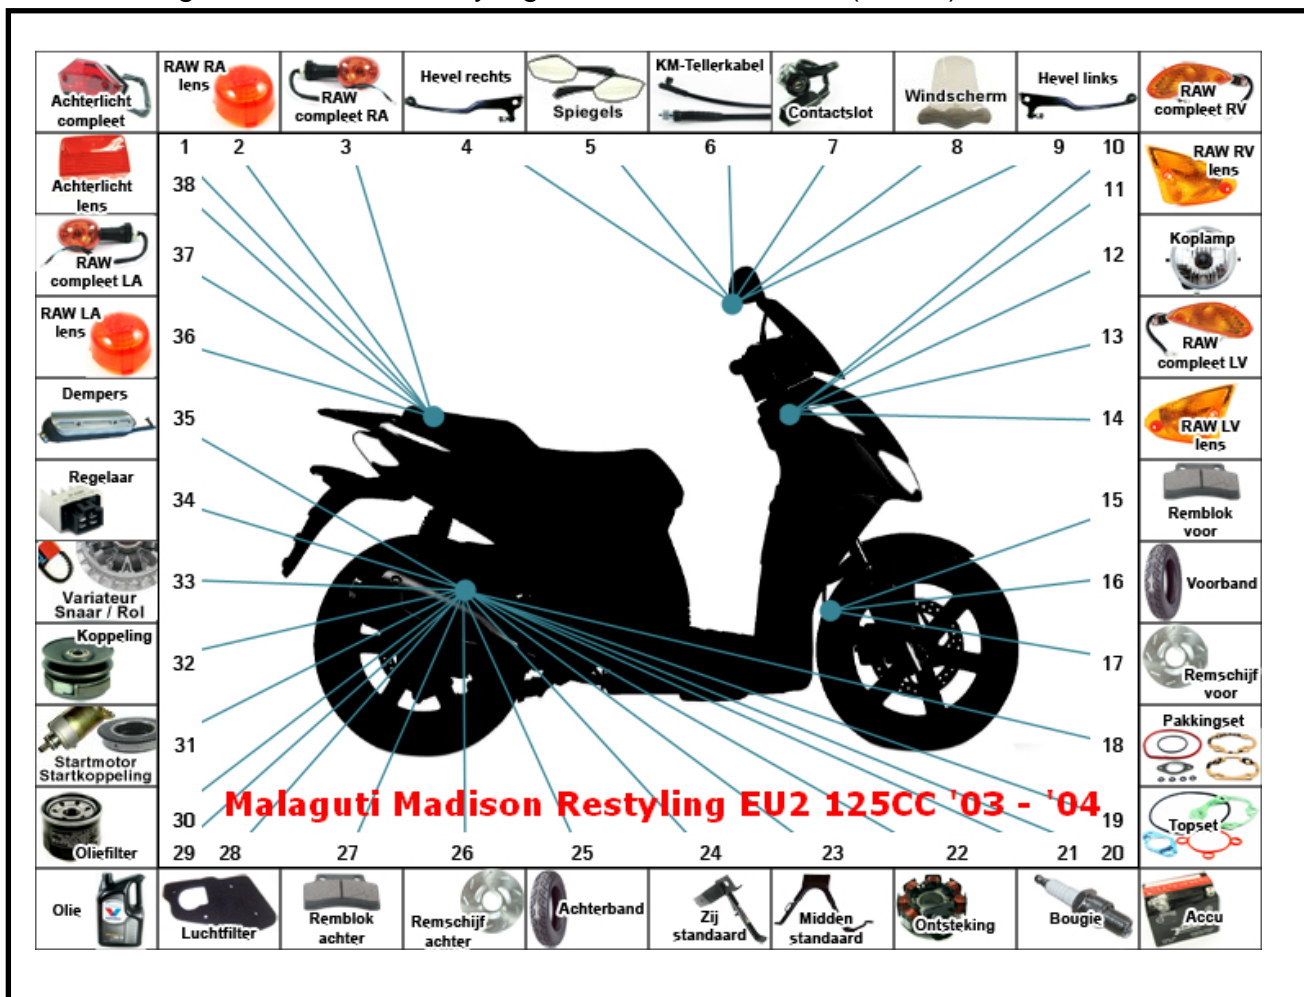

Marke 125CC
 Modell Malaguti
 Ausführung Madison
 g

Zeichnung 003 Madison Restyling EU2 125CC '03 - '04 (11527)

Verzechniss	Artikelnummer	Beschreibung
01	V14108	RÜCKLICHT MALAGUTI MADISON RECHTS 125cc ROT
01	V14109	RÜCKLICHT MALAGUTI MADISON LINKS 125cc ROT
06	108SP	TACHOWELLE DERBI EASY 50cc / 125cc
07	V10847	ZÜNDSCHLOß MALLAGUTI MADISON 125 SATZ
12	V14059	SCHEINWERFER MALAGUTI MADISON 125cc
15	22 510 0360	BREMSBELAG RMS (APRILIA RS2000) CE
20	89849	BATTERIE CB 9-B (YB 9-B) 137x77x138 YACHT
21	89012	ZÜNDKERZE NGK CR 8E (1)
22	V733100108	vervallen ZÜNDUNG YA MAJESTY
27	22 510 0310	BREMSBELAG RMS (APRILIA MORINI/DI-TECH HINTEN) CE
28	100600790	LUFTFILTER YAMAHA MADISON 125cc RMS
29	862066	VALVOLINE 10W40 SYNPOWER 4T 1Ltr
29	862060	VALVOLINE 5W40 SYNPOWER 4T (EINFÜLLSTUTZ.) 1ltr
29	862061	VALVOLINE 10W40 DURABLEND 4T (EINFÜLLSTUTZ.) 1ltr
29	2565	VALVOLINE 10W40 DURABLEND 4T 4ltr
29	868214	VALVOLINE GEAROIL 80W90 HD GL-5 1Lt
33	100400360	VARIO ROLLEN (6) 20x12 MKX 9.6gr
33	98128	KEILRIEMEN DAYCO 22.2x 832 YAMAHA MAJESTY 125cc
34	P434405000	SPANNUNGSREGLER MBK DOODO 125cc