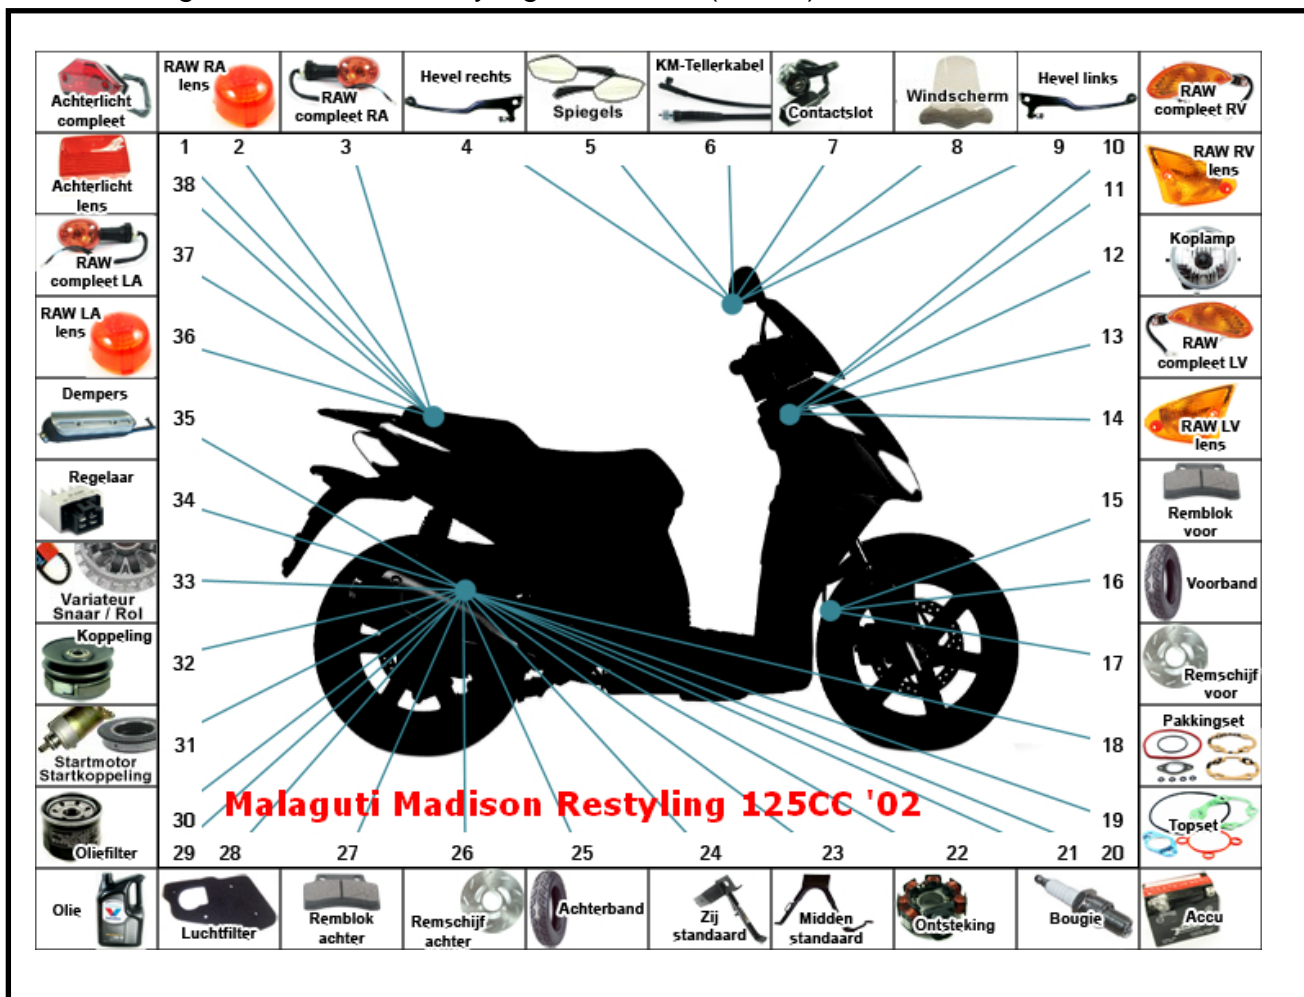

Marke 125CC
 Modell Malaguti
 Ausführung Madison
 g

Zeichnung 004 Madison Restyling 125CC '02 (11528)

Verzeichniss	Artikelnummer	Beschreibung
01	V14108	RÜCKLICHT MALAGUTI MADISON RECHTS 125cc ROT
01	V14109	RÜCKLICHT MALAGUTI MADISON LINKS 125cc ROT
06	108SP	TACHOWELLE DERBI EASY 50cc / 125cc
07	V10847	ZÜNDSCHLOß MALLAGUTI MADISON 125 SATZ
12	V14059	SCHEINWERFER MALAGUTI MADISON 125cc
15	22 510 0360	BREMSBELAG RMS (APRILIA RS2000) CE
20	89849	BATTERIE CB 9-B (YB 9-B) 137x77x138 YACHT
21	89012	ZÜNDKERZE NGK CR 8E (1)
22	V733100108	vervallen ZÜNDUNG YA MAJESTY
27	22 510 0310	BREMSBELAG RMS (APRILIA MORINI/DI-TECH HINTEN) CE
28	100600790	LUFTFILTER YAMAHA MADISON 125cc RMS
29	862066	VALVOLINE 10W40 SYNPOWER 4T 1Ltr
29	862060	VALVOLINE 5W40 SYNPOWER 4T (EINFÜLLSTUTZ.) 1ltr
29	862061	VALVOLINE 10W40 DURABLEND 4T (EINFÜLLSTUTZ.) 1ltr
29	2565	VALVOLINE 10W40 DURABLEND 4T 4ltr
29	868214	VALVOLINE GEAROIL 80W90 HD GL-5 1Lt
31	90489	ANLASSER YAMAHA MAJESTY 125
32	100360060	KUPPLUNGSBELÄGE MALAGUTI MADISON 125cc MKX
33	100400340	VARIO ROLLEN (6) 20x12 MKX 8.5gr
33	98128	KEILRIEMEN DAYCO 22.2x 832 YAMAHA MAJESTY 125cc
34	P434405000	SPANNUNGSREGLER MBK DOODO 125cc