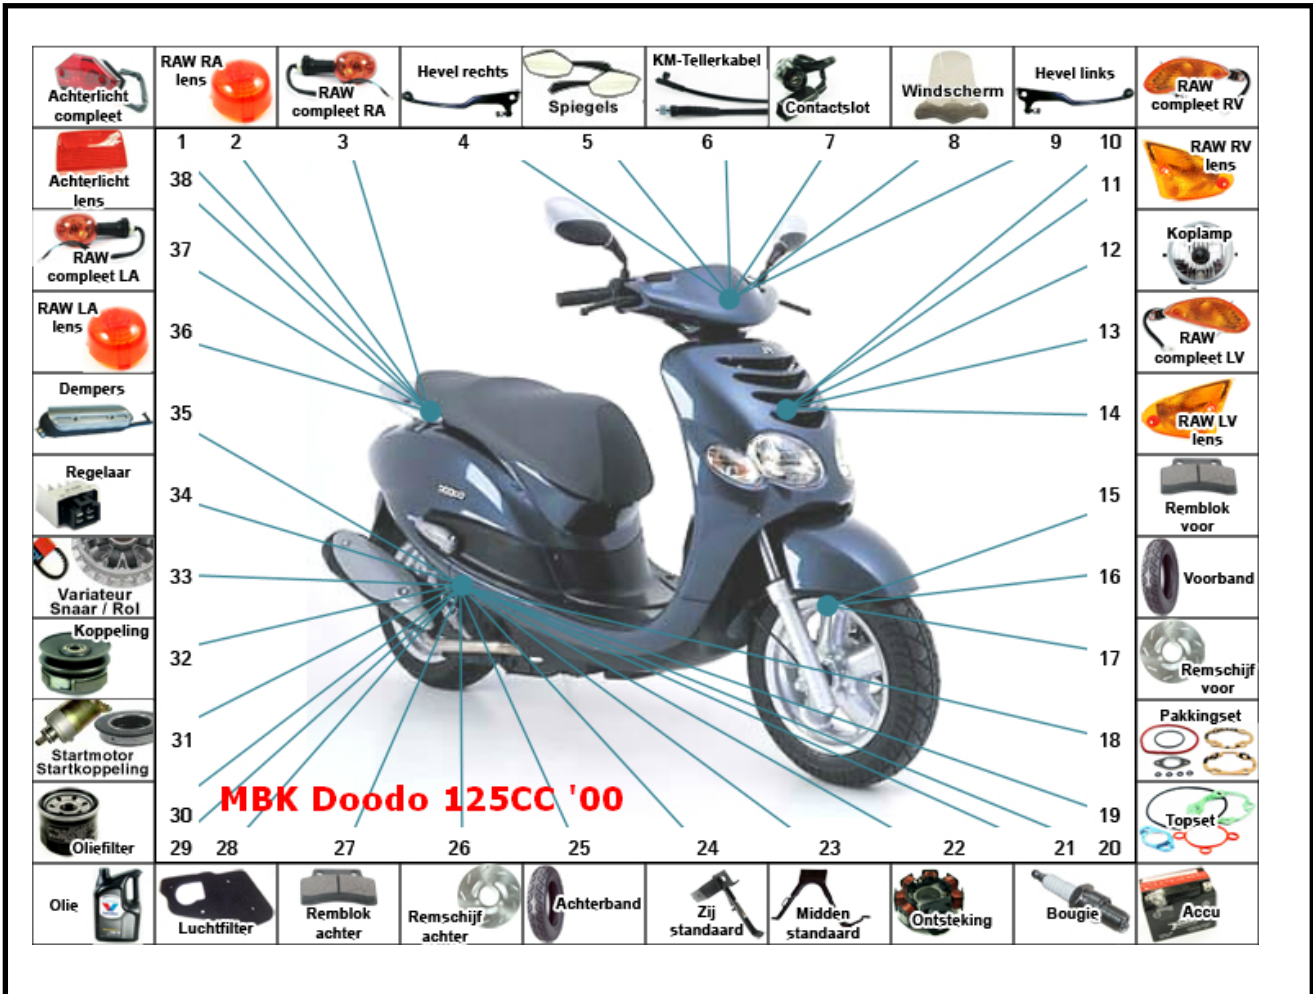

Marke 125CC
 Modell MBK
 Ausführung Doodo
 g

Zeichnung 001 Doodo 125CC '00 (11297)

Verzechniss	Artikelnummer	Beschreibung
01	V7562	RÜCKLICHT MBK DOODO/YAMAHA NEO'S 125/150cc
03	V7508	vervallen BLINKER MBK DOODO R.H.
04	73422	HEBEL L/R APRILIA / GILERA SCHWARZ
05	EY-687-D	SPIEGEL YAMAHA TEO'S 125cc RECHTS
05	EY-687-I	SPIEGEL YAMAHA TEO'S 125cc LINKS
08	F22051	WINDSCHILD MBK DOODO/TEO'S YAMAHA 125cc FACO H750
09	73422	HEBEL L/R APRILIA / GILERA SCHWARZ
12	V7592	SCHEINWERFER MBK DOODO 125cc
15	22 510 0190	BREMSBELAG RMS (APRILIA AMICO/TY/NEO'S/HONDA X8R)
16	1463	REIFEN KENDA 12 -120/70 K700 E4 58M TL
17	2030-2473	vervallen BREMSSCHEIBE MBK DOODO/SKYLINER 125/150
20	85836	BATTERIE CB 7L-B (YB 7L-B) 137x77x132
21	89012	ZÜNDKERZE NGK CR 8E (1)
22	v733100108	vervallen ZÜNDUNG YA MAJESTY
25	1463	REIFEN KENDA 12 -120/70 K700 E4 58M TL
27	mcs953	TROMMELBREMSBELÄGE LUCAS MBK/YAMAHA 130x28 CE
28	100600870	LUFTFILTER YAMAHA MAJESTY 125cc ELEMENT
29	862066	VALVOLINE 10W40 SYNPOWER 4T 1Ltr
29	862060	VALVOLINE 5W40 SYNPOWER 4T (EINFÜLLSTUTZ.) 1ltr
29	862061	VALVOLINE 10W40 DURABLEND 4T (EINFÜLLSTUTZ.) 1ltr
29	2565	VALVOLINE 10W40 DURABLEND 4T 4ltr
29	868214	VALVOLINE GEAROIL 80W90 HD GL-5 1Lt
31	90924	STARTERKUPPLUNG MIN/YA DOODO/THUNDER/SKY 125/150
33	100400370	VARIO ROLLEN (6) 20x12 MKX 10.5gr

Verzeichnis	Artikelnummer	Beschreibung
33	100400370	VARIO ROLLEN (6) 20x12 MKX 10.5gr
33	98128	KEILRIEMEN DAYCO 22.2x 832 YAMAHA MAJESTY 125cc
33	9923550	VARIATOR SATZ TPR YAMAHA MAJESTY 125/150
34	P434405000	SPANNUNGSREGLER MBK DOODO 125cc
37	V7507	vervallen BLINKER MBK DOODO L.H.