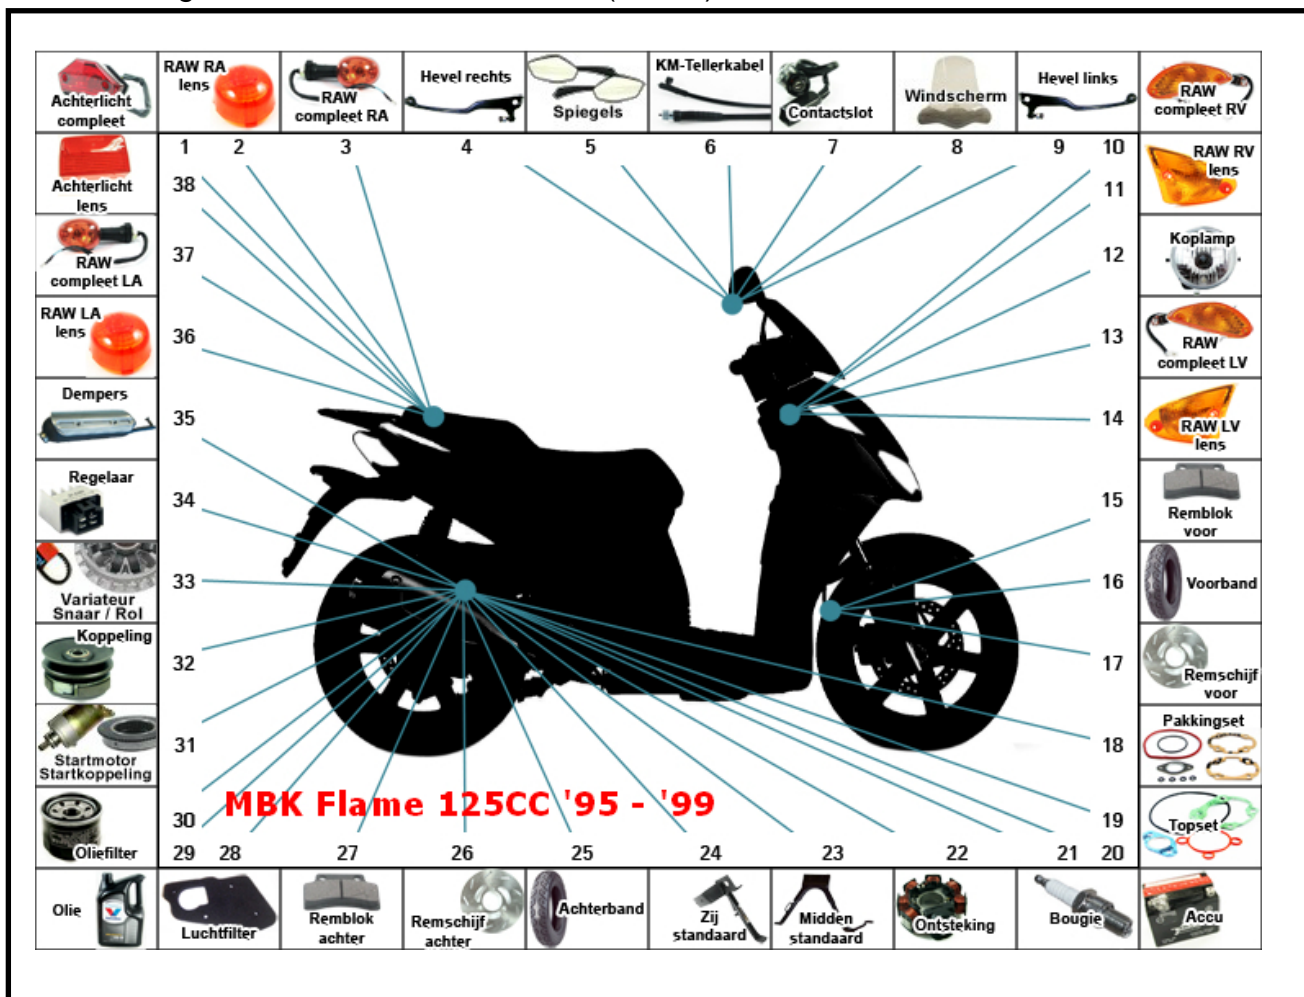

Marke 125CC

Modell MBK

Ausführung Flame

g

Zeichnung 001 Flame 125CC '95 - '99 (11533)

**MOKIX**

Verzechniss	Artikelnummer	Beschreibung
02	V7514	BLINKER GLAS YAMAHA CYGNUS-R R.H.
04	70932	HEBEL LINKS YAMAHA CYGNUS R SCHWARZ
05	EK-230-D	SPIEGEL YAMAHA CYGNUS/KAWASAKI 125cc RECHTS
05	EK-230-I	SPIEGEL YAMAHA CYGNUS/KAWASAKI 125cc LINKS
06	139SP	TACHOWELLE YAMAHA TAMBOR 125cc
09	70932	HEBEL LINKS YAMAHA CYGNUS R SCHWARZ
15	22 512 0450	BREMSBELAG RMS (YAMAHA MAJESTY) CE
20	88596	BATTERIE CTX 7A-BS (YTX 7A-BS) 150x87x95 YACHT
21	86808	ZÜNDKERZE NGK CR 7E (1)
22	V734100105	SPANNUNGSREGLER YAMAHA CYGNUS 125cc
27	mcs953	TROMMELBREMSBELÄGE LUCAS MBK/YAMAHA 130x28 CE
28	100602010	LUFTFILTER YAMAHA CYGNUS 125 FOAM ELEMENT
29	862066	VALVOLINE 10W40 SYNPOWER 4T 1Ltr
29	862060	VALVOLINE 5W40 SYNPOWER 4T (EINFÜLLSTUTZ.) 1ltr
29	862061	VALVOLINE 10W40 DURABLEND 4T (EINFÜLLSTUTZ.) 1ltr
29	2565	VALVOLINE 10W40 DURABLEND 4T 4ltr
29	868214	VALVOLINE GEAROIL 80W90 HD GL-5 1Lt
30	E1714300	ÖLFILTER YAMAHA CYGNUS 94-07 125/TT600 OT
31	90924	STARTERKUPPLUNG MIN/YA DOODO/THUNDER/SKY 125/150
33	100400220	VARIO ROLLEN (6) 20x12 MKX 12.0gr
33	98165	KEILRIEMEN DAYCO 22.0x 778 YAMAHA CYGNUS 125cc
36	v7515	BLINKER GLAS YAMAHA CYGNUS-R L.H.
38	V7565	RÜCKLICHT GLAS YAMAHA CYGNUS R 125