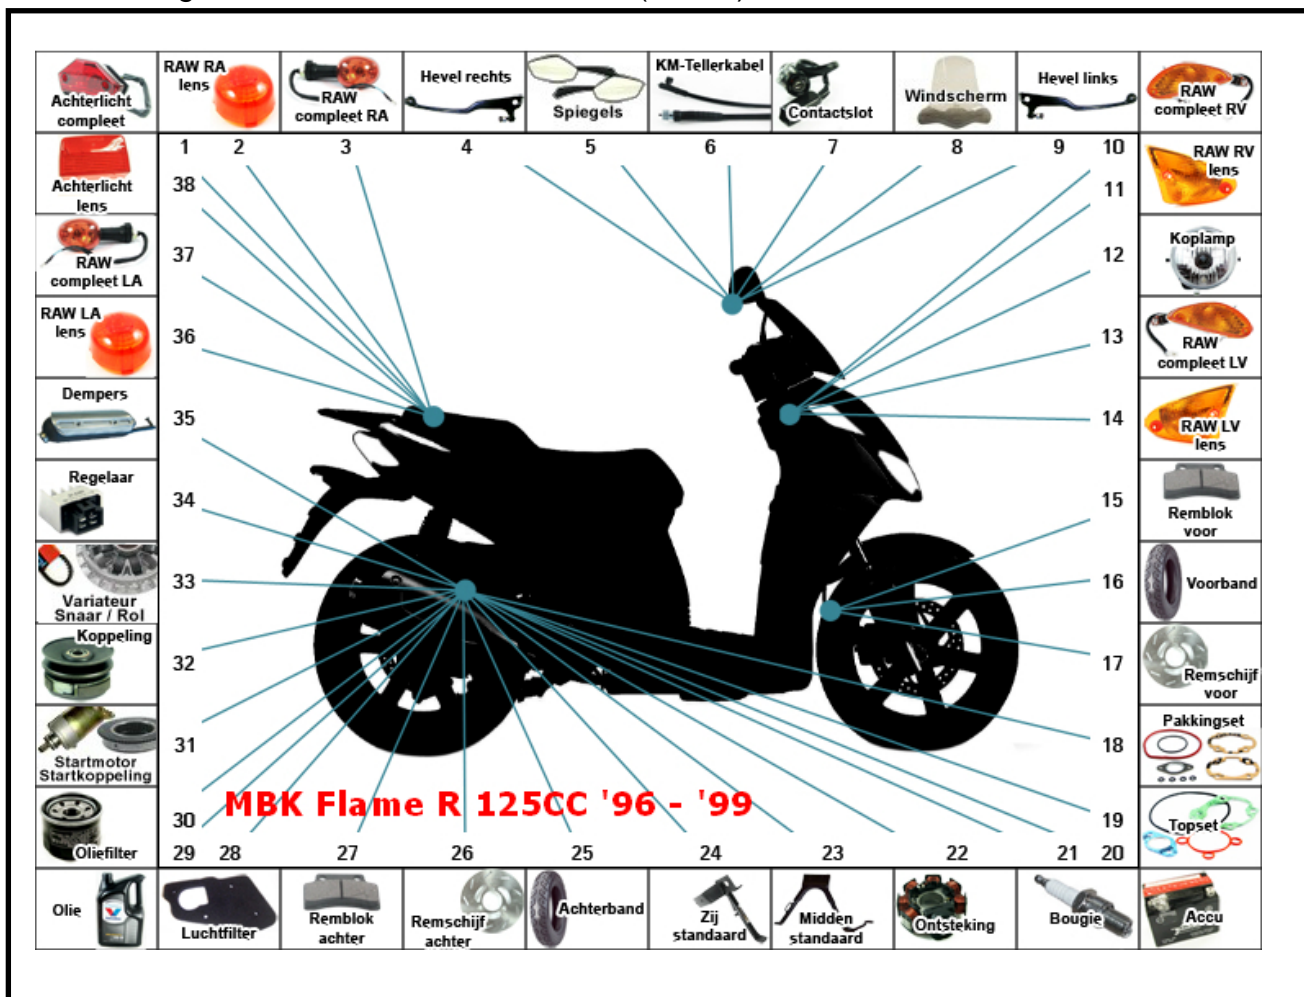

Marke 125CC

Modell MBK

Ausführung Flame

g

Zeichnung 002 Flame R 125CC '96 - '99 (11536)

MOKIX

Verzechniss	Artikelnummer	Beschreibung
02	V7514	BLINKER GLAS YAMAHA CYGNUS-R R.H.
04	70922	HEBEL RECHTS YAMAHA CYGNUS SCHWARZ
05	EK-230-D	SPIEGEL YAMAHA CYGNUS/KAWASAKI 125cc RECHTS
05	EK-230-I	SPIEGEL YAMAHA CYGNUS/KAWASAKI 125cc LINKS
06	138SP	TACHOWELLE YAMAHA CYGNUS/DISCO 125cc
08	F21691	WINDSCHILD MBK FLAME R 125cc FACO H710
09	70932	HEBEL LINKS YAMAHA CYGNUS R SCHWARZ
12	V7591	SCHEINWERFER YAMAHA R-CYGNUS '97-'03 125
15	22 510 1430	BREMSBELAG RMS (MBK FLAME FLY ONE 125cc) CE
20	88596	BATTERIE CTX 7A-BS (YTX 7A-BS) 150x87x95 YACHT
21	86808	ZÜNDKERZE NGK CR 7E (1)
27	22 512 0440	vervallen BREMSBELAG RMS (YAMAHA CYGNUS 125cc) CE
28	100600800	LUFTFILTER YAMAHA CYGNUS 125 PAPIER ELEMENT
29	862066	VALVOLINE 10W40 SYNPOWER 4T 1Ltr
29	862060	VALVOLINE 5W40 SYNPOWER 4T (EINFÜLLSTUTZ.) 1ltr
29	862061	VALVOLINE 10W40 DURABLEND 4T (EINFÜLLSTUTZ.) 1ltr
29	2565	VALVOLINE 10W40 DURABLEND 4T 4ltr
29	868214	VALVOLINE GEAROIL 80W90 HD GL-5 1Lt
30	E1714300	ÖLFILTER YAMAHA CYGNUS 94-07 125/TT600 OT
31	90924	STARTERKUPPLUNG MIN/YA DOODO/THUNDER/SKY 125/150
33	100400370	VARIO ROLLEN (6) 20x12 MKX 10.5gr
33	98165	KEILRIEMEN DAYCO 22.0x 778 YAMAHA CYGNUS 125cc
34	V734100105	SPANNUNGSREGLER YAMAHA CYGNUS 125cc
36	V7515	BLINKER GLAS YAMAHA CYGNUS-R L.H.

Verzeichnis	Artikelnummer	Beschreibung
38	V7565	RÜCKLICHT GLAS YAMAHA CYGNUS R 125