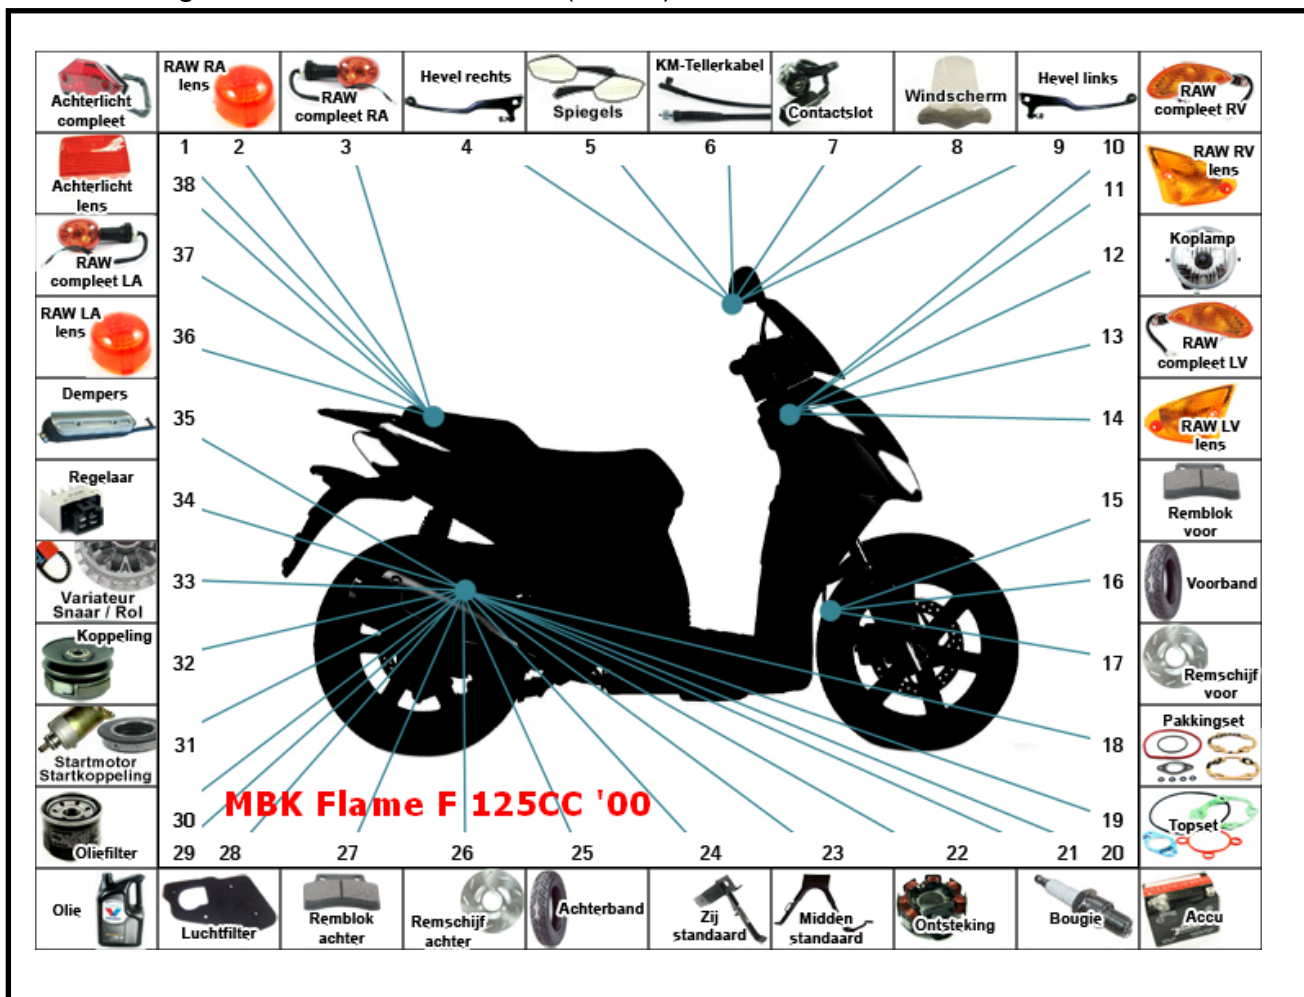

Marke 125CC

Modell MBK

Ausführung Flame

g

Zeichnung 003 Flame F 125CC '00 (11537)

MOKiX

Verzechniss	Artikelnummer	Beschreibung
04	70922	HEBEL RECHTS YAMAHA CYGNUS SCHWARZ
05	EY-696-D	SPIEGEL YAMAHA CYGNUS 00>125cc RECHTS
05	EY-696-I	SPIEGEL YAMAHA CYGNUS 00>125cc LINKS
06	138SP	TACHOWELLE YAMAHA CYGNUS/DISCO 125cc
08	F22071	WINDSCHILD MBK FLAME 2000 125cc FACO H720
09	70932	HEBEL LINKS YAMAHA CYGNUS R SCHWARZ
15	22 510 1430	BREMSBELAG RMS (MBK FLAME FLY ONE 125cc) CE
18	AS0498	DICHTSATZ KOMPLETT YAMAHA CYGNUS/FLAME 125cc
19	AK0498	ZYLINDERDICHTSATZ YAMAHA CYGNUS 125cc
20	88596	BATTERIE CTX 7A-BS (YTX 7A-BS) 150x87x95 YACHT
21	86808	ZÜNDKERZE NGK CR 7E (1)
27	22 512 0440	vervallen BREMSBELAG RMS (YAMAHA CYGNUS 125cc) CE
28	100602010	LUFTFILTER YAMAHA CYGNUS 125 FOAM ELEMENT
29	862066	VALVOLINE 10W40 SYNPOWER 4T 1Ltr
29	862060	VALVOLINE 5W40 SYNPOWER 4T (EINFÜLLSTUTZ.) 1ltr
29	862061	VALVOLINE 10W40 DURABLEND 4T (EINFÜLLSTUTZ.) 1ltr
29	2565	VALVOLINE 10W40 DURABLEND 4T 4ltr
29	868214	VALVOLINE GEAROIL 80W90 HD GL-5 1Lt
30	E1714300	ÖLFILTER YAMAHA CYGNUS 94-07 125/TT600 OT
33	100400370	VARIO ROLLEN (6) 20x12 MKX 10.5gr
33	98165	KEILRIEMEN DAYCO 22.0x 778 YAMAHA CYGNUS 125cc