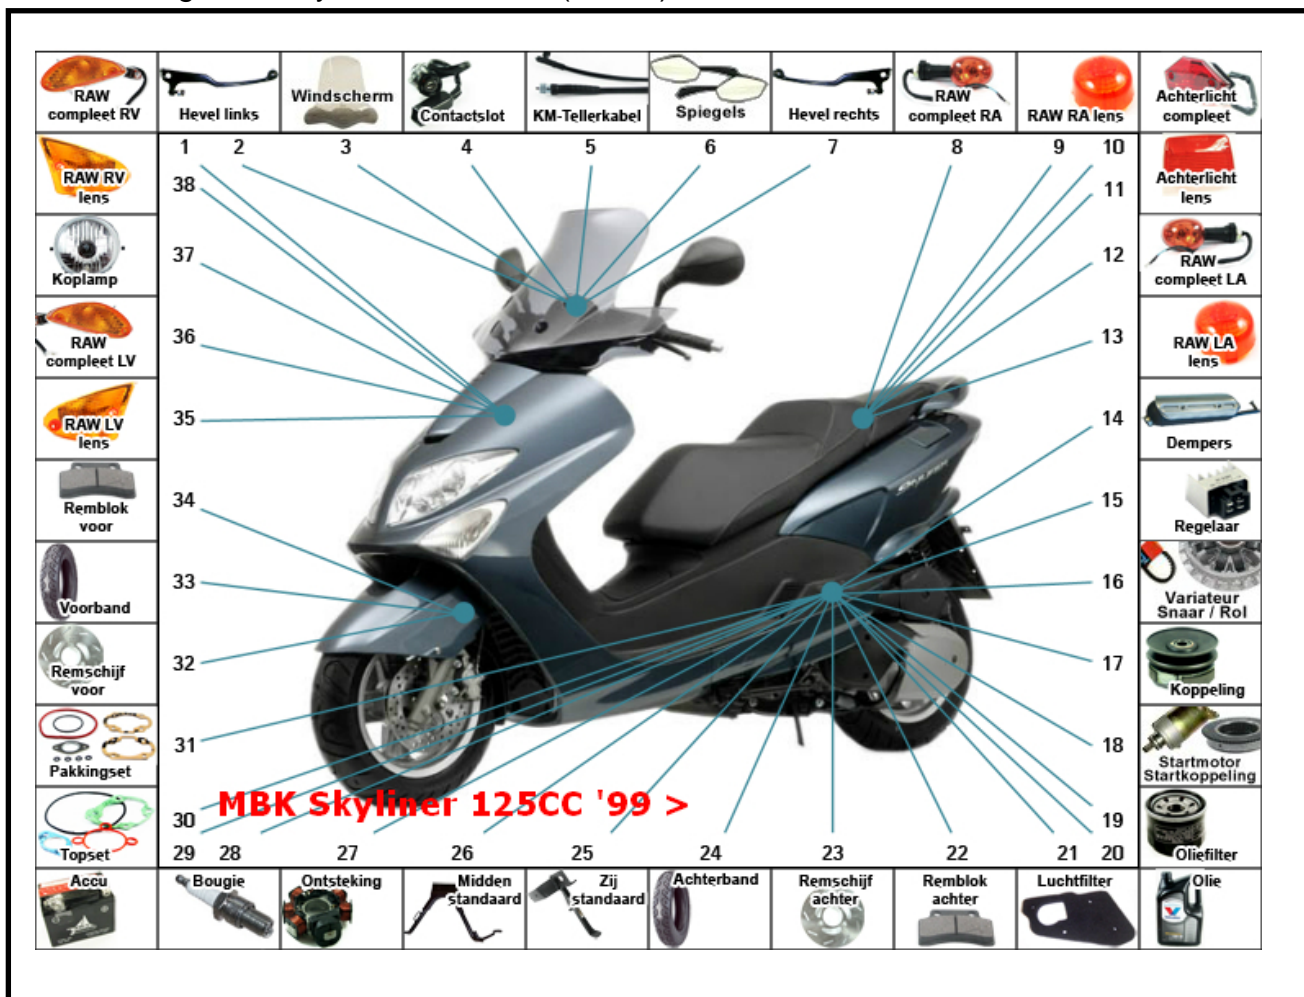

Marke 125CC

Modell MBK

Ausführung Skyliner

g

Zeichnung 001 Skyliner 125CC '99 (11296)

MOKIX

Verzechniss	Artikelnummer	Beschreibung
01	V7510	BLINKER MBK SKYLINER>97 R.V.
02	73422	HEBEL L/R APRILIA / GILERA SCHWARZ
03	F22166	WINDSCHILD MBK SKYLINER 125cc FACO H745
04	V8374	ZÜNDSCHLOß YAMAHA MAJESTY >00 SATZ
06	EY-123-D	SPIEGEL YAMAHA MAXSTER 125cc RECHTS
06	EY-123-I	SPIEGEL YAMAHA MAXSTER 125cc LINKS
07	73422	HEBEL L/R APRILIA / GILERA SCHWARZ
09	V7568	BLINKER GLAS MBK SKYLINER "01-"02 ORANGE R.H.
10	V7569	RÜCKLICHT MBK SKYLINER LINKS 125cc
10	V7566	RÜCKLICHT MBK SKYLINER RECHTS 125cc
11	V7570	RÜCKLICHT GLAS YAMAHA MAJESTY 125
13	V7571	BLINKER GLAS MBK SKYLINER "01-"02 ORANGE L.H.
15	P434405000	SPANNUNGSREGLER MBK DOODO 125cc
16	100400340	VARIO ROLLEN (6) 20x12 MKX 8.5gr
16	98128	KEILRIEMEN DAYCO 22.2x 832 YAMAHA MAJESTY 125cc
16	9923550	VARIATOR SATZ TPR YAMAHA MAJESTY 125/150
17	100360060	KUPPLUNGSBELÄGE MALAGUTI MADISON 125cc MKX
18	90924	STARTERKUPPLUNG MIN/YA DOODO/THUNDER/SKY 125/150
20	862066	VALVOLINE 10W40 SYNPOWER 4T 1Ltr
20	862060	VALVOLINE 5W40 SYNPOWER 4T (EINFÜLLSTUTZ.) 1ltr
20	862061	VALVOLINE 10W40 DURABLEND 4T (EINFÜLLSTUTZ.) 1ltr
20	2565	VALVOLINE 10W40 DURABLEND 4T 4ltr
20	868214	VALVOLINE GEAROIL 80W90 HD GL-5 1Lt
21	100600790	LUFTFILTER YAMAHA MADISON 125cc RMS