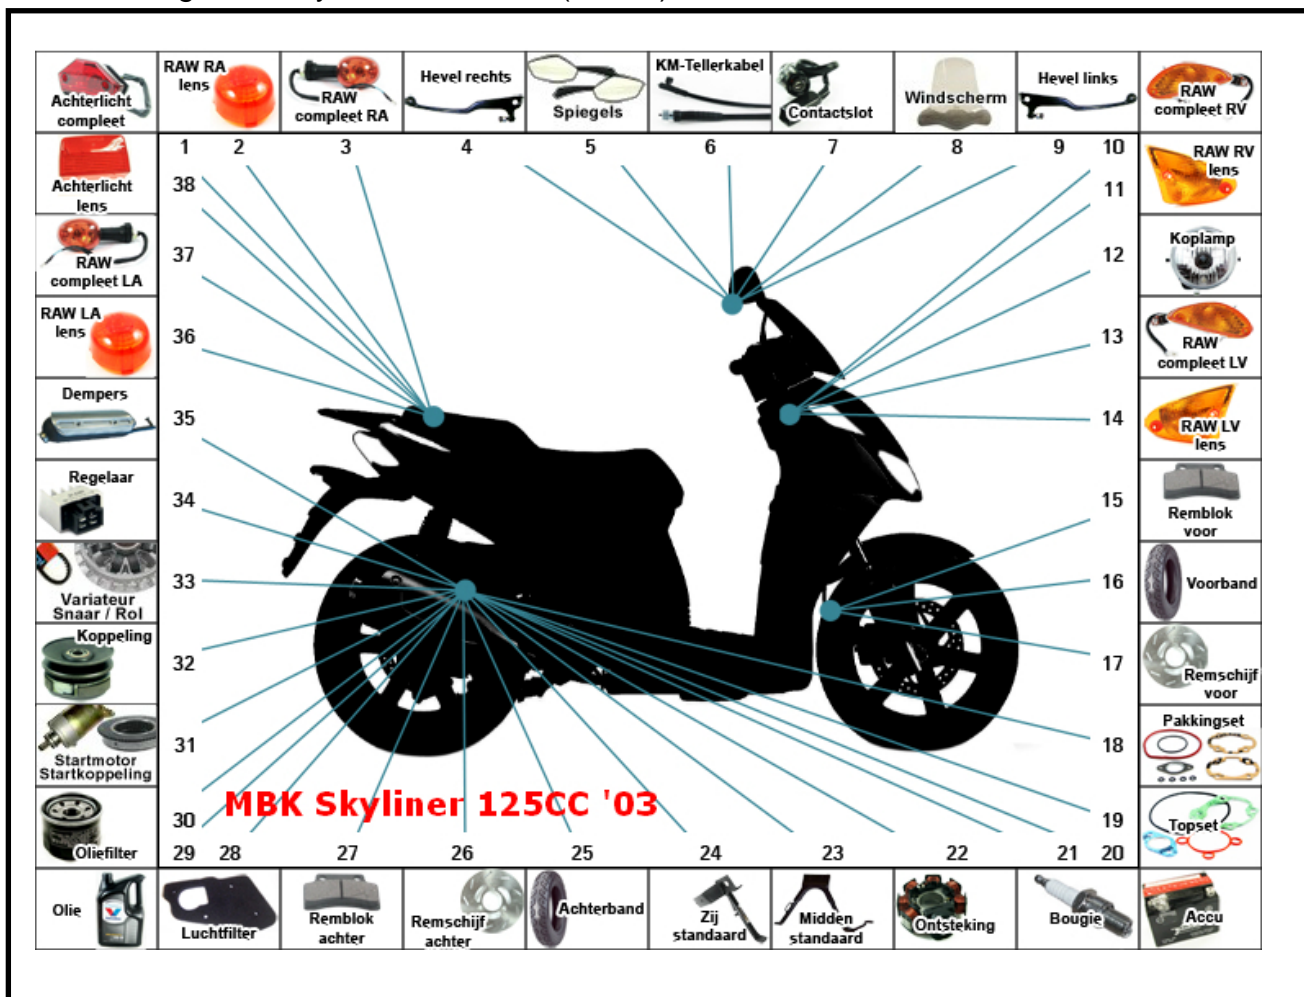

Marke 125CC  
 Modell MBK  
 Ausführung Skyliner  
 g

Zeichnung 002 Skyliner 125CC '03 (11535)

Verzechniss	Artikelnummer	Beschreibung
01	V9024	RÜCKLICHT YAMAHA MAJESTY LINKS 125cc
01	V9025	RÜCKLICHT YAMAHA MAJESTY RECHTS 125cc
02	V8197	BLINKER GLAS MBK SKYLINER'03-'09 KLAR R.H.
04	73422	HEBEL L/R APRILIA / GILERA SCHWARZ
05	EY-494-D	SPIEGEL YAMAHA MAJESTY 125cc RECHTS
05	EY-494-I	SPIEGEL YAMAHA MAJESTY 125cc LINKS
06	16 363 1340	TACHOWELLE YAMAHA SKYLINER 125
07	V8374	ZÜNDSCHLOß YAMAHA MAJESTY >00 SATZ
08	F22166	WINDSCHILD MBK SKYLINER 125cc FACO H745
09	73422	HEBEL L/R APRILIA / GILERA SCHWARZ
10	V7578	BLINKER MBK SKYLINER 03 R.V.
11	V9023	BLINKER GLAS YAMAHA MAJESTY R.V.
13	V7914	BLINKER MBK SKYLINER 03 L.V.
14	V7484	BLINKER GLAS YAMAHA MAJESTY L.V.
15	22 510 0430	BREMSBELAG RMS (YAMAHA MAJESTY 125cc) CE
16	1463	REIFEN KENDA 12 -120/70 K700 E4 58M TL
17	2030-2473	vervallen BREMSSCHEIBE MBK DOODO/SKYLINER 125/150
20	85836	BATTERIE CB 7L-B (YB 7L-B ) 137x77x132
21	89012	ZÜNDKERZE NGK CR 8E (1)
22	V733100108	vervallen ZÜNDUNG YA MAJESTY
25	1464	REIFEN KENDA 12 -130/70 K700 E4 62M TL
26	2030-2474	vervallen BREMSSCHEIBE YA MAJESTY 125 HINTEN 190x6
27	22 510 0490	BREMSBELAG RMS (APRILIA RS'07/PIAGGIO/PEU SPF3) CE
28	100600790	LUFTFILTER YAMAHA MADISON 125cc RMS

<b>Verzeichnis</b>	<b>Artikelnummer</b>	<b>Beschreibung</b>
31	90929	STARTERKUPPLUNG MIN/YA MAJESTY/SKYLINER 125/180cc
32	100360060	KUPPLUNGSBELÄGE MALAGUTI MADISON 125cc MKX
33	98128	KEILRIEMEN DAYCO 22.2x 832 YAMAHA MAJESTY 125cc
33	9923550	VARIATOR SATZ TPR YAMAHA MAJESTY 125/150
36	V8196	BLINKER GLAS MBK SKYLINER"03-"09 KLAR L.H.