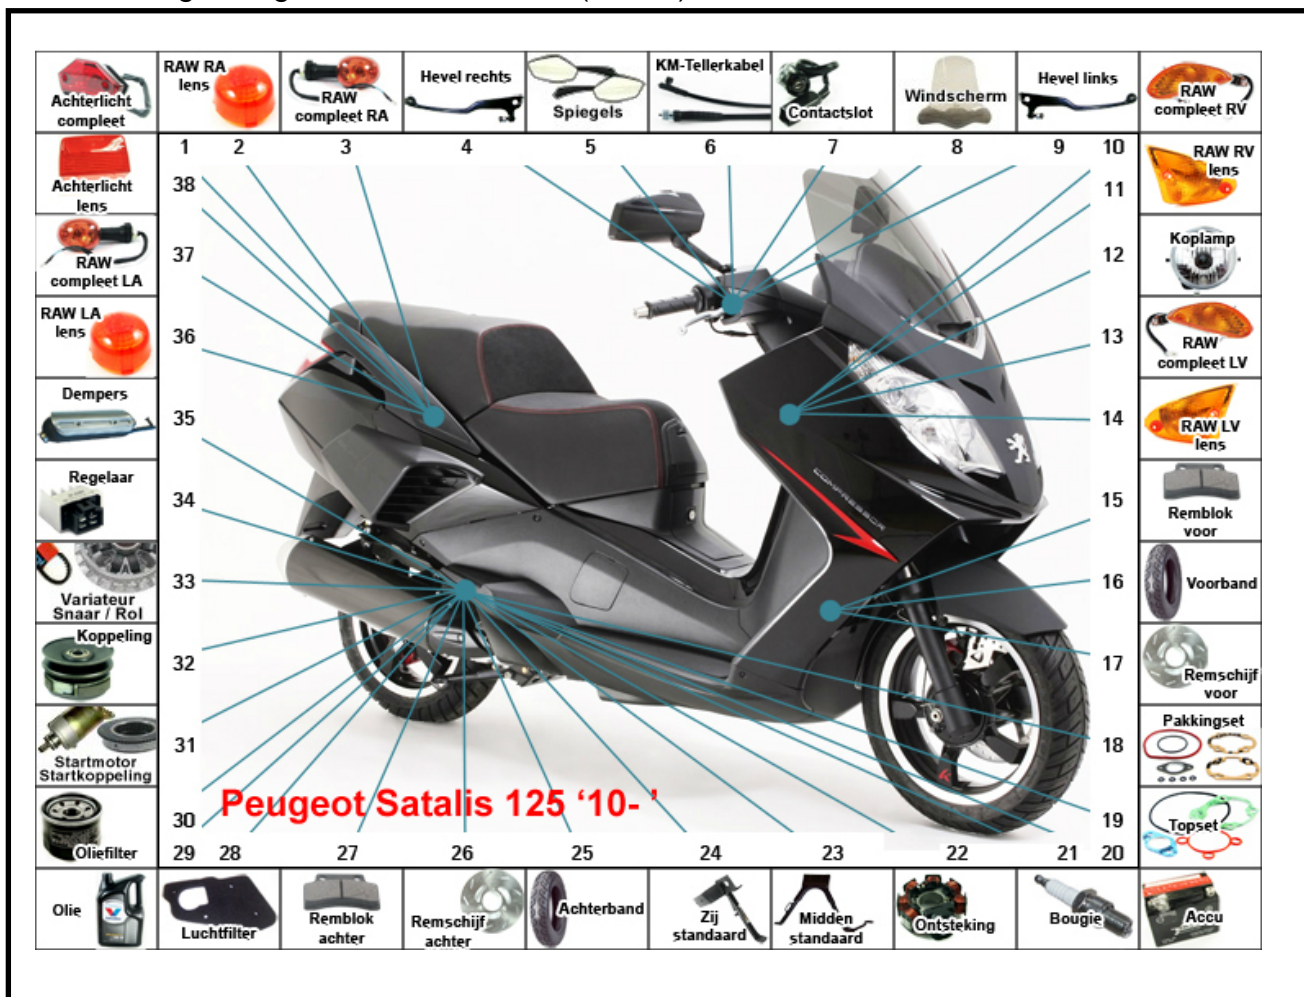

Marke 125CC  
 Modell Peugeot  
 Ausführung Peugeot Satalis 125 "10-  
 g  
 Zeichnung Peugeot Satalis 125 "10- (16259)

**MOKiX**

Verzechniss	Artikelnummer	Beschreibung
01	V9752	RÜCKLICHT PEUGEOT SATALIS LINKS 125cc
01	V9753	RÜCKLICHT PEUGEOT SATALIS RECHTS 125cc
04	V70331	HEBEL RECHTS SUZUKI BURGMAN 125cc
05	E-167-D	SPIEGEL PEUGEOT SATALIS 125 RECHTS
05	E-167-I	SPIEGEL PEUGEOT SATALIS 125 LINKS
09	72191	HEBEL LINKS SUZUKI BURGMAN ALU
12	V9750	SCHEINWERFER PEUGEOT SATALIS LINKS 125cc
12	V9751	SCHEINWERFER PEUGEOT SATALIS RECHTS 125cc
15	22 510 0320	BREMSBELAG RMS (PEUGEOT SATALIS/HONDA CN 250) CE
21	86619	ZÜNDKERZE NGK CR 9EB (1)