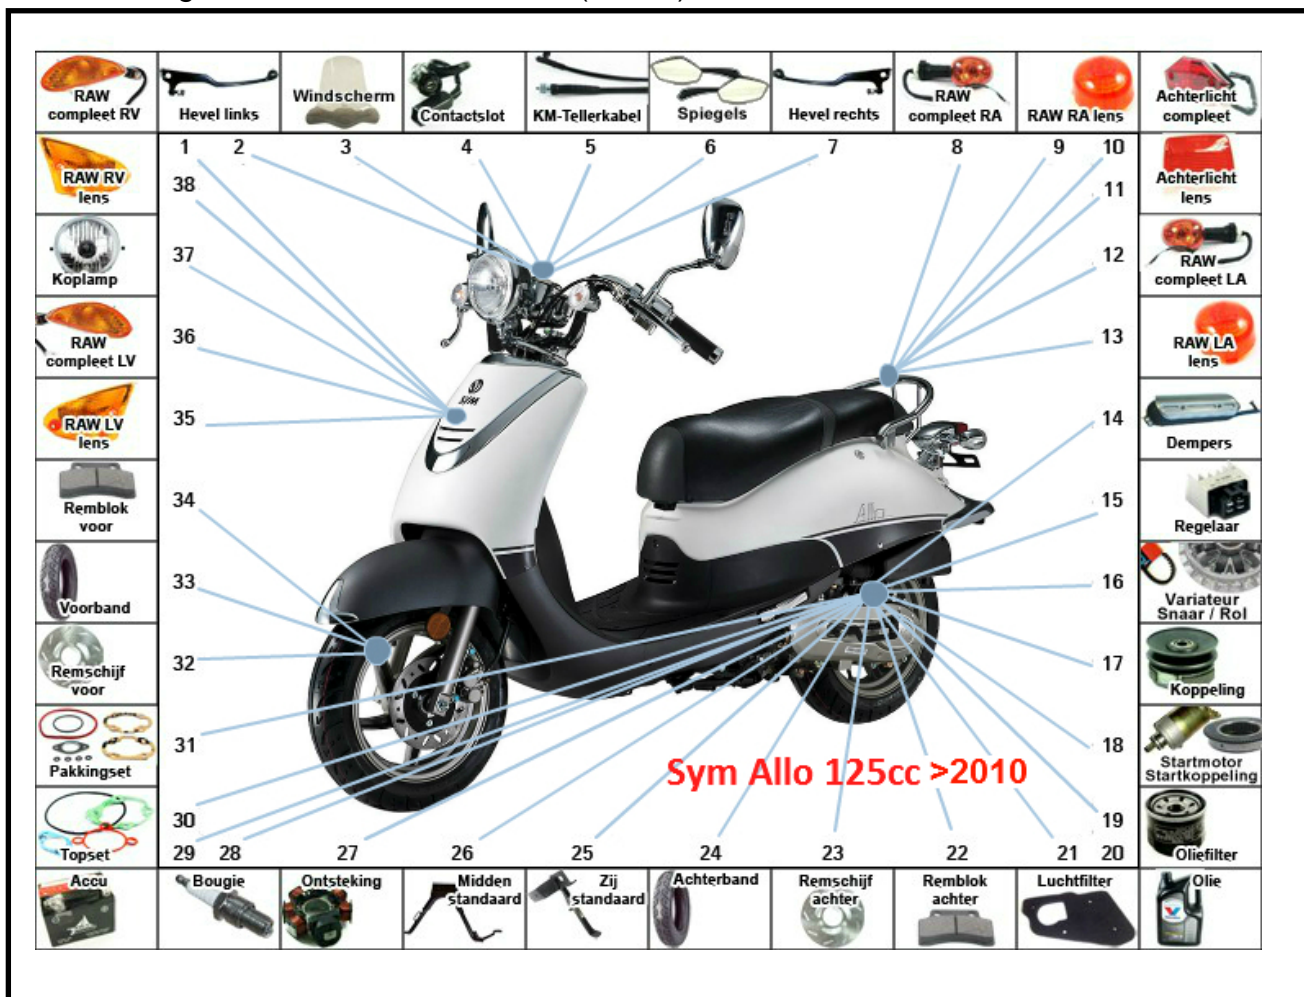

Marke 125CC
 Modell Sym
 Ausführung SYM ALLO/CELLO 125cc 2010>
 g
 Zeichnung SYM ALLO 125cc 2010> (16695)

Verzeichniss	Artikelnummer	Beschreibung
01	33400-AFD-000	SYM ALLO R.FR.WINKER ASSY
02	74531	HEBEL LINKS CHINA GRAND RETRO CHROME
04	91109	ZÜNDSCHLOß SYM CELLO/ALLO KOMPLETT
06	32023	SPIEGEL CHINA GRAND RETRO CHROM LINKS
06	32024	SPIEGEL CHINA GRAND RETRO CHROM RECHTS
07	74541	HEBEL RECHTS CHINA GRAND RETRO CHROME
08	92522	BLINKER SYM ALLO/CELLO L.V./R.H. CHROM ELEC
09	33401-AFD-000	SYM ALLO BLINKERGLAS RECHTS/HINTEN
10	32074	RÜCKLICHT CHINA GR.RETRO / SYM CELLO + BLINKER
12	92523	BLINKER SYM ALLO/CELLO R.V./L.H. CHROM ELEC
13	92524	BLINKER GLAS SYM ALLO/CELLO ELEC
15	6082	SPANNUNGSREGLER PEU BUXY/ZENITH/SPEEDFIGHT KYMCO
16	16 375 0441	KEILRIEMEN KYMCO PEOPLE 125 795x20x9.8 RMS
16	100400230	VARIO ROLLEN (6) 18x14 MKX 13.5gr
16	88377	VARIATORSATZ CHINA 4T GY6 SCOOTER 125
16	90827	VARIATORSATZ KYMCO AGILITY 125/150cc RMS
17	88379	KUPPLUNG CHINA 4T GY6 SCOOTER 125cc KOMPLETT
17	88378	KUPPLUNGSGLOCKE CHINA 4T GY6 SCOOTER 125
18	88495	ANLASSER CHINA GY6 SCOOTER 125
18	89914	STARTERKUPPLUNG PEU/SYM 50cc 4T nt / KYMCO 125cc
19	32643	ÖLFILTER 4T GY6 125cc
20	834153	zie 798403
21	88656	LUFTFILTER CHINA GY6/KYMCO MOVIE "99 125 ELEMENT
22	22 512 0400	BREMSBELAG RMS (KYMCO 16") CE