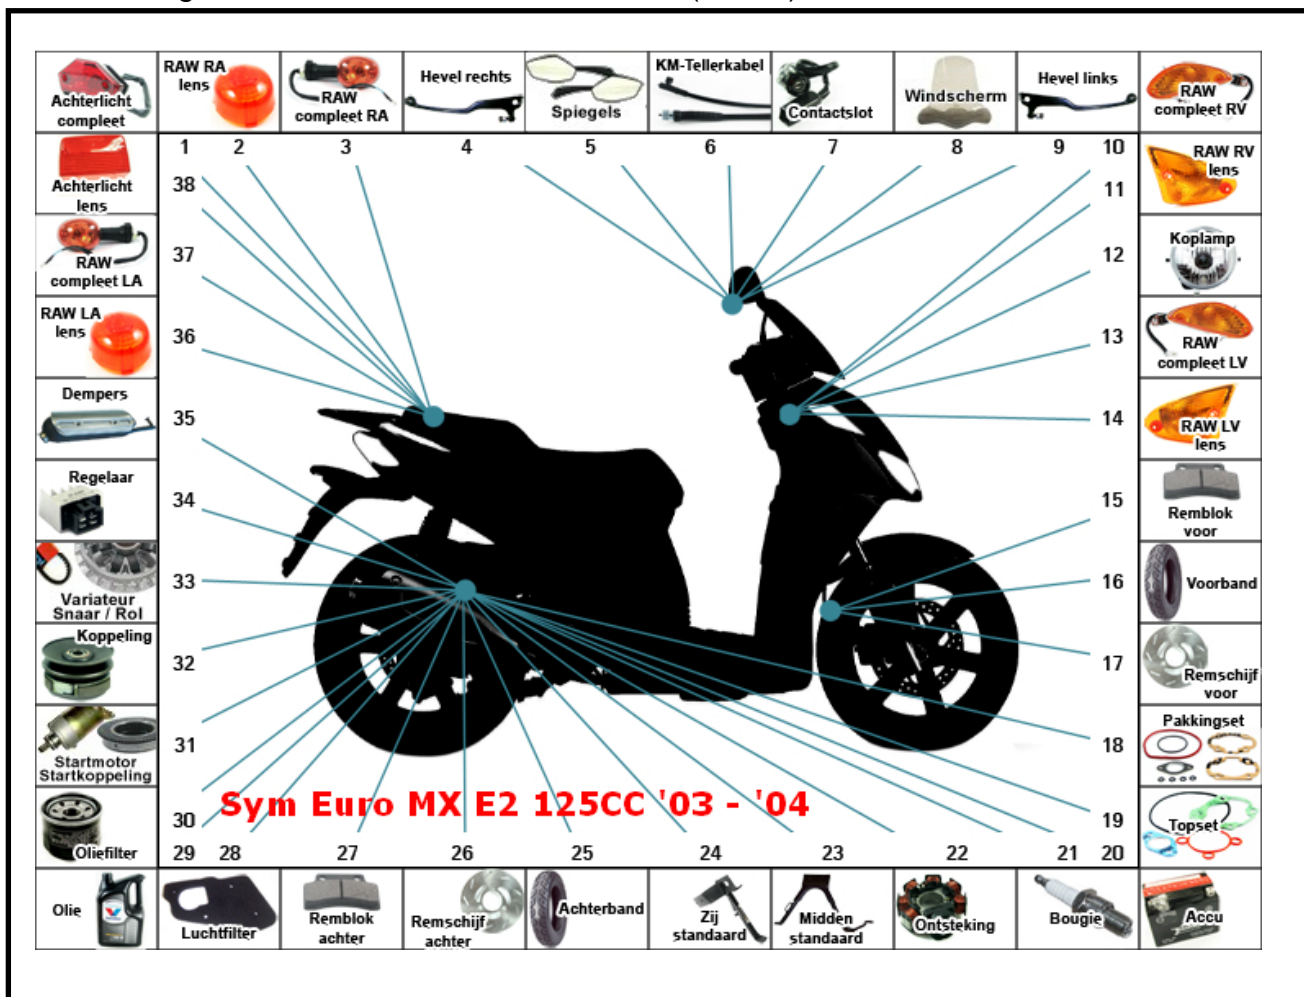

Marke 125CC

Modell Sym

Ausführung Euro

g

Zeichnung 001 Euro MX E2 125CC '03 - '04 (11571)

MOKIX

Verzechniss	Artikelnummer	Beschreibung
04	74611	HEBEL RECHTS SYM EURO MX ALU
05	E-284-D	SPIEGEL SYM VS 125 RECHTS
05	E-284-I	SPIEGEL SYM VS 125 LINKS
06	193SP	TACHOWELLE APRILIA ATLANTIC 125
09	74601	HEBEL LINKS SYM EURO MX ALU
20	3212	BATTERIE CTX 9 -BS (YTX 9 -BS) 150x87x106 YACHT
21	89012	ZÜNDKERZE NGK CR 8E (1)
22	V833100110	LICHTMACHINE SYM SHARK 125cc
29	862066	VALVOLINE 10W40 SYNPOWER 4T 1Ltr
29	862060	VALVOLINE 5W40 SYNPOWER 4T (EINFÜLLSTUTZ.) 1ltr
29	862061	VALVOLINE 10W40 DURABLEND 4T (EINFÜLLSTUTZ.) 1ltr
29	2565	VALVOLINE 10W40 DURABLEND 4T 4ltr
29	868214	VALVOLINE GEAROIL 80W90 HD GL-5 1Lt
33	98232	KEILRIEMEN DAYCO 19 x 803 SYM EURO MX 150
34	92306	SPANNUNGSREGLER SYM SHARK/EURO MX 125cc ELEC