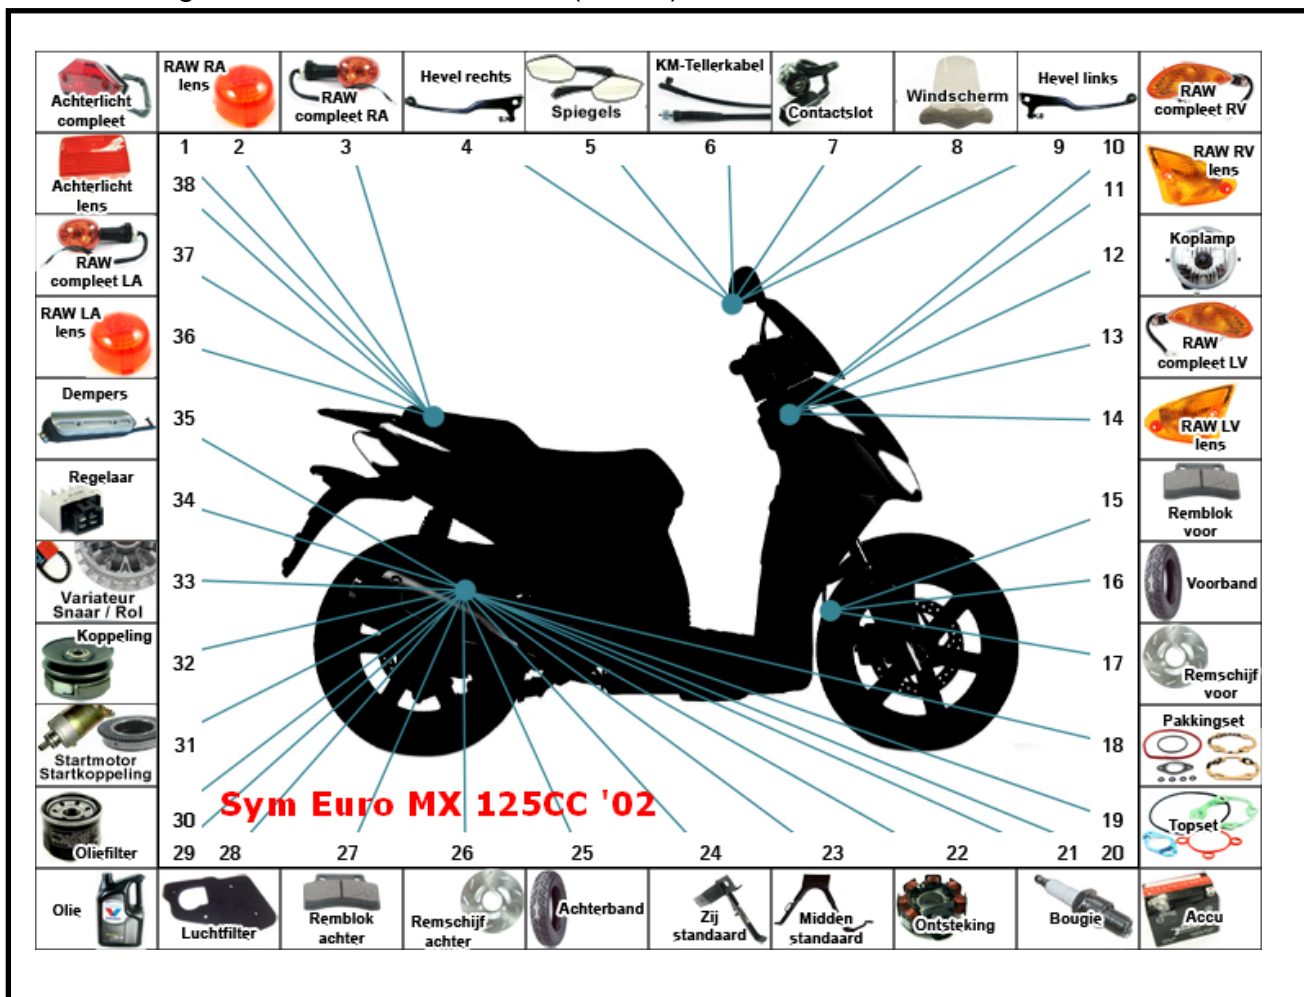

Marke 125CC

Modell Sym

Ausführung Euro

g

Zeichnung 002 Euro MX 125CC '02 (11572)

MOKiX

Verzechniss	Artikelnummer	Beschreibung
04	74682	HEBEL RECHTS SYM SHARK SCHWARZ
05	E-284-D	SPIEGEL SYM VS 125 RECHTS
05	E-284-I	SPIEGEL SYM VS 125 LINKS
06	193SP	TACHOWELLE APRILIA ATLANTIC 125
09	74672	HEBEL LINKS SYM JOYMAX SCHWARZ
20	3212	BATTERIE CTX 9 -BS (YTX 9 -BS) 150x87x106 YACHT
21	89012	ZÜNDKERZE NGK CR 8E (1)
22	V833100110	LICHTMACHINE SYM SHARK 125cc
33	98232	KEILRIEMEN DAYCO 19 x 803 SYM EURO MX 150
34	92306	SPANNUNGSREGLER SYM SHARK/EURO MX 125cc ELEC